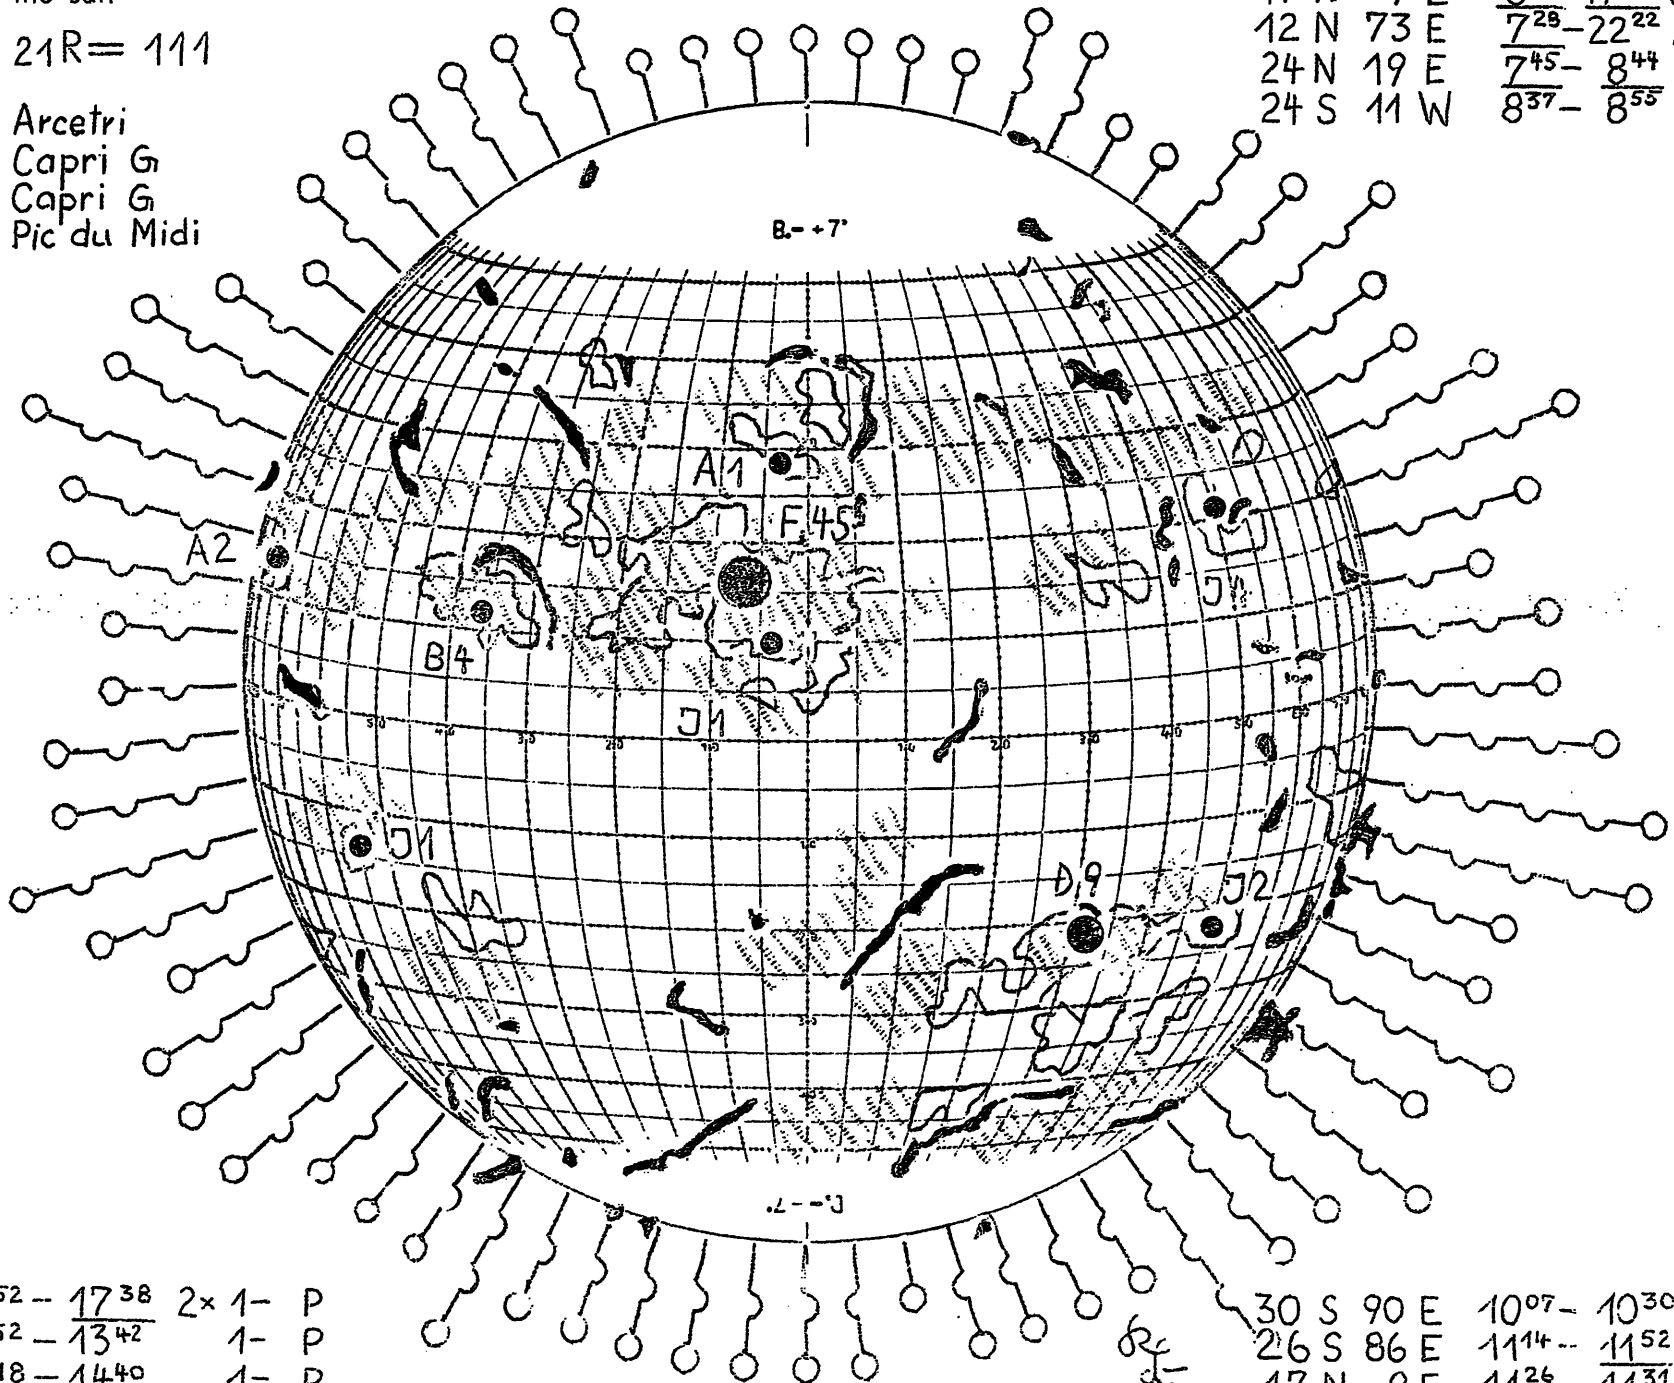

FRAUNHOFER INSTITUT

Map of the sun

1957 Aug. 21R= 111

Plages 10⁰⁷ Arcetri
 Filam. 12²¹ Capri G
 Promin. 12²⁴ Capri G
 Corona 7 Pic du Midi

21 S	42 W	5 ¹⁷ -	5 ³²	1	T
17 N	9 E	6 ⁰³ -	17 ⁴⁵	5x1-	CP
12 N	73 E	7 ²⁹ -	22 ²²	2x1-	JP
24 N	19 E	7 ⁴⁵ -	8 ⁴⁴	2	ACDJRS
24 S	11 W	8 ³⁷ -	8 ⁵⁵	1	C

34 S	17 W	12 ⁵² -	17 ³⁸	2x	1-	P
28 N	41 W	12 ⁵² -	13 ⁴²	1-		P
28 S	80 E	14 ¹⁸ -	14 ⁴⁰	1-		P

30 S	90 E	10 ⁰⁷ -	10 ³⁰	1	C
26 S	86 E	11 ¹⁴ -	11 ⁵²	1+	OU
17 N	9 E	11 ²⁶ -	11 ³¹	1	U