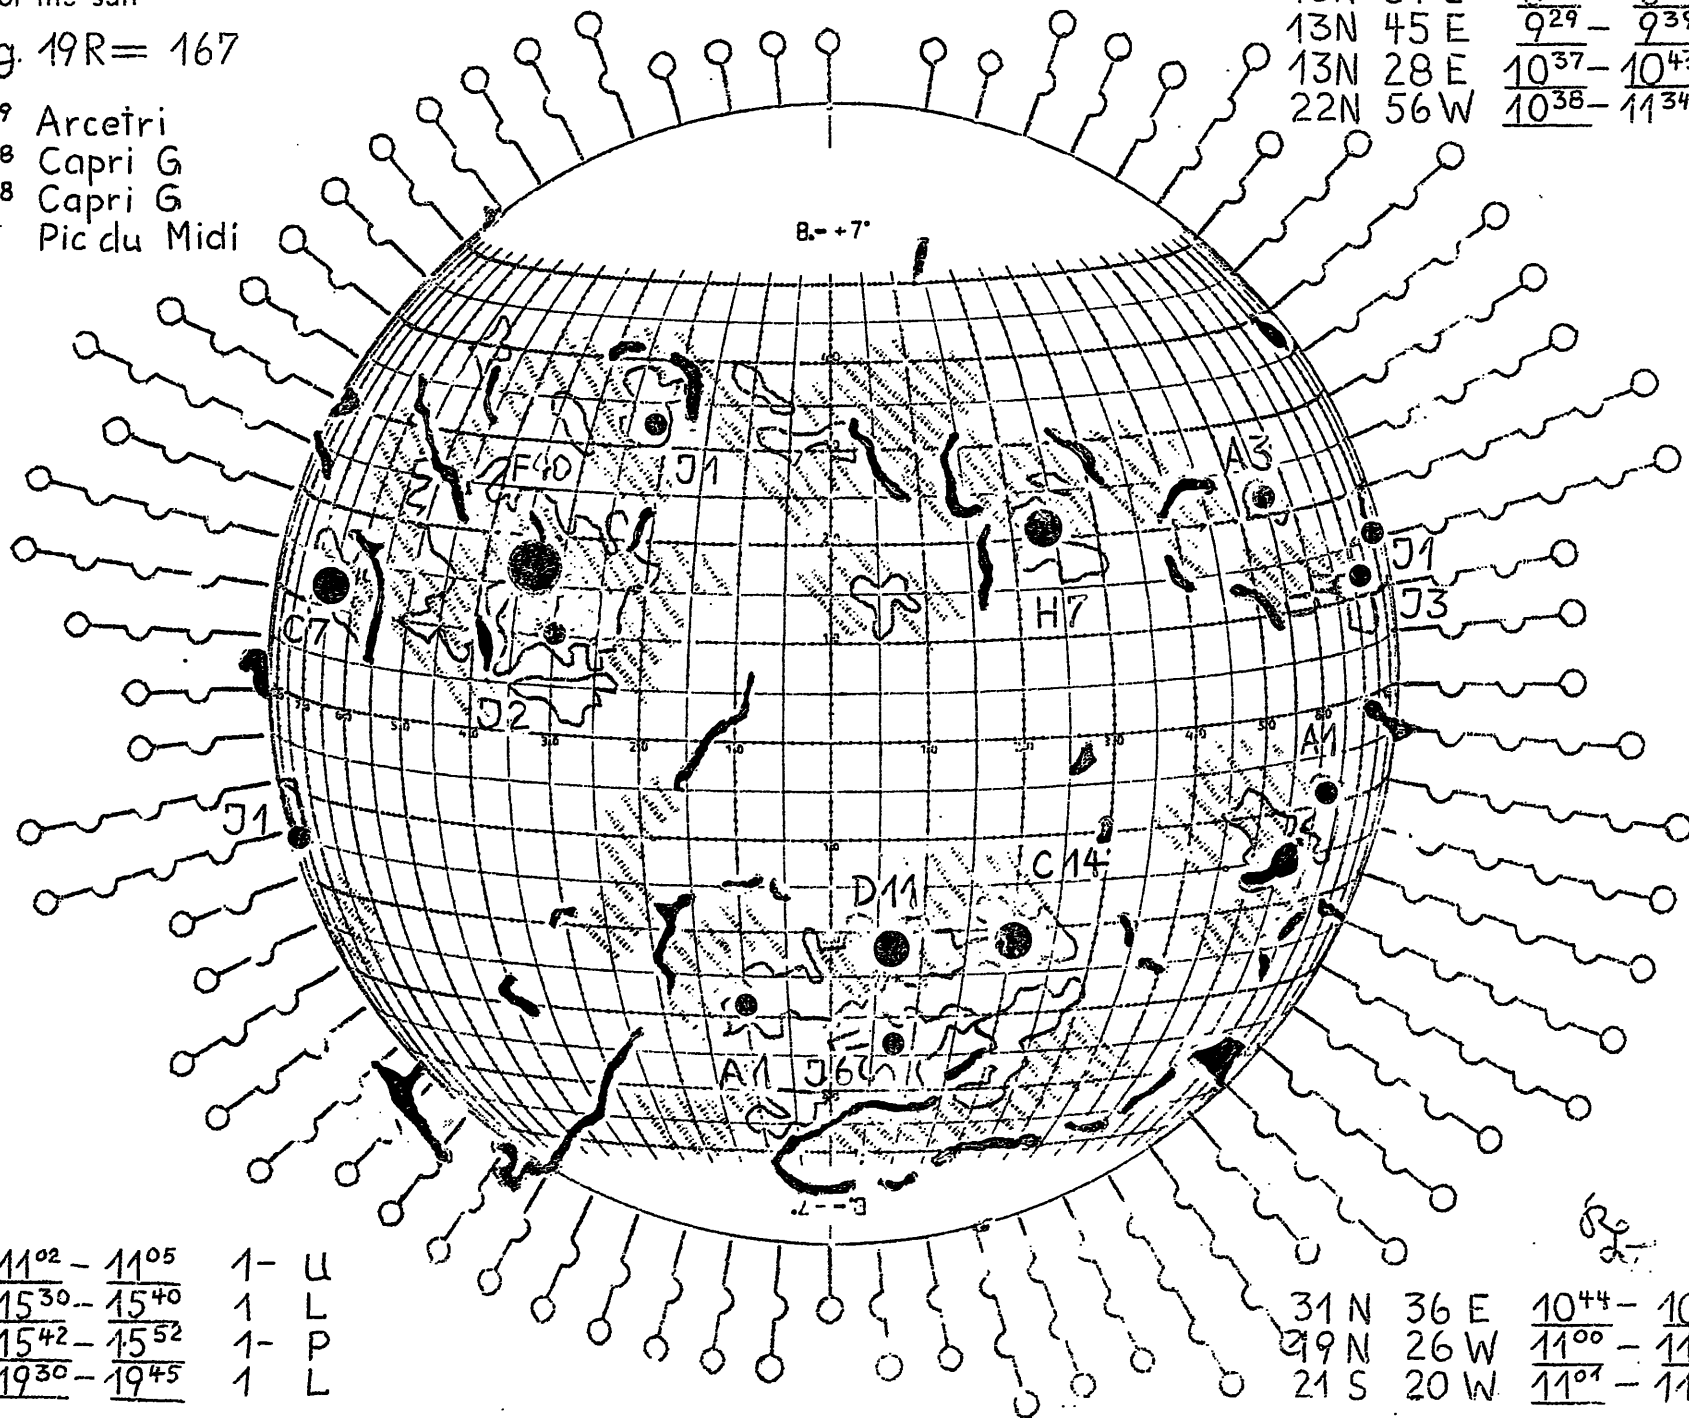

# FRAUNHOFER INSTITUT

Map of the sun

1957 Aug. 19R = 167

Plages 9<sup>59</sup> Arcturi  
 Filam. 13<sup>58</sup> Capri G  
 Promin. 13<sup>58</sup> Capri G  
 Corona 7 Pic du Midi

11 N	88 W	5 <sup>48</sup> -	6 <sup>34</sup>	1	D
15 N	31 E	6 <sup>26</sup> -	6 <sup>33</sup>	1	J
13 N	45 E	9 <sup>29</sup> -	9 <sup>39</sup>	1	U
13 N	28 E	10 <sup>37</sup> -	10 <sup>43</sup>	1-	U
22 N	56 W	10 <sup>38</sup> -	11 <sup>34</sup>	2x1-	U

32 S	11 W	11 <sup>02</sup> -	11 <sup>05</sup>	1-	U
16 N	80 W	15 <sup>30</sup> -	15 <sup>40</sup>	1	L
21 S	9 W	15 <sup>42</sup> -	15 <sup>52</sup>	1-	P
30 N	30 E	19 <sup>30</sup> -	19 <sup>45</sup>	1	L

31 N	36 E	10 <sup>44</sup> -	10 <sup>51</sup>	1	U
29 N	26 W	11 <sup>00</sup> -	11 <sup>55</sup>	1+	AMU
21 S	20 W	11 <sup>07</sup> -	11 <sup>34</sup>	1-	U