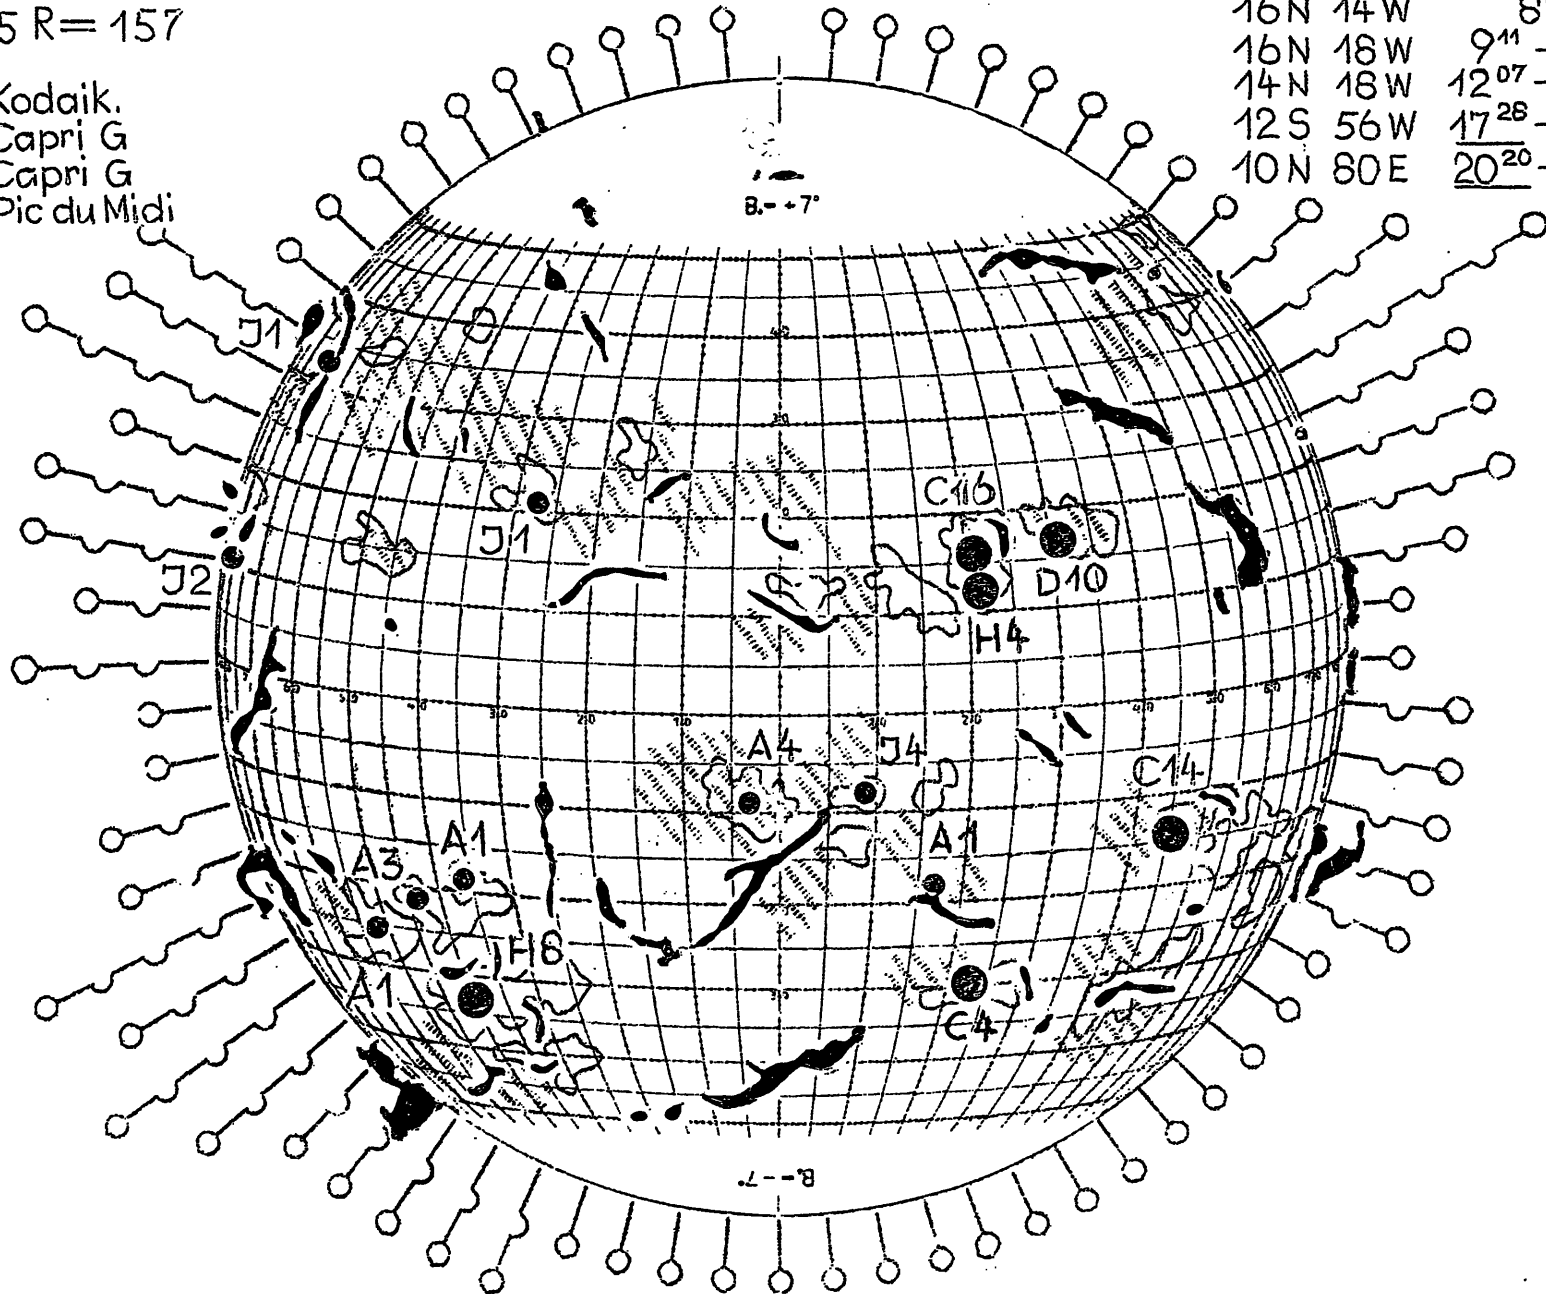

# FRAUNHOFER INSTITUT

Map of the sun

1957 Aug. 15 R= 157

Plages 4<sup>55</sup> Kodak.  
 Filam. 12<sup>00</sup> Capri G  
 Promin. 12<sup>00</sup> Capri G  
 Corona 6 Pic du Midi

38S 39W	5 <sup>56</sup> - 6 <sup>05</sup>	2	O
16N 16W	6 <sup>06</sup> - 6 <sup>26</sup>	1	CDOW
16N 14W	8 <sup>40</sup>	1-	W
16N 18W	9 <sup>11</sup> - 9 <sup>37</sup>	1	CKOW
14N 18W	12 <sup>07</sup> - 12 <sup>15</sup>	1	O
12S 56W	17 <sup>28</sup> - 18 <sup>08</sup>	1	LP
10N 80E	20 <sup>20</sup> - 20 <sup>30</sup>	1	L