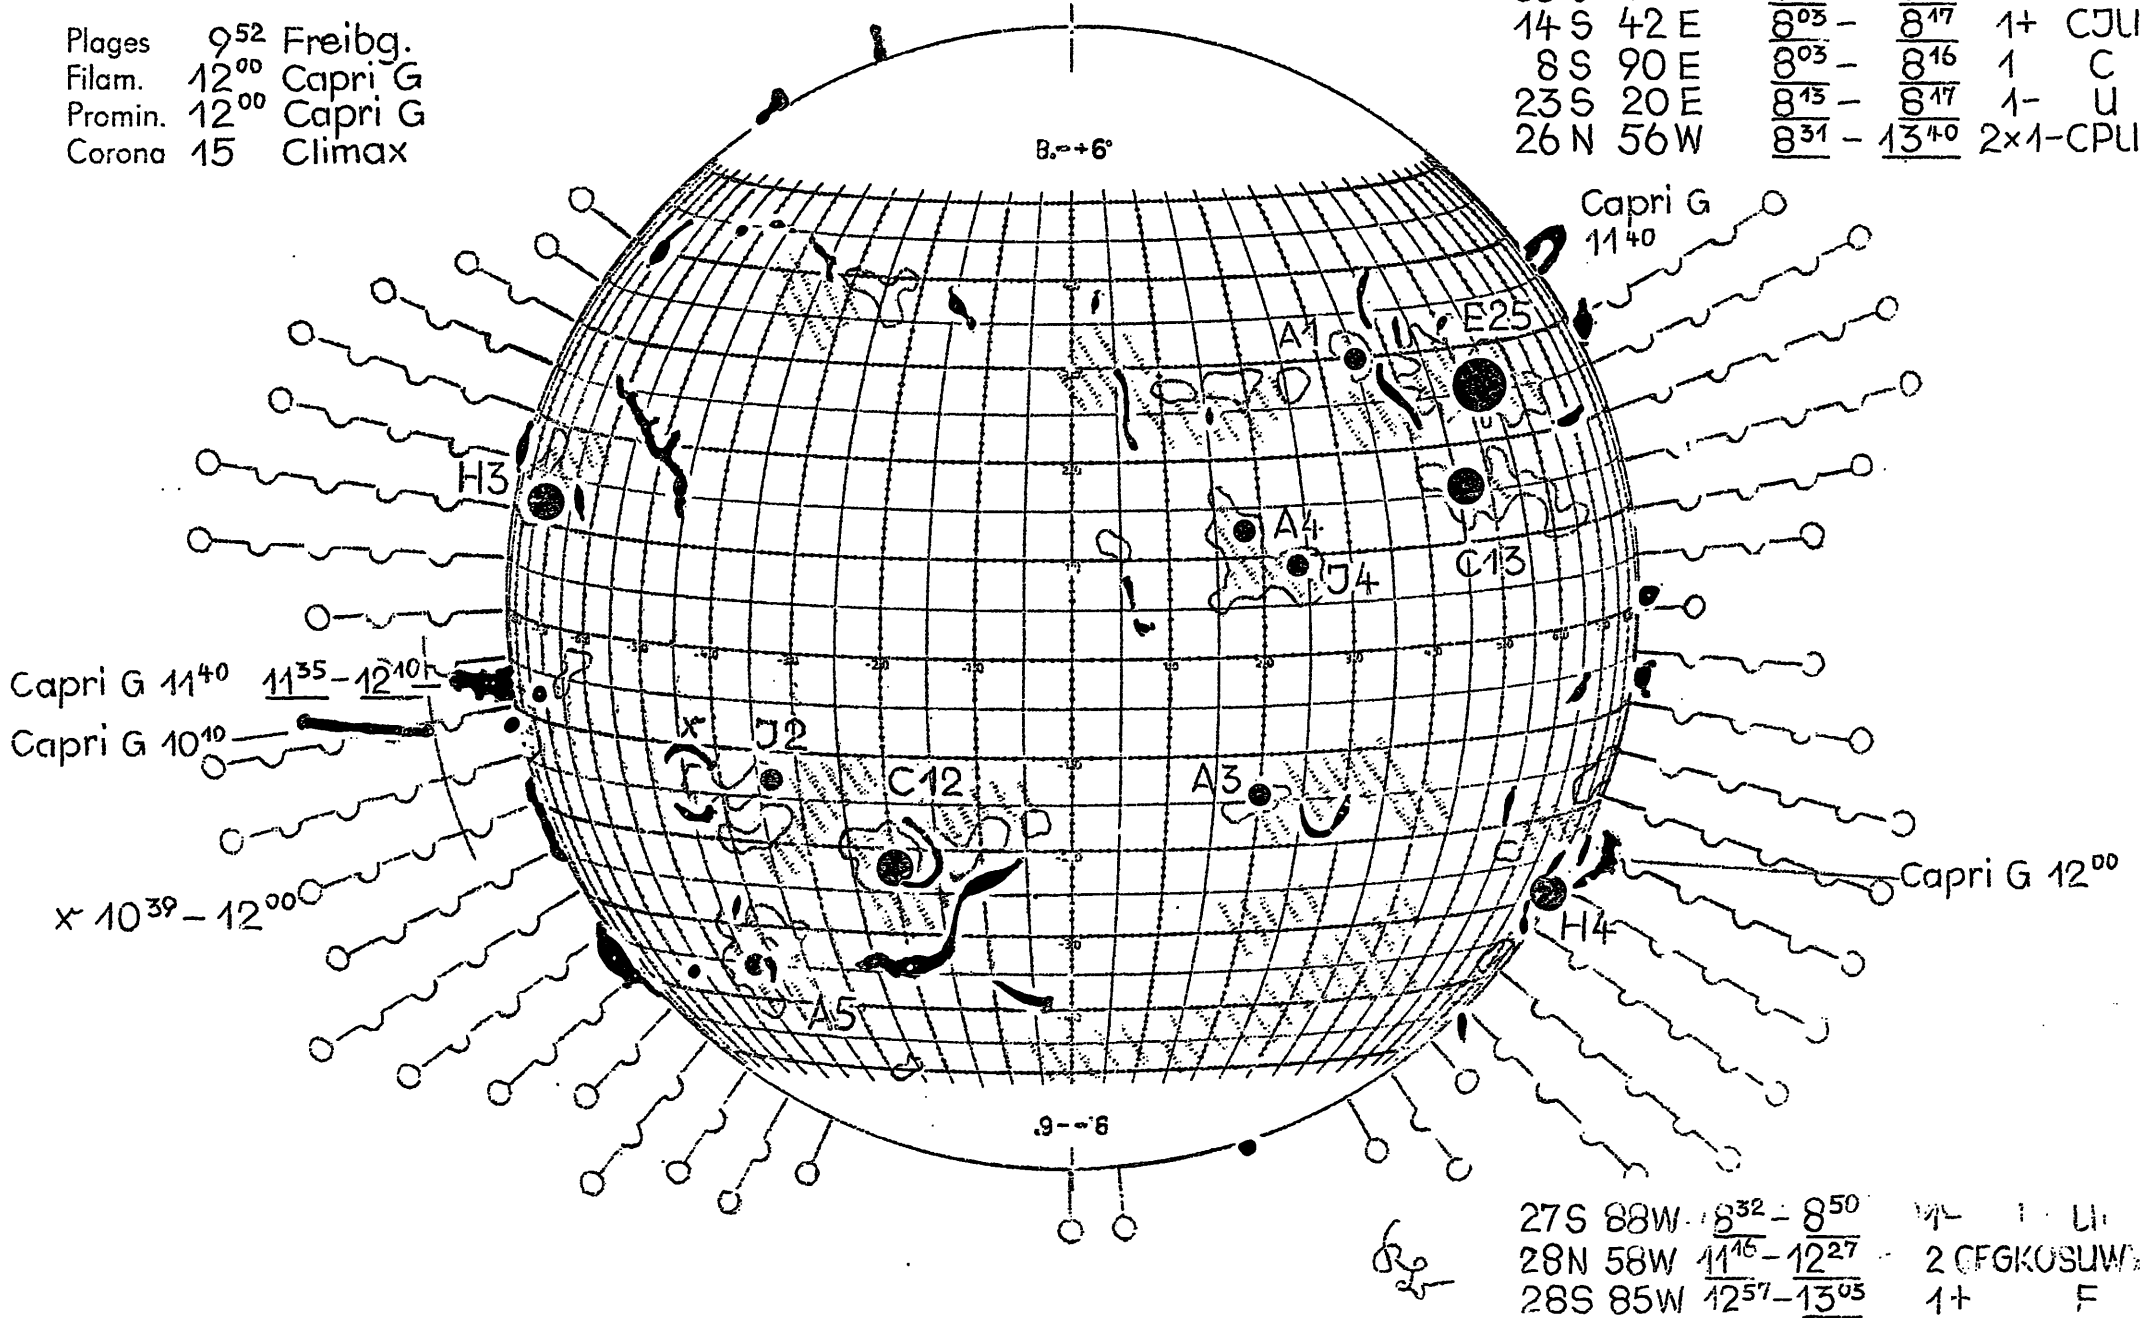

# FRAUNHOFER INSTITUT

Map of the sun

1957 Aug. 8 R= 130

Plages 9<sup>52</sup> Freibg.  
 Filam. 12<sup>00</sup> Capri G  
 Promin. 12<sup>00</sup> Capri G  
 Corona 15 Climax

25 N 55 W	5 <sup>33</sup> -	6 <sup>04</sup>	1+	C
13 N 15 W	6 <sup>11</sup> -	6 <sup>44</sup>	2	CDR
29 N 45 W	6 <sup>41</sup> -	7 <sup>25</sup>	1	CJ
35 S 47 E	7 <sup>07</sup> -	7 <sup>18</sup>	1	J
14 S 42 E	8 <sup>03</sup> -	8 <sup>17</sup>	1+	CJU
8 S 90 E	8 <sup>03</sup> -	8 <sup>16</sup>	1	C
23 S 20 E	8 <sup>13</sup> -	8 <sup>17</sup>	1-	U
26 N 56 W	8 <sup>31</sup> -	13 <sup>40</sup>	2x1-	CPU

27 S 88 W	8 <sup>32</sup> -	8 <sup>50</sup>	1+	U
28 N 58 W	11 <sup>16</sup> -	12 <sup>27</sup>	2	CFGKOSUW
28 S 85 W	12 <sup>57</sup> -	13 <sup>03</sup>	1+	F