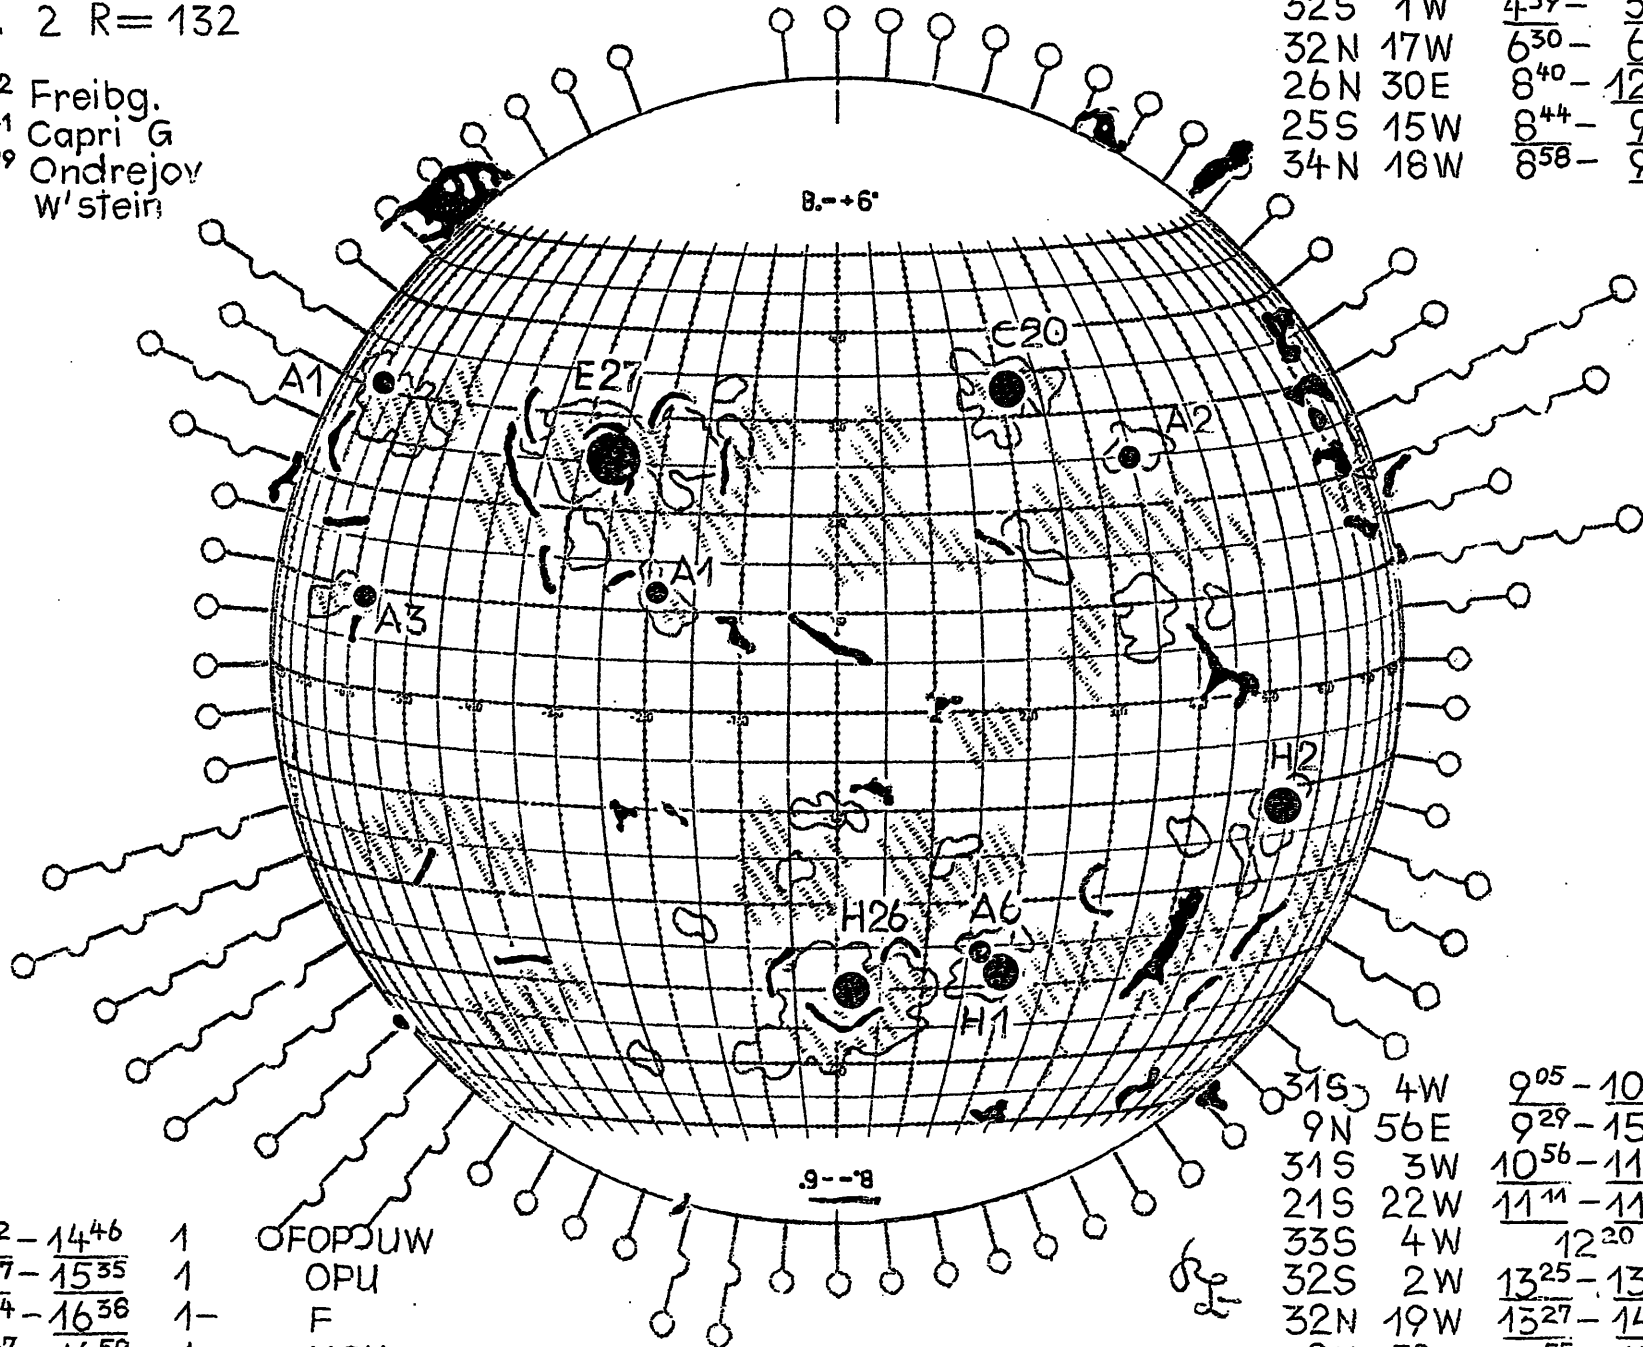

FRAUNHOFER INSTITUT

Map of the sun

1957 Aug. 2 R=132

Plages 11⁴² Freibg.
 Filam. 12⁴¹ Capri G
 Promin. 7¹⁹ Ondrejov
 Corona 8 W'stein

23N 33E	0 ¹² -	0 ⁴⁴	2	X
25S 12W	4 ³³ -	4 ³⁸	1	T
32S 1W	4 ⁵⁹ -	5 ⁰⁶	1	O
32N 17W	6 ³⁰ -	6 ⁵⁰	2-	J
26N 30E	8 ⁴⁰ -	12 ¹⁹	2x1-	CFQU
25S 15W	8 ⁴⁴ -	9 ¹⁹	1	CU
34N 18W	8 ⁵⁸ -	9 ²⁶	1-	U

26N 32E	14 ³² -	14 ⁴⁶	1	O F O P Q U W
32S 6W	15 ²⁷ -	15 ³⁵	1	O P U
36S 7W	16 ³⁴ -	16 ³⁶	1-	F
35N 19W	16 ³⁷ -	16 ⁵⁹	1	M O U

31S 4W	9 ⁰⁵ -	10 ¹⁵	1	O U
9N 56E	9 ²⁹ -	15 ²⁹	3x1-	O U
31S 3W	10 ⁵⁶ -	11 ⁰⁹	1	C
21S 22W	11 ¹¹ -	11 ⁴⁷	1-	U
33S 4W	12 ²⁰		1	C
32S 2W	13 ²⁵ -	13 ⁴²	1	O P
32N 19W	13 ²⁷ -	14 ⁰⁰	1	M O Q
9N 59E	13 ⁵⁵ -	14 ²⁶	1	E F G O P Q U