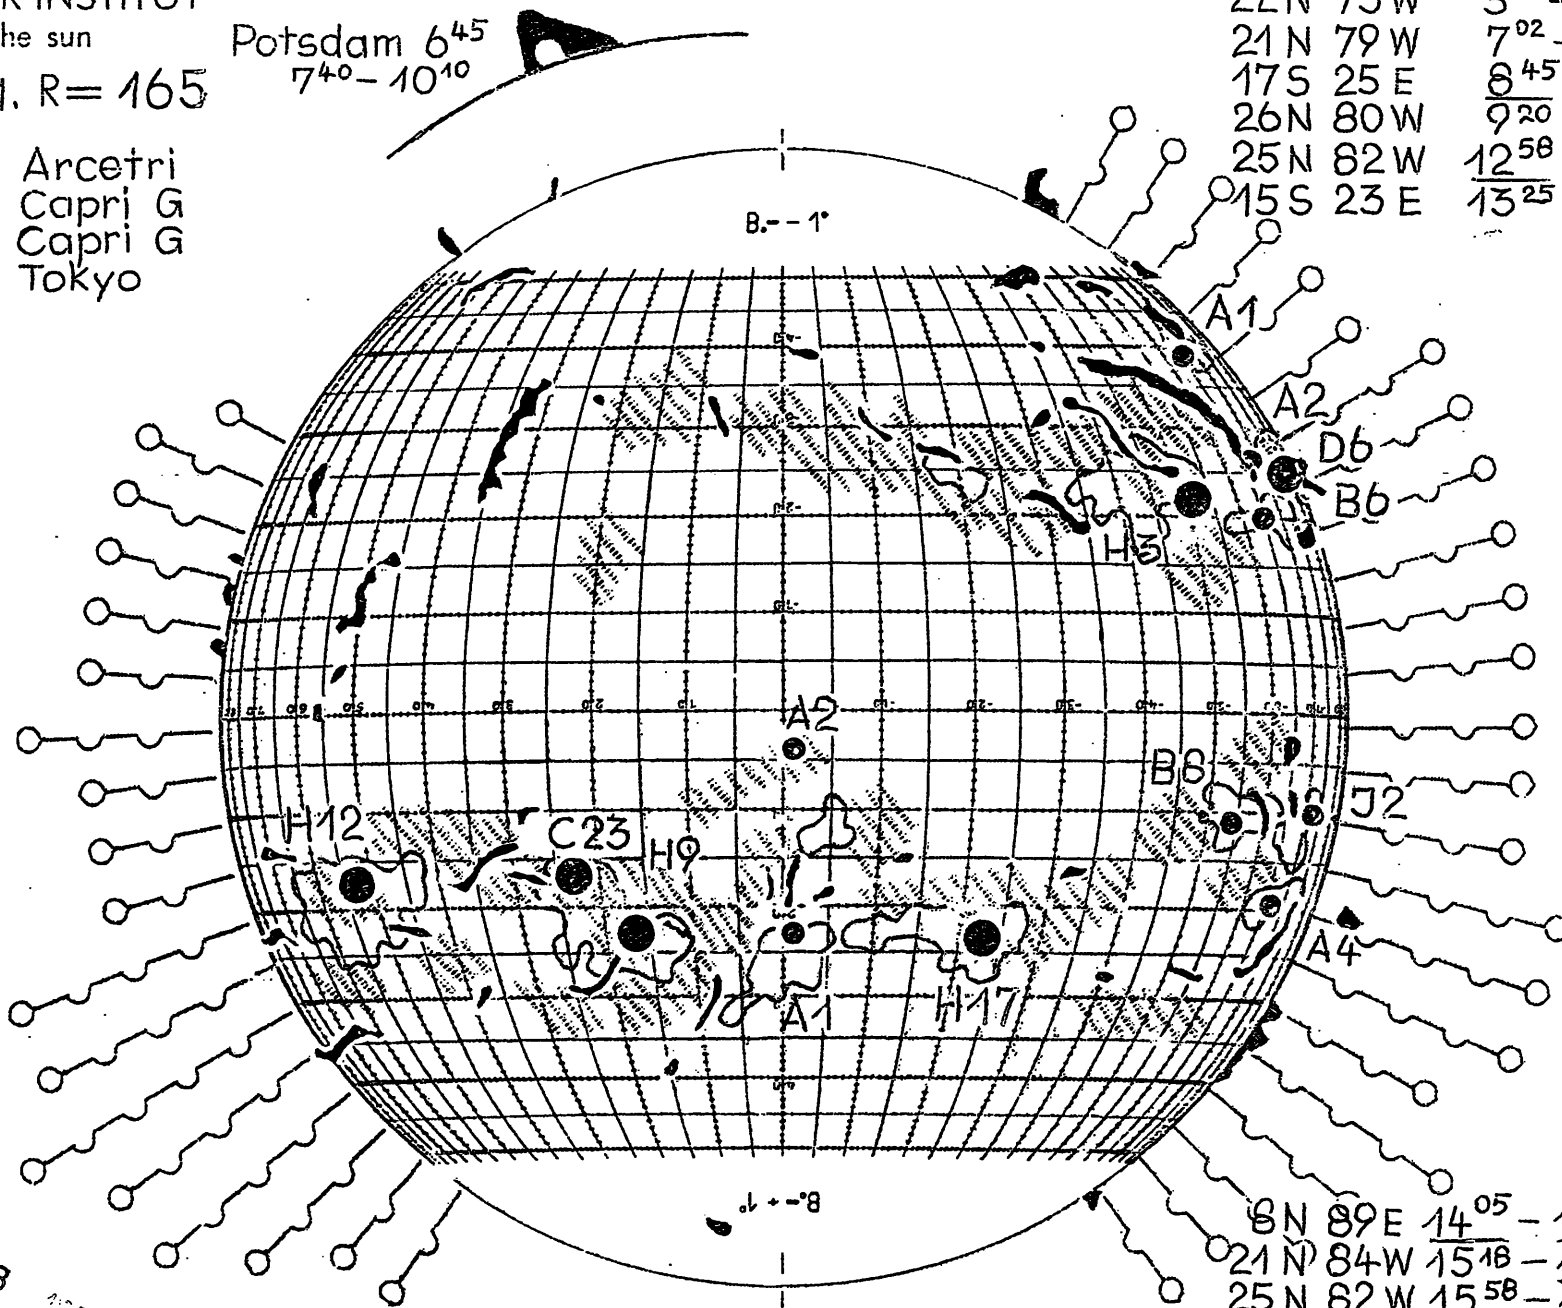

FRAUNHOFER INSTITUT

Map of the sun

1957 May 31, R=165

Potsdam 6⁴⁵
7⁴⁰-10¹⁰

Plages 8³¹ Arcetri
 Filam. 12³⁸ Capri G
 Promin. 12³⁸ Capri G
 Corona 0 Tokyo

22 N 75 W	5 ¹⁷ - 5 ²²	1	O
21 N 79 W	7 ⁰² - 7 ²²	1+	O
17 S 25 E	8 ⁴⁵ - 9 ¹²	1	CJ
26 N 80 W	9 ²⁰ - 9 ³⁴	1+	C
25 N 82 W	12 ⁵⁸ - 13 ¹⁸	1	HNP
15 S 23 E	13 ²⁵ - 13 ⁴⁶	1	C

JUL 8 1957

8 N 89 E	14 ⁰⁵ - 17 ³⁰	2x1-	P
21 N 84 W	15 ¹⁸ - 15 ²⁴	1	O
25 N 82 W	15 ⁵⁸ - 16 ¹²	1	HP
18 S 21 E	16 ²⁵ - 17 ⁰²	1-	CP
20 S 20 E	19 ⁰⁵ - 19 ³²	1	P
25 N 88 W	19 ⁵⁸ - 20 ¹²	1-	P