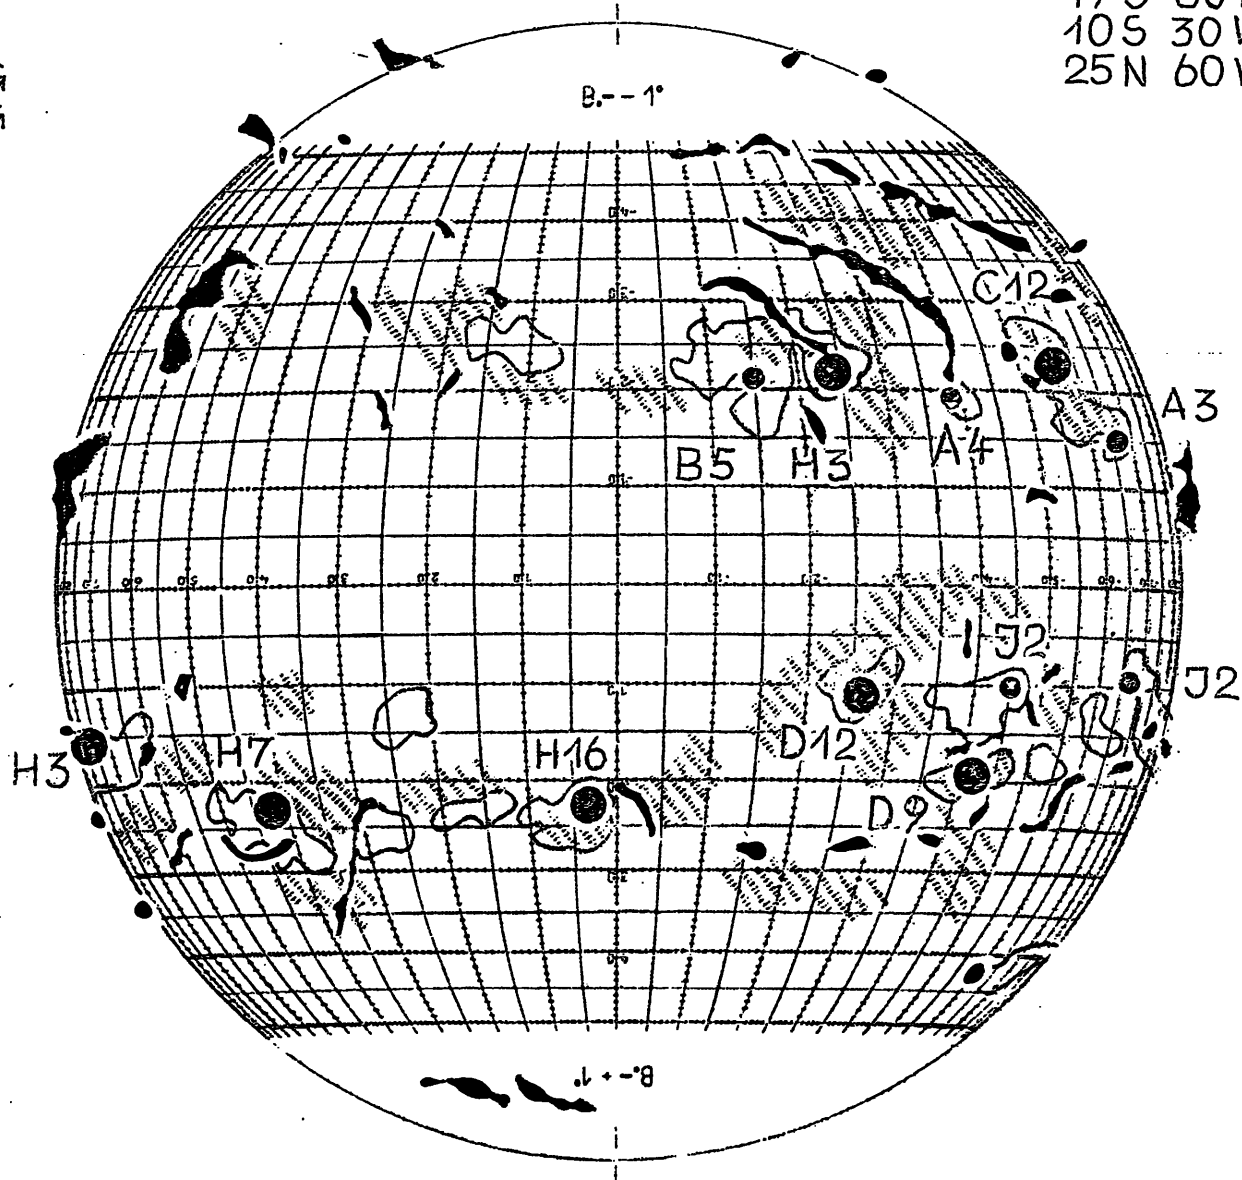

# FRAUNHOFER INSTITUT

Map of the sun

1957 May 29. R=139

Plages 14<sup>57</sup> Freibg.  
 Filam. 12<sup>02</sup> Capri G  
 Promin. 12<sup>02</sup> Capri G  
 Corona — —

13 S 80 E	7 <sup>24</sup> - 8 <sup>00</sup>	1+	C
27 N 50 W	8 <sup>18</sup> - 8 <sup>23</sup>	1-	C
22 N 54 W	8 <sup>40</sup> - 9 <sup>01</sup>	1	O
17 S 80 E	10 <sup>44</sup> - 11 <sup>30</sup>	1+	MO
10 S 30 W	15 <sup>38</sup> - 21 <sup>28</sup>	3x1-	CP
25 N 60 W	17 <sup>12</sup> - 21 <sup>28</sup>	2x1-	P

Drawn: *[Signature]*