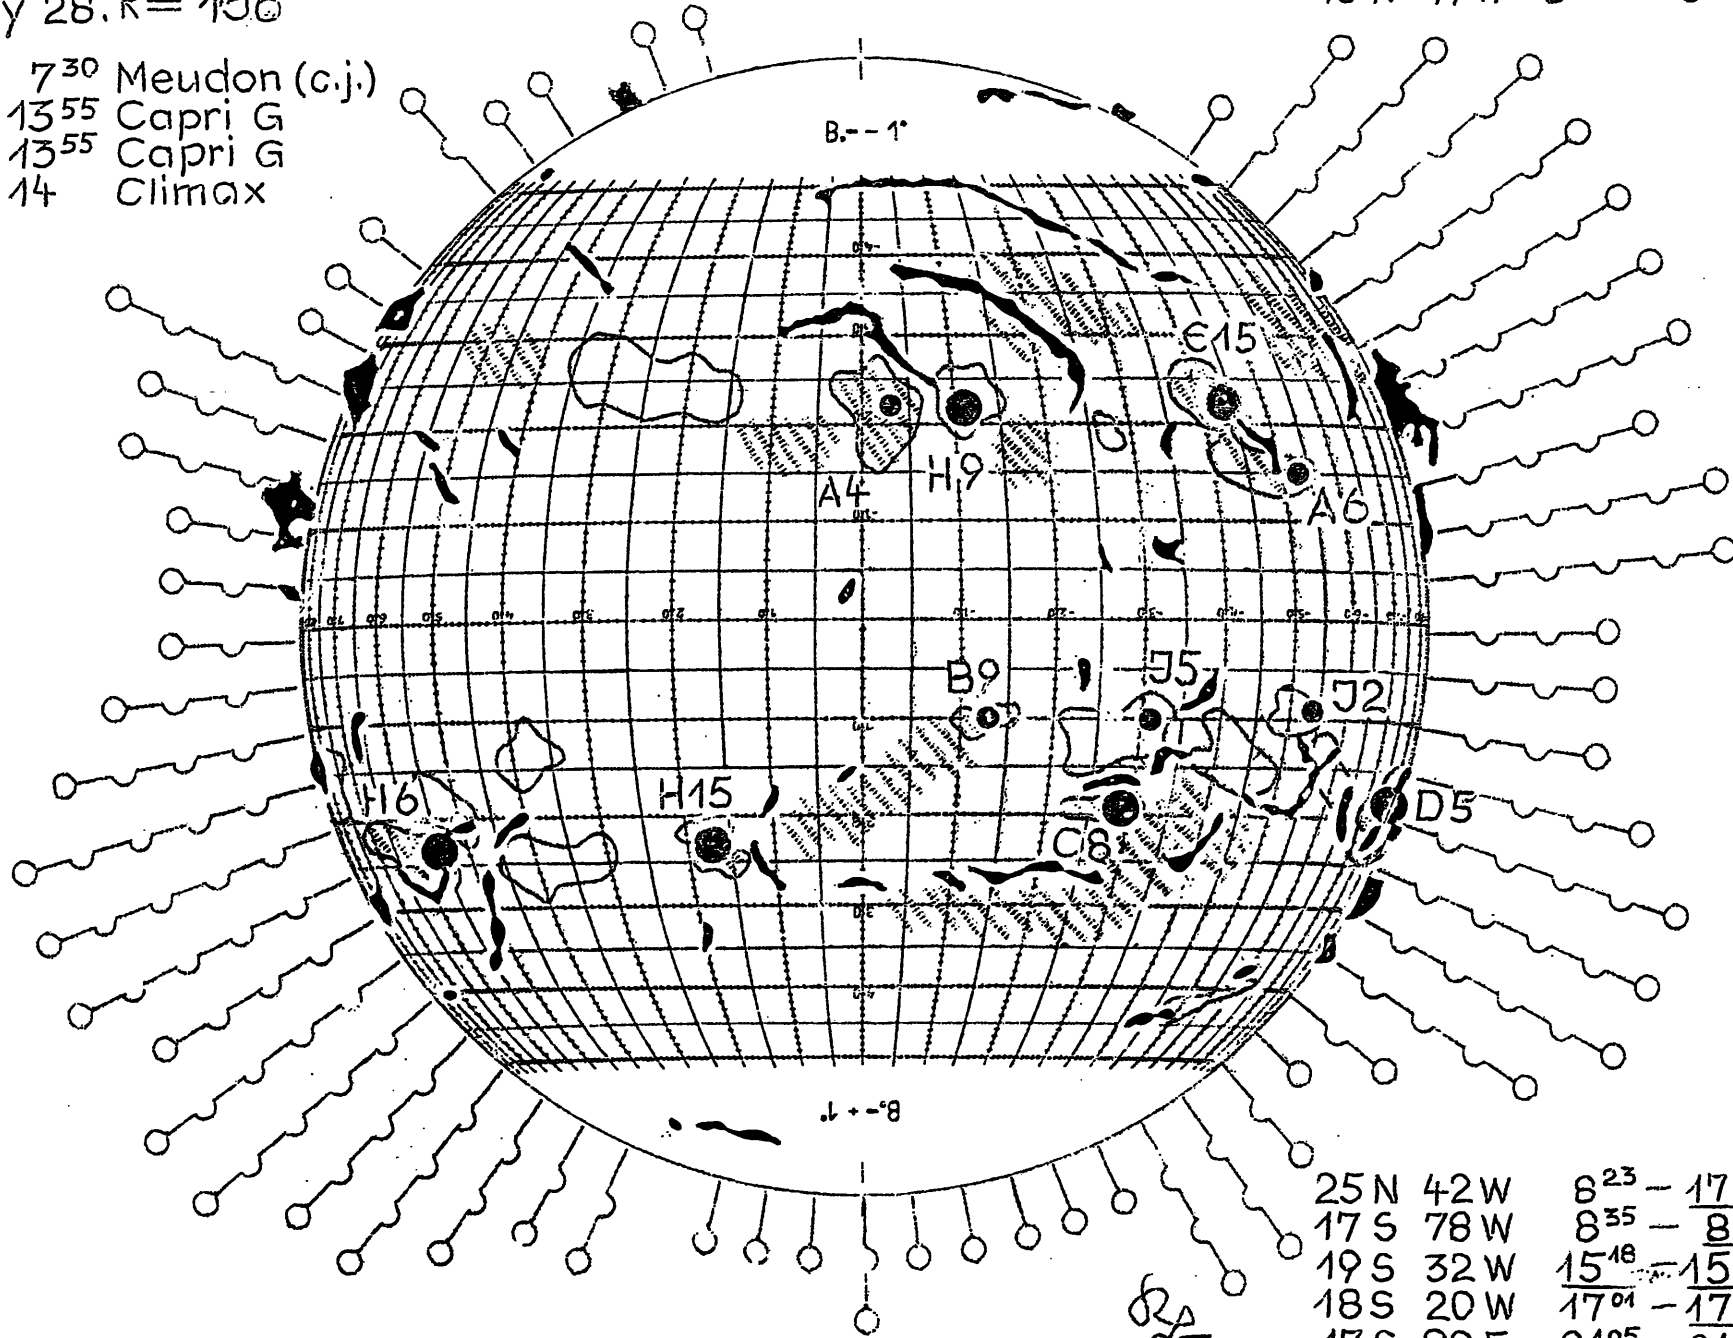

FRAUNHOFER INSTITUT

Map of the sun

1957 May 28. R = 136

Plages 7³⁰ Meudon (c.j.)
 Filam. 13⁵⁵ Capri G
 Promin. 13⁵⁵ Capri G
 Corona 14 Climax

22 N	0	6 ⁵⁸	-	7 ¹³	1-	CJ
26 S	21 E	7 ²⁰	-	7 ²⁵	1	J
15 N	49 W	8 ⁰⁷	-	8 ¹²	1-	C