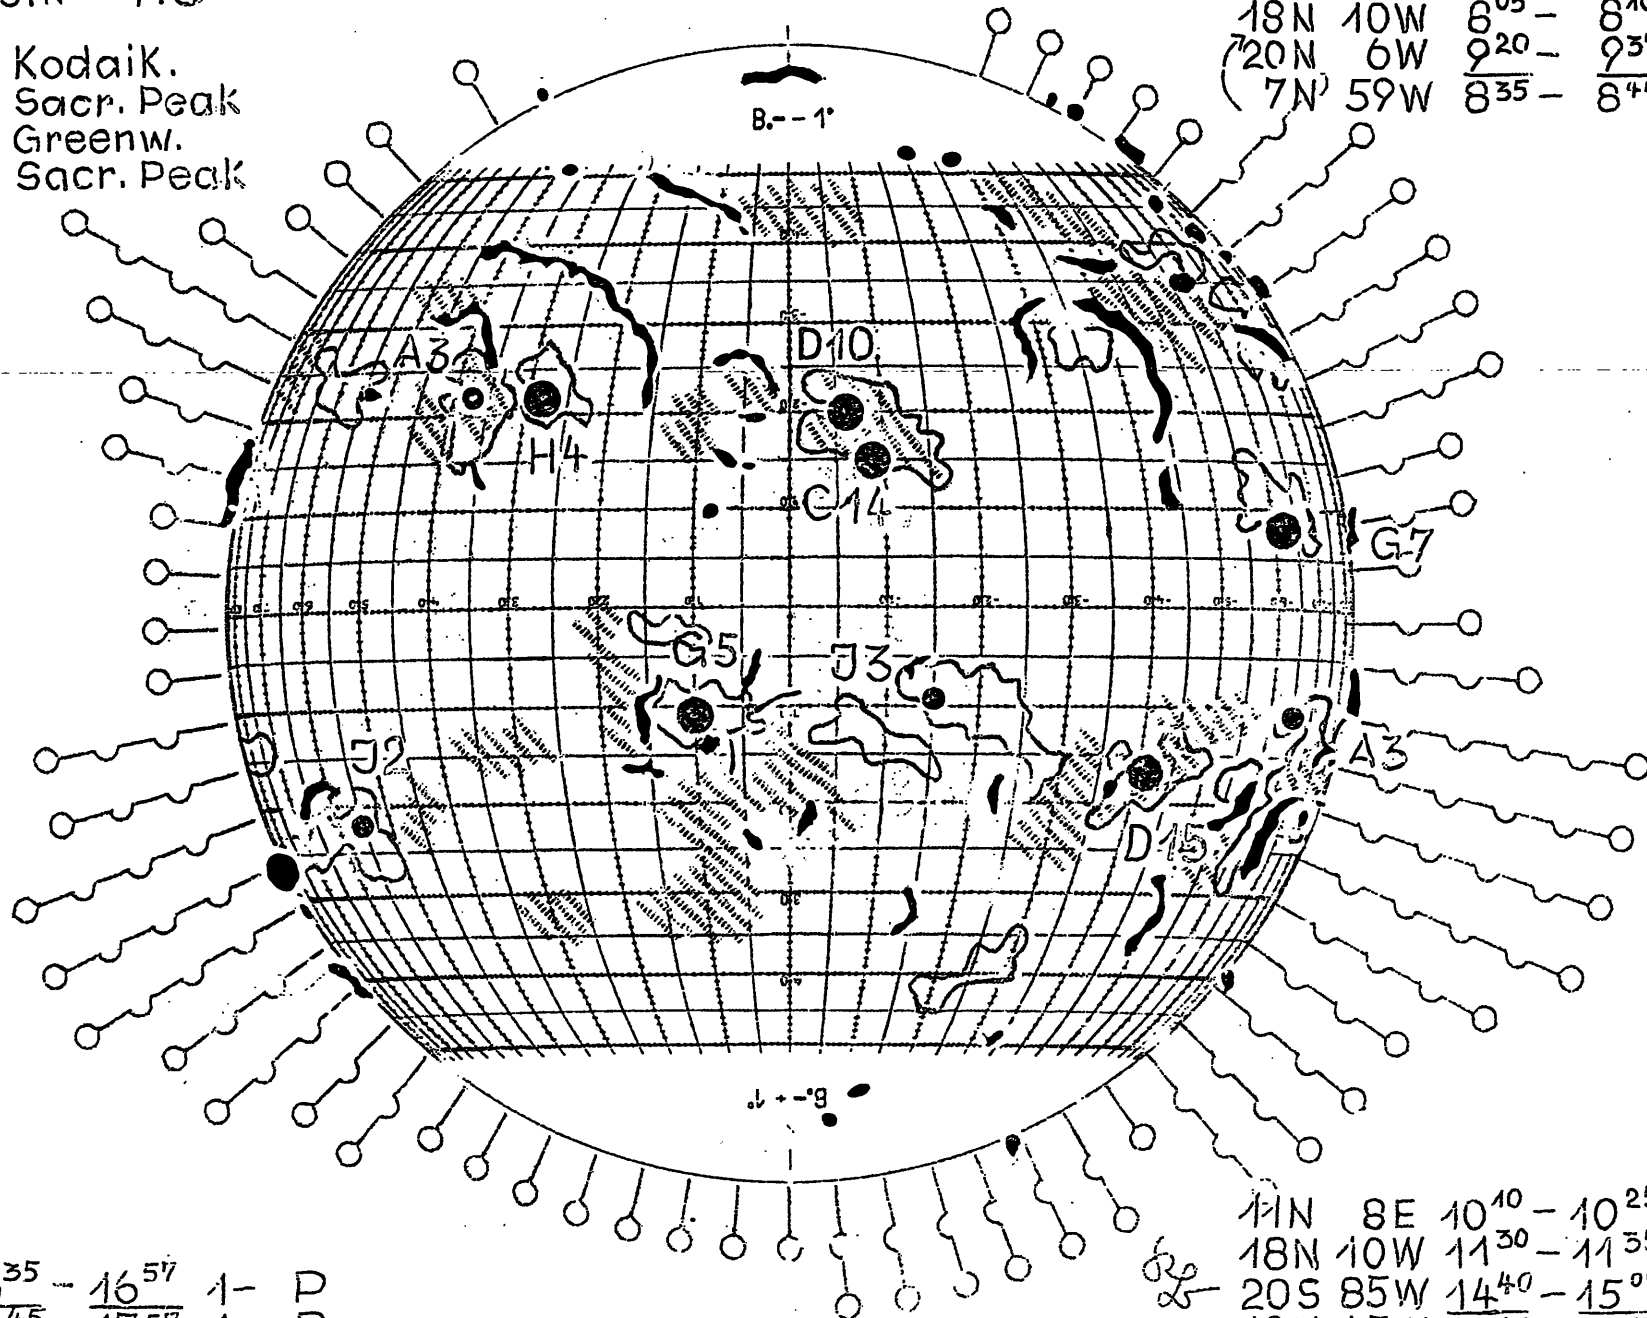

FRAUNHOFER INSTITUT

Map of the sun

1957 May 25. R= 116

Plages 3²⁴ KodaiK.
 Filam. 12⁴² Sacr. Peak
 Promin. 11³³ Greenw.
 Corona 14 Sacr. Peak

18N	0	5 ⁴⁶	-	5 ⁵⁸	1-	O
16N	10W	7 ²⁴	-	7 ²⁹	1-	C
11N	10E	7 ⁴⁸	-	7 ⁵³	1-	C
18N	10W	8 ⁰⁵	-	8 ¹⁰	1	C
20N	6W	9 ²⁰	-	9 ³⁷	1+	O
7N	59W	8 ³⁵	-	8 ⁴⁴	1	O

18S	82W	16 ³⁵	-	16 ⁵⁷	1-	P
10S	10E	17 ⁴⁵	-	17 ⁵⁷	1-	P

11N	8E	10 ¹⁰	-	10 ²⁵	1	C
18N	10W	11 ³⁰	-	11 ³⁵	1	C
20S	85W	14 ⁴⁰	-	15 ⁰⁰	1	OP
10N	65W	15 ⁴⁰	-	16 ⁵⁵	1+	OP