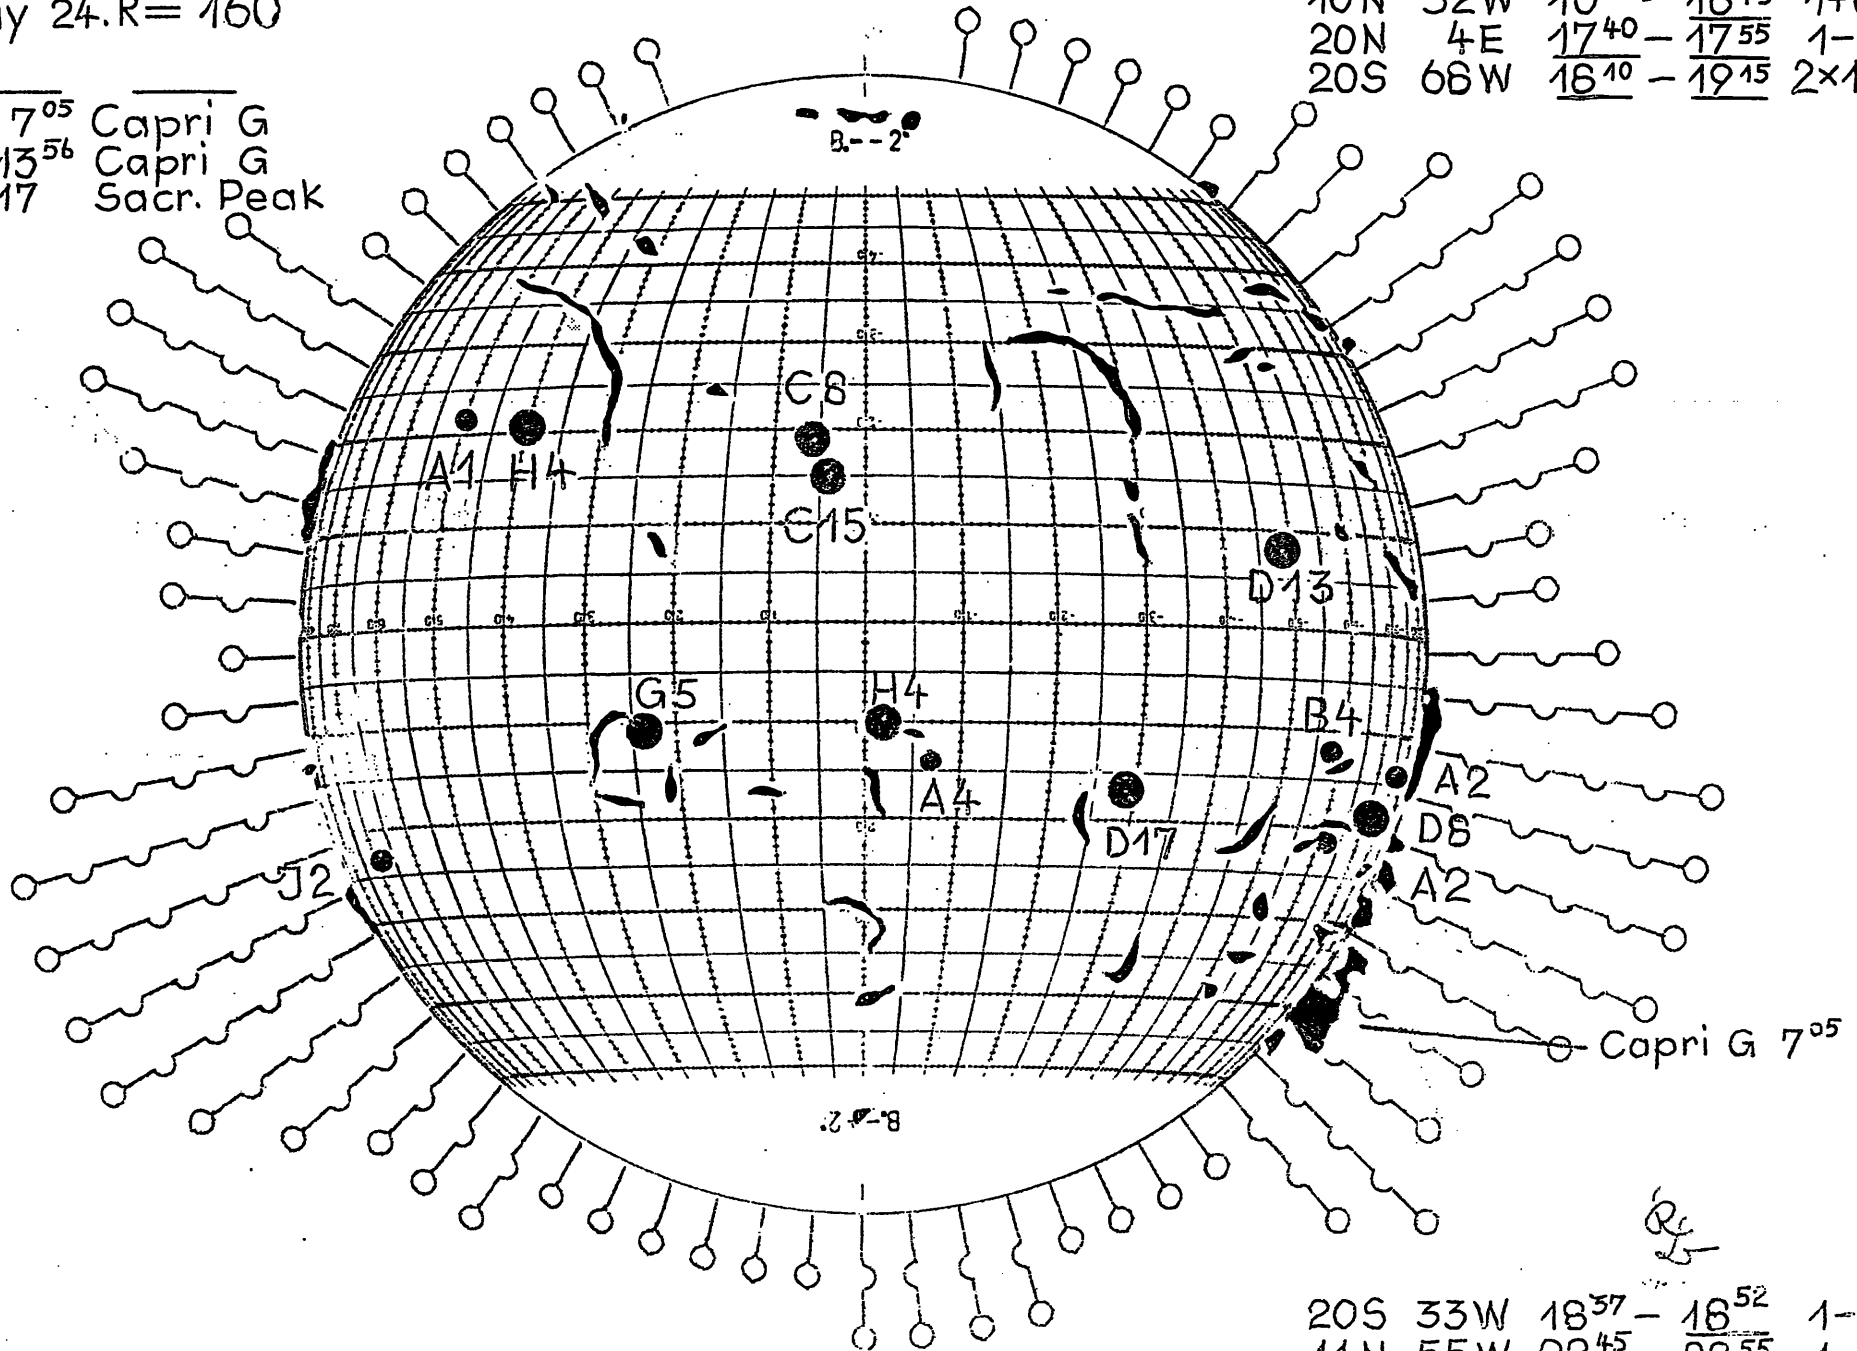

FRAUNHOFER INSTITUT

Map of the sun

1957 May 24. R= 160

Plages 7⁰⁵ Capri G
 Filam. 13⁵⁶ Capri G
 Promin. 17 Sacr. Peak

10S	1E	<u>7⁴⁷</u> -	<u>7⁵²</u>	1	C
10S	23E	<u>14¹⁸</u> -	<u>14⁴⁶</u>	1+	CHU
10N	52W	<u>16¹⁰</u> -	<u>16⁴⁵</u>	1+	CHP
20N	4E	<u>17⁴⁰</u> -	<u>17⁵⁵</u>	1-	P
20S	68W	<u>18¹⁰</u> -	<u>19¹⁵</u>	2x1-	P

20S	33W	<u>18³⁷</u> -	<u>18⁵²</u>	1-	P
11N	55W	<u>22⁴⁵</u> -	<u>22⁵⁵</u>	1-	P