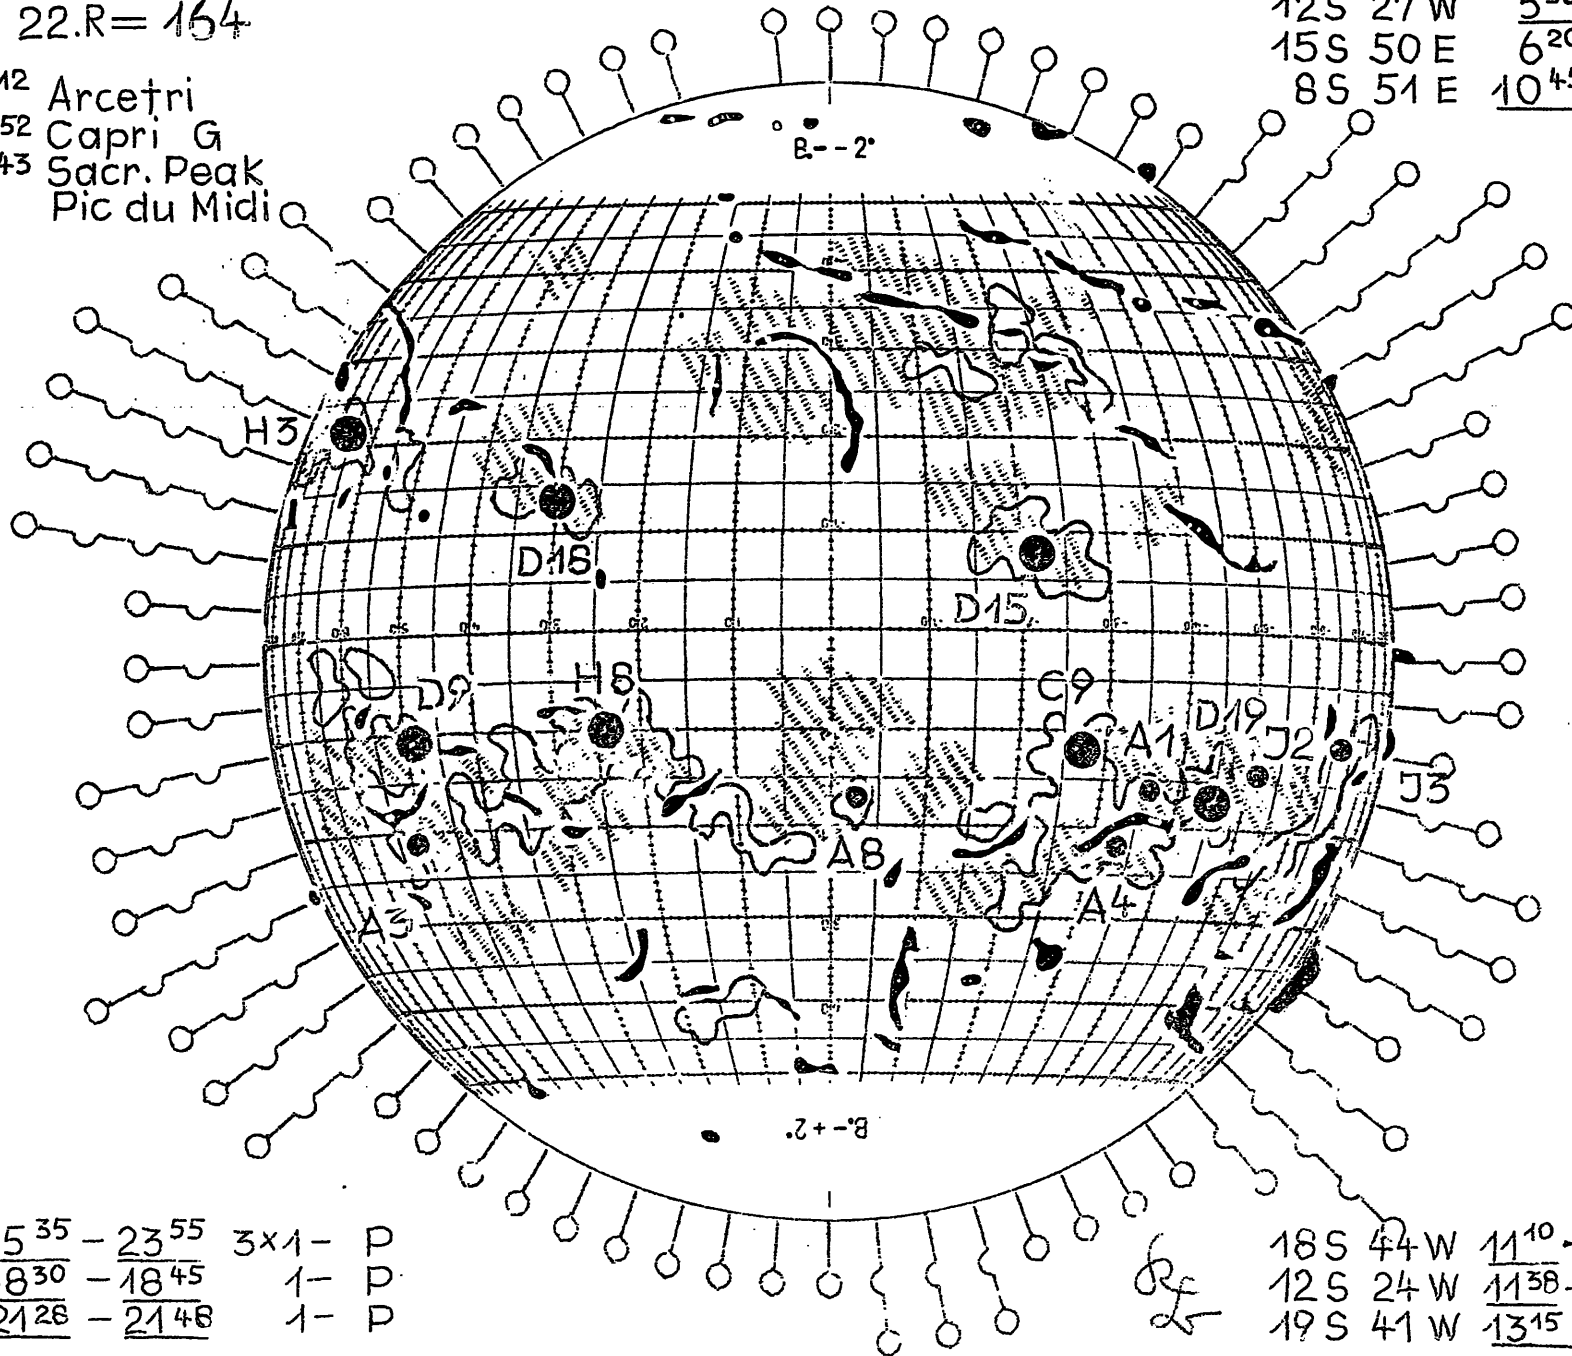

# FRAUNHOFER INSTITUT

Map of the sun

1957 May 22. R = 164

Plages 8<sup>12</sup> Arcturi  
 Filam. 16<sup>52</sup> Capri G  
 Promin. 13<sup>43</sup> Sacr. Peak  
 Corona 6 Pic du Midi

17S 44W	5 <sup>52</sup>	-	7 <sup>13</sup>	1+	C C C C U
20S 58W	5 <sup>52</sup>	-	6 <sup>25</sup>	1	
12S 27W	5 <sup>58</sup>	-	6 <sup>14</sup>	1	
15S 50E	6 <sup>20</sup>	-	6 <sup>38</sup>	1-	
8S 51E	10 <sup>45</sup>	-	11 <sup>04</sup>	1	

16S 44W	15 <sup>35</sup>	-	23 <sup>55</sup>	3x1-	P
12S 21E	18 <sup>30</sup>	-	18 <sup>45</sup>	1-	P
9N 24W	21 <sup>28</sup>	-	21 <sup>48</sup>	1-	P

18S 44W	11 <sup>10</sup>	-	11 <sup>51</sup>	1	CU
12S 24W	11 <sup>38</sup>	-	11 <sup>51</sup>	1-	CU
19S 41W	13 <sup>15</sup>	-	13 <sup>20</sup>	1	G