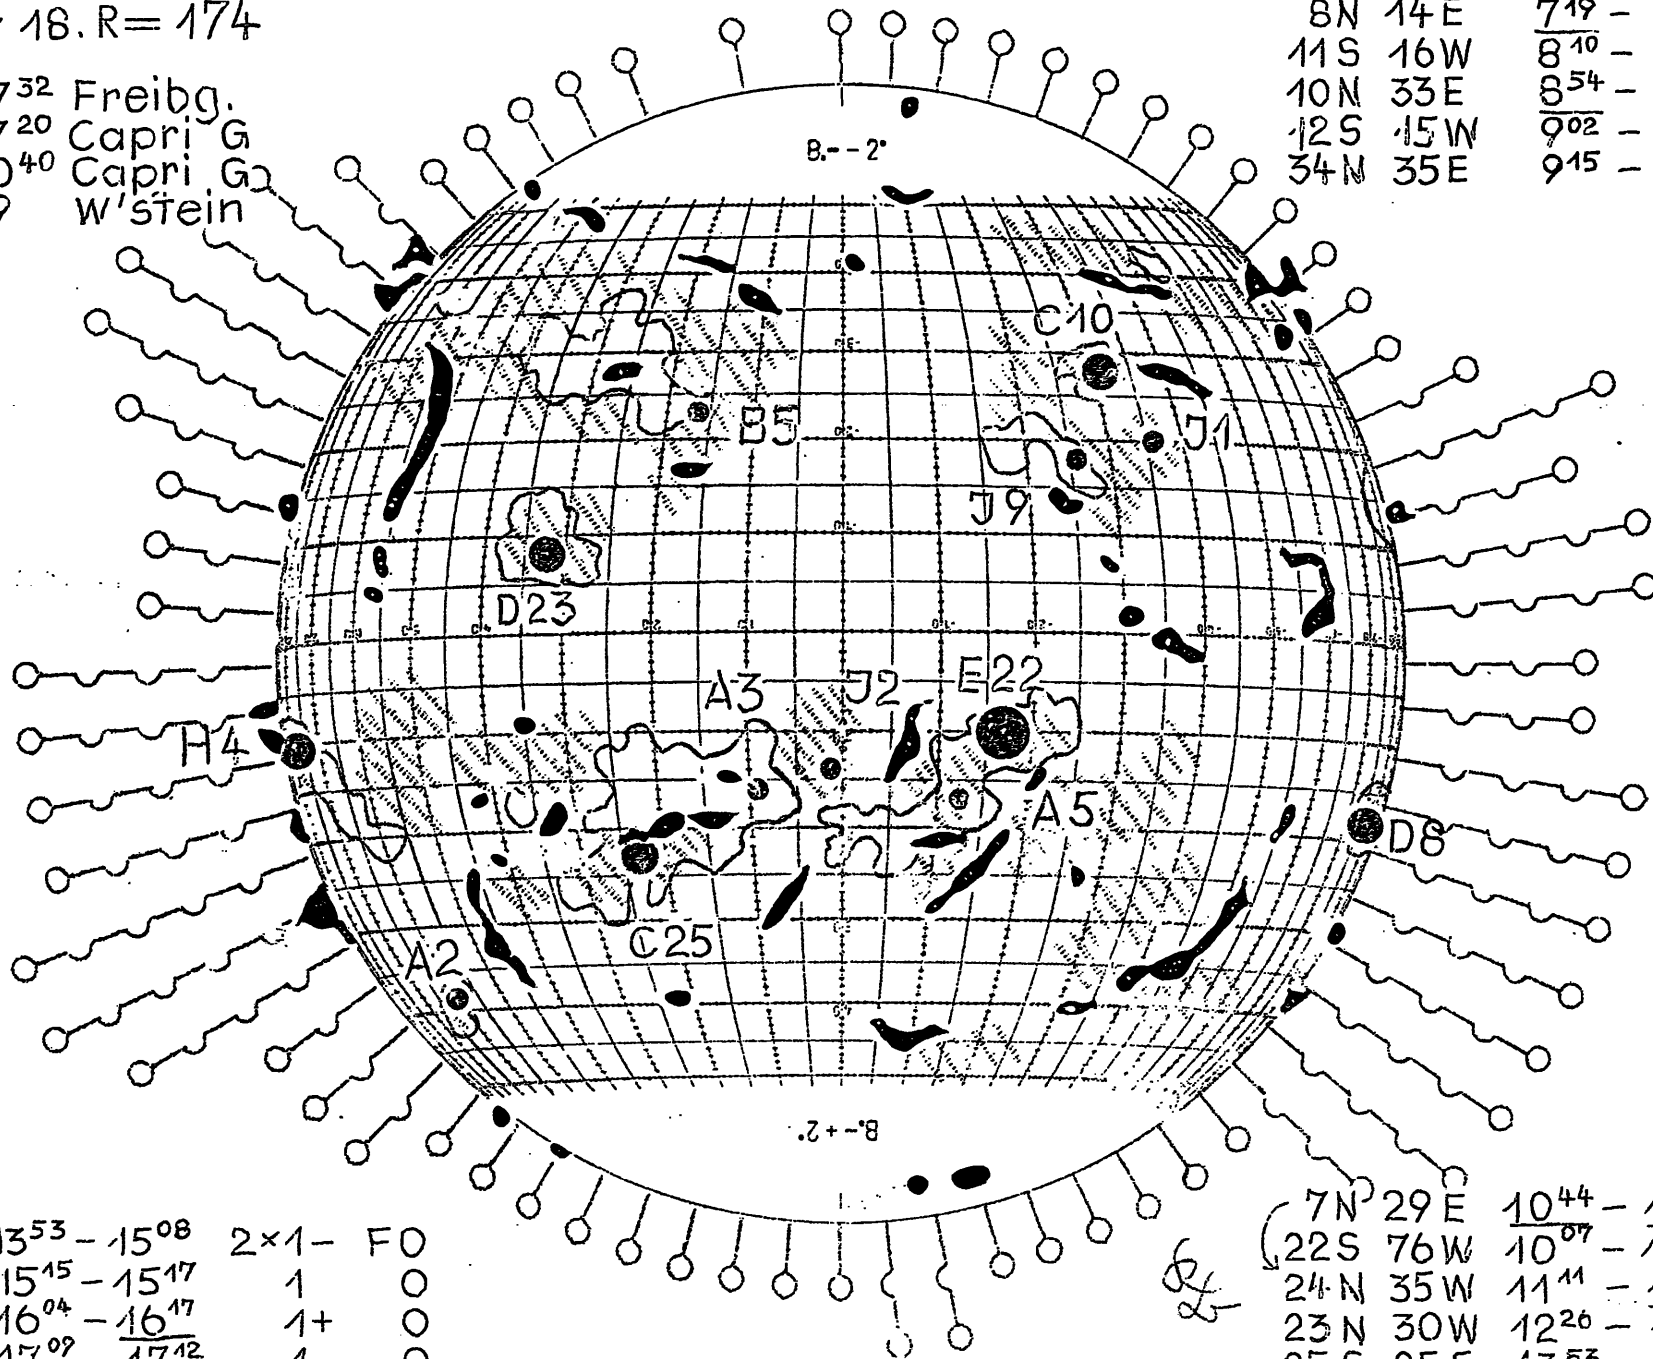

FRAUNHOFER INSTITUT

Map of the sun

1957 May 18. R=174

Plages 7³² Freibg.
 Filcm. 7²⁰ Capri G
 Promin. 10⁴⁰ Capri G
 Corona 9 W'stein

28N	25W	5 ⁴⁰	-	5 ⁴⁸	1	J
12S	85E	6 ³¹	-	6 ⁴⁹	1	J
8N	14E	7 ¹⁹	-	7 ³⁵	1	J
11S	16W	8 ¹⁰	-	8 ³³	1+	CFK
10N	33E	8 ⁵⁴	-	9 ¹⁸	1	FC
12S	15W	9 ⁰²	-	9 ⁵⁰	1+	CFOU
34N	35E	9 ¹⁵	-	9 ¹⁷	1-	U

26 N	32 W	13 ⁵³	-	15 ⁰⁸	2x1-	FO
23 N	30 W	15 ¹⁵	-	15 ¹⁷	1	O
23 S	20 E	16 ⁰⁴	-	16 ¹⁷	1+	O
25 N	36 W	17 ⁰⁹	-	17 ¹²	1	O

7N	29E	10 ⁴⁴	-	10 ⁵⁰	1-	O
22S	76W	10 ⁰⁷	-	10 ³⁵	1	CF
24N	35W	11 ¹¹	-	11 ¹⁷	1	O
23N	30W	12 ²⁶	-	12 ³⁶	1	O
25S	25E	13 ⁵³	-	14 ²²	2	O