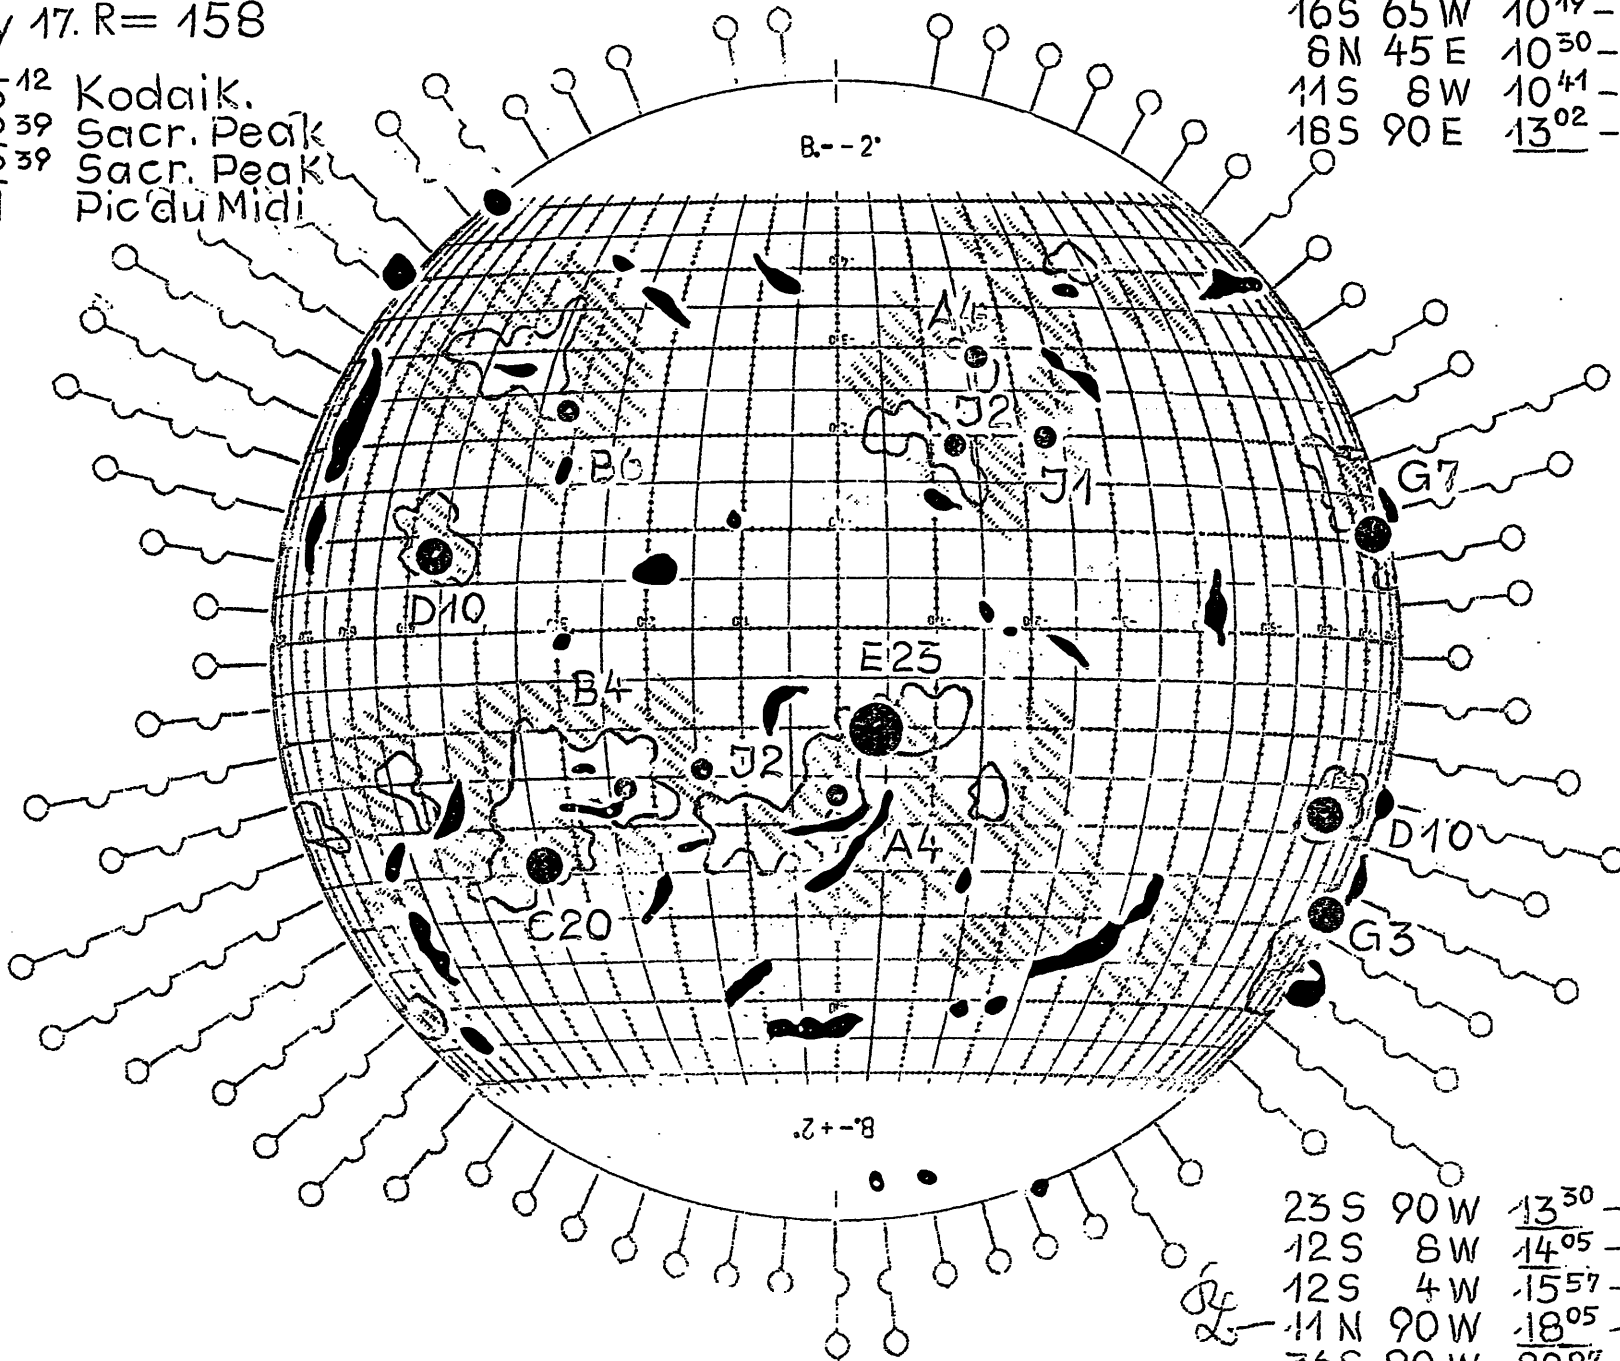

FRAUNHOFER INSTITUT

Map of the sun

1957 May 17. R= 158

Plages 5¹² Kodaik.
 Filam. 12³⁹ Sacr. Peak
 Promin. 12³⁹ Sacr. Peak
 Corona 11 Pic du Midi

15S 58W	0 ⁴⁶ -	12 ²⁹	1	T
14S 62W	7 ¹⁹ -	8 ¹²	1+	CM
16S 65W	10 ¹⁹ -	10 ³⁰	1-	U
8N 45E	10 ³⁰ -	11 ⁰⁴	1	FU
11S 8W	10 ⁴¹ -	11 ⁰⁸	1	U
18S 90E	13 ⁰² -	13 ¹⁰	1-	P

23S 90W	13 ³⁰ -	13 ⁴⁵	1-	P
12S 8W	14 ⁰⁵ -	14 ³⁰	1-	P
12S 4W	15 ⁵⁷ -	16 ¹¹	1	LP
11N 90W	18 ⁰⁵ -	21 ²⁷	2x1-	P
36S 90W	22 ⁰⁷ -	23 ¹⁵	1	P