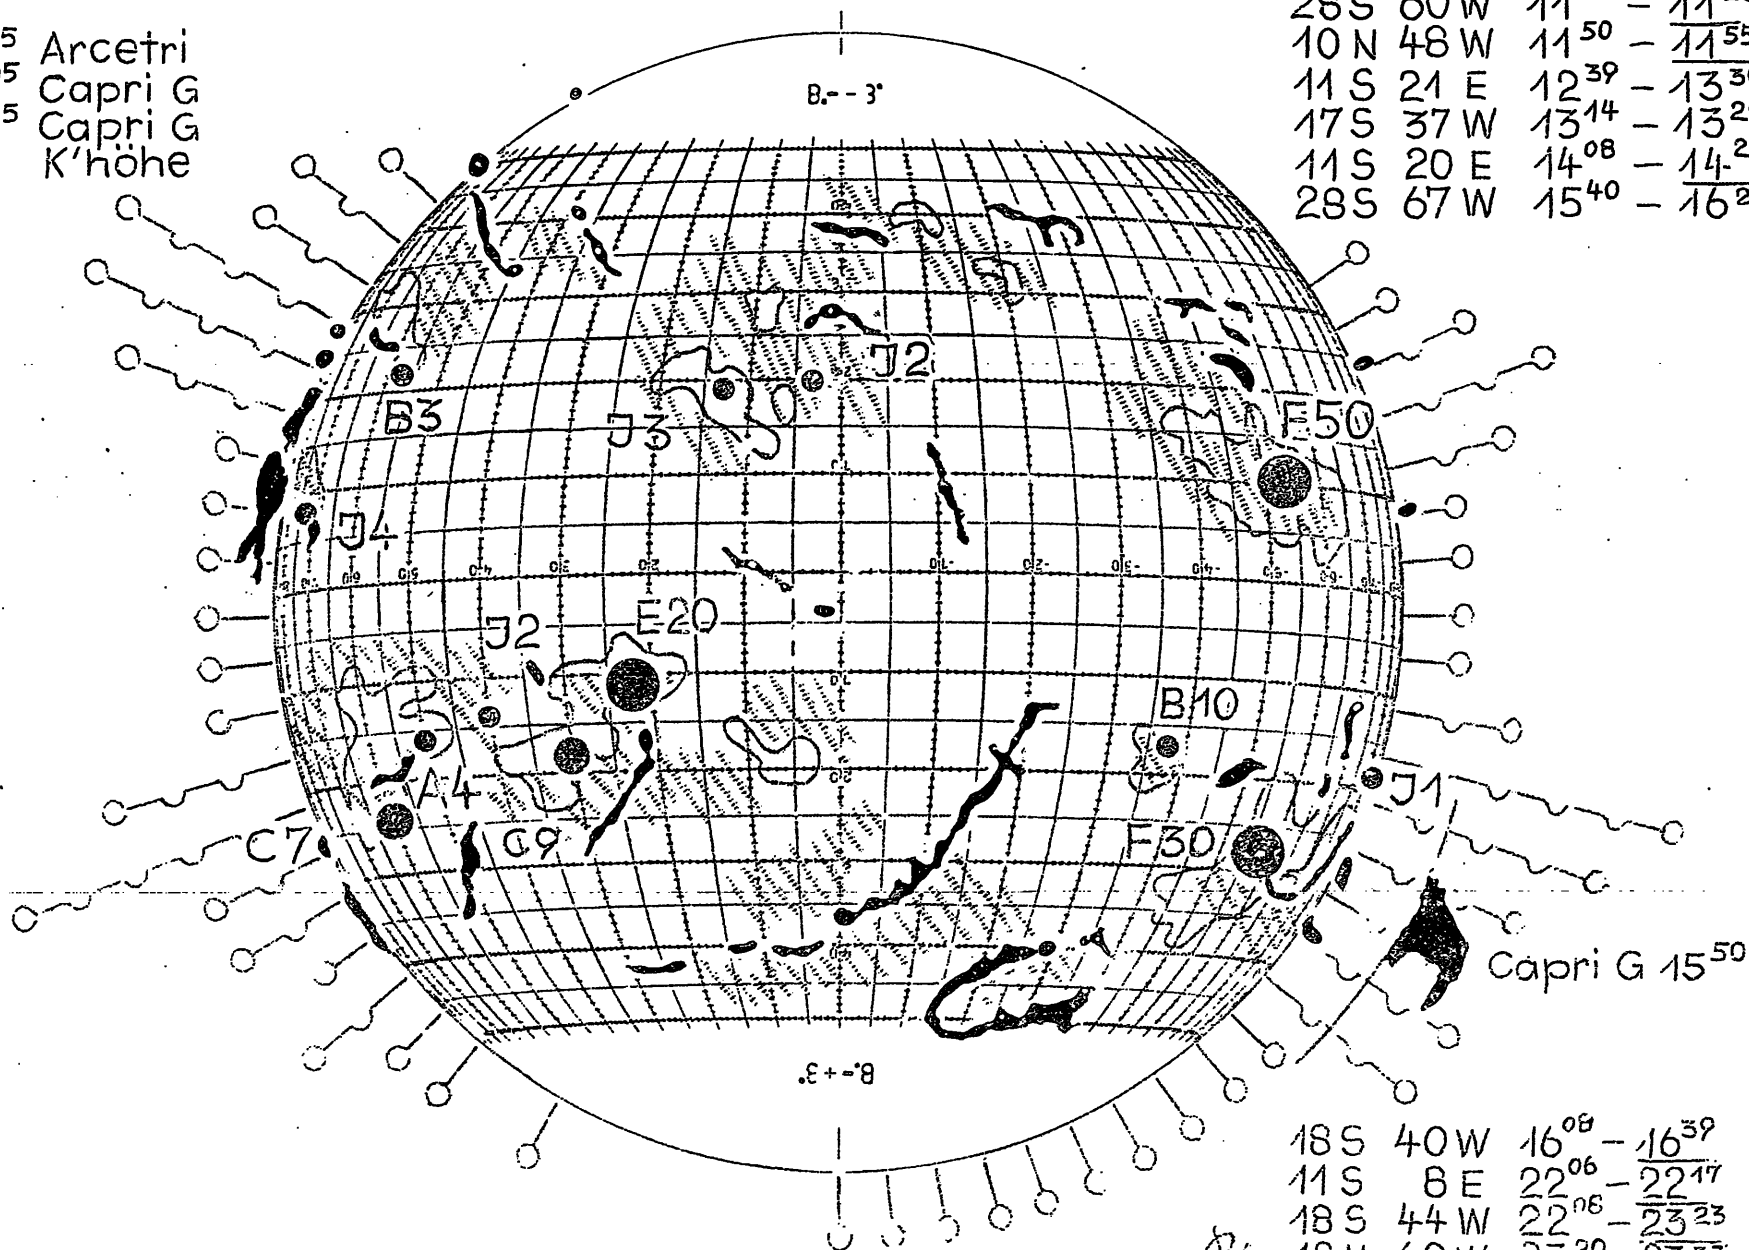

FRAUNHOFER INSTITUT

Map of the sun

1957 May 15. R= 192

Plages 9¹⁵ Arcetri
 Filam. 12⁰⁵ Capri G
 Promin. 12⁰⁵ Capri G
 Corona 13 K'höhe

13 N 55 W	5 ⁵⁹ -	6 ⁰³	1	O
10 S 23 E	7 ⁴⁶ -	8 ²⁵	1	CFOT
16 S 31 W	8 ⁰¹ -	12 ²⁵	2x1	CG
28 S 60 W	11 ¹⁰ -	11 ²⁰	1	C
10 N 48 W	11 ⁵⁰ -	11 ⁵⁵	1	C
11 S 21 E	12 ³⁹ -	13 ³⁰	1+	COW
17 S 37 W	13 ¹⁴ -	13 ²⁵	1	C
11 S 20 E	14 ⁰⁸ -	14 ²⁷	1	HK
28 S 67 W	15 ⁴⁰ -	16 ²⁵	2	CO

18 S 40 W	16 ⁰⁸ -	16 ³⁹	1	CO
11 S 8 E	22 ⁰⁶ -	22 ¹⁷	1-	T
18 S 44 W	22 ⁰⁸ -	23 ²³	1+	T
12 N 60 W	23 ²⁰ -	23 ³³	1	T