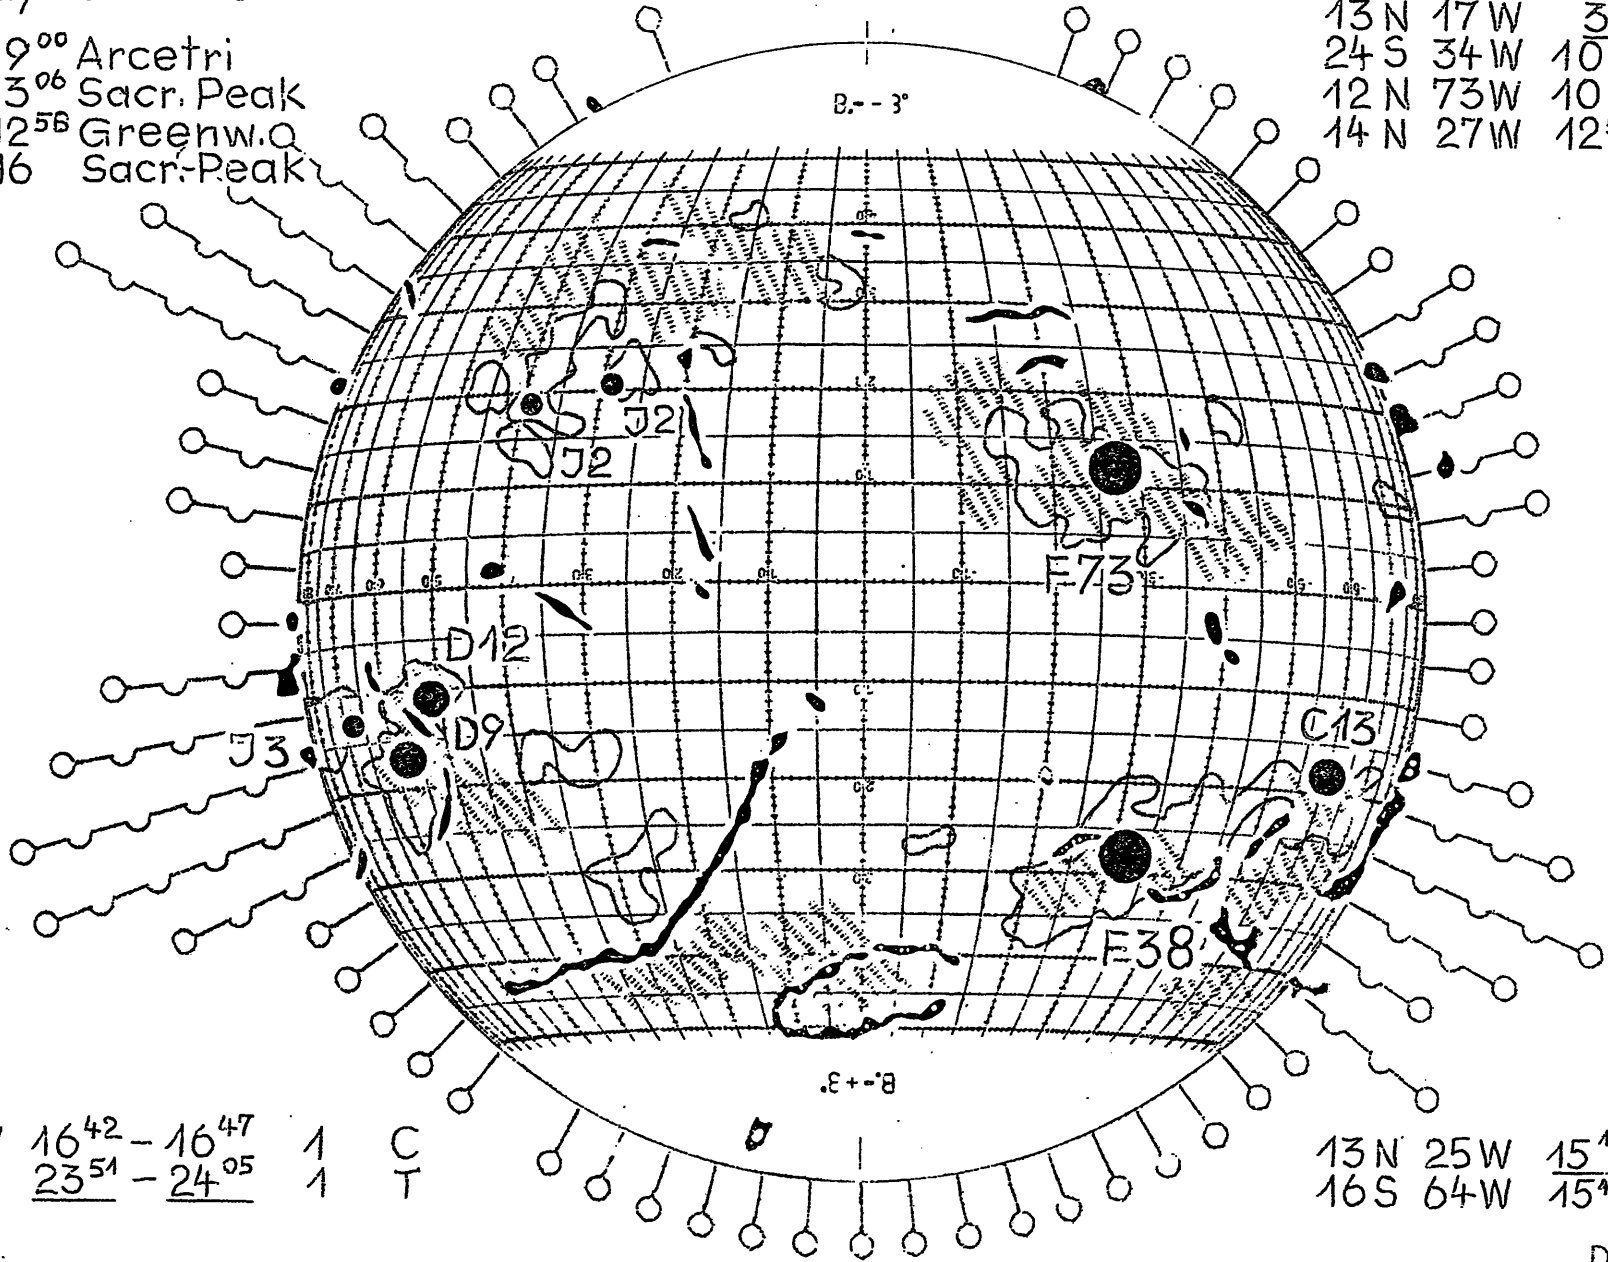

FRAUNHOFER INSTITUT

Map of the sun

1957 May 13. R=162

Plages 9⁰⁰ Arcetri
 Filcm. 13⁰⁶ Sacr. Peak
 Promin. 12⁵⁶ Greenw. O.
 Corona 16 Sacr. Peak

12 N 22 W	0 ²⁰ - 0 ³⁰	1 T
10 N 28 W	2 ⁰⁵ - 19 ⁵⁷	5x1 - CPT
12 N 18 W	2 ¹⁸ - 2 ⁵⁰	1 T
13 N 17 W	3 ⁴¹ - 4 ¹⁰	1 T
24 S 34 W	10 ¹² - 21 ¹⁵	4x1 - PU
12 N 73 W	10 ²⁷ - 10 ³²	1 - U
14 N 27 W	12 ⁵⁶ - 14 ⁰⁰	1 + GKP

12 N 23 W	16 ⁴² - 16 ⁴⁷	1	C
29 S 35 W	23 ⁵¹ - 24 ⁰⁵	1	T

13 N 25 W	15 ¹⁵ - 16 ¹⁰	1	CGP
16 S 64 W	15 ⁴⁵ - 15 ⁵⁰	1	C

Drawn: