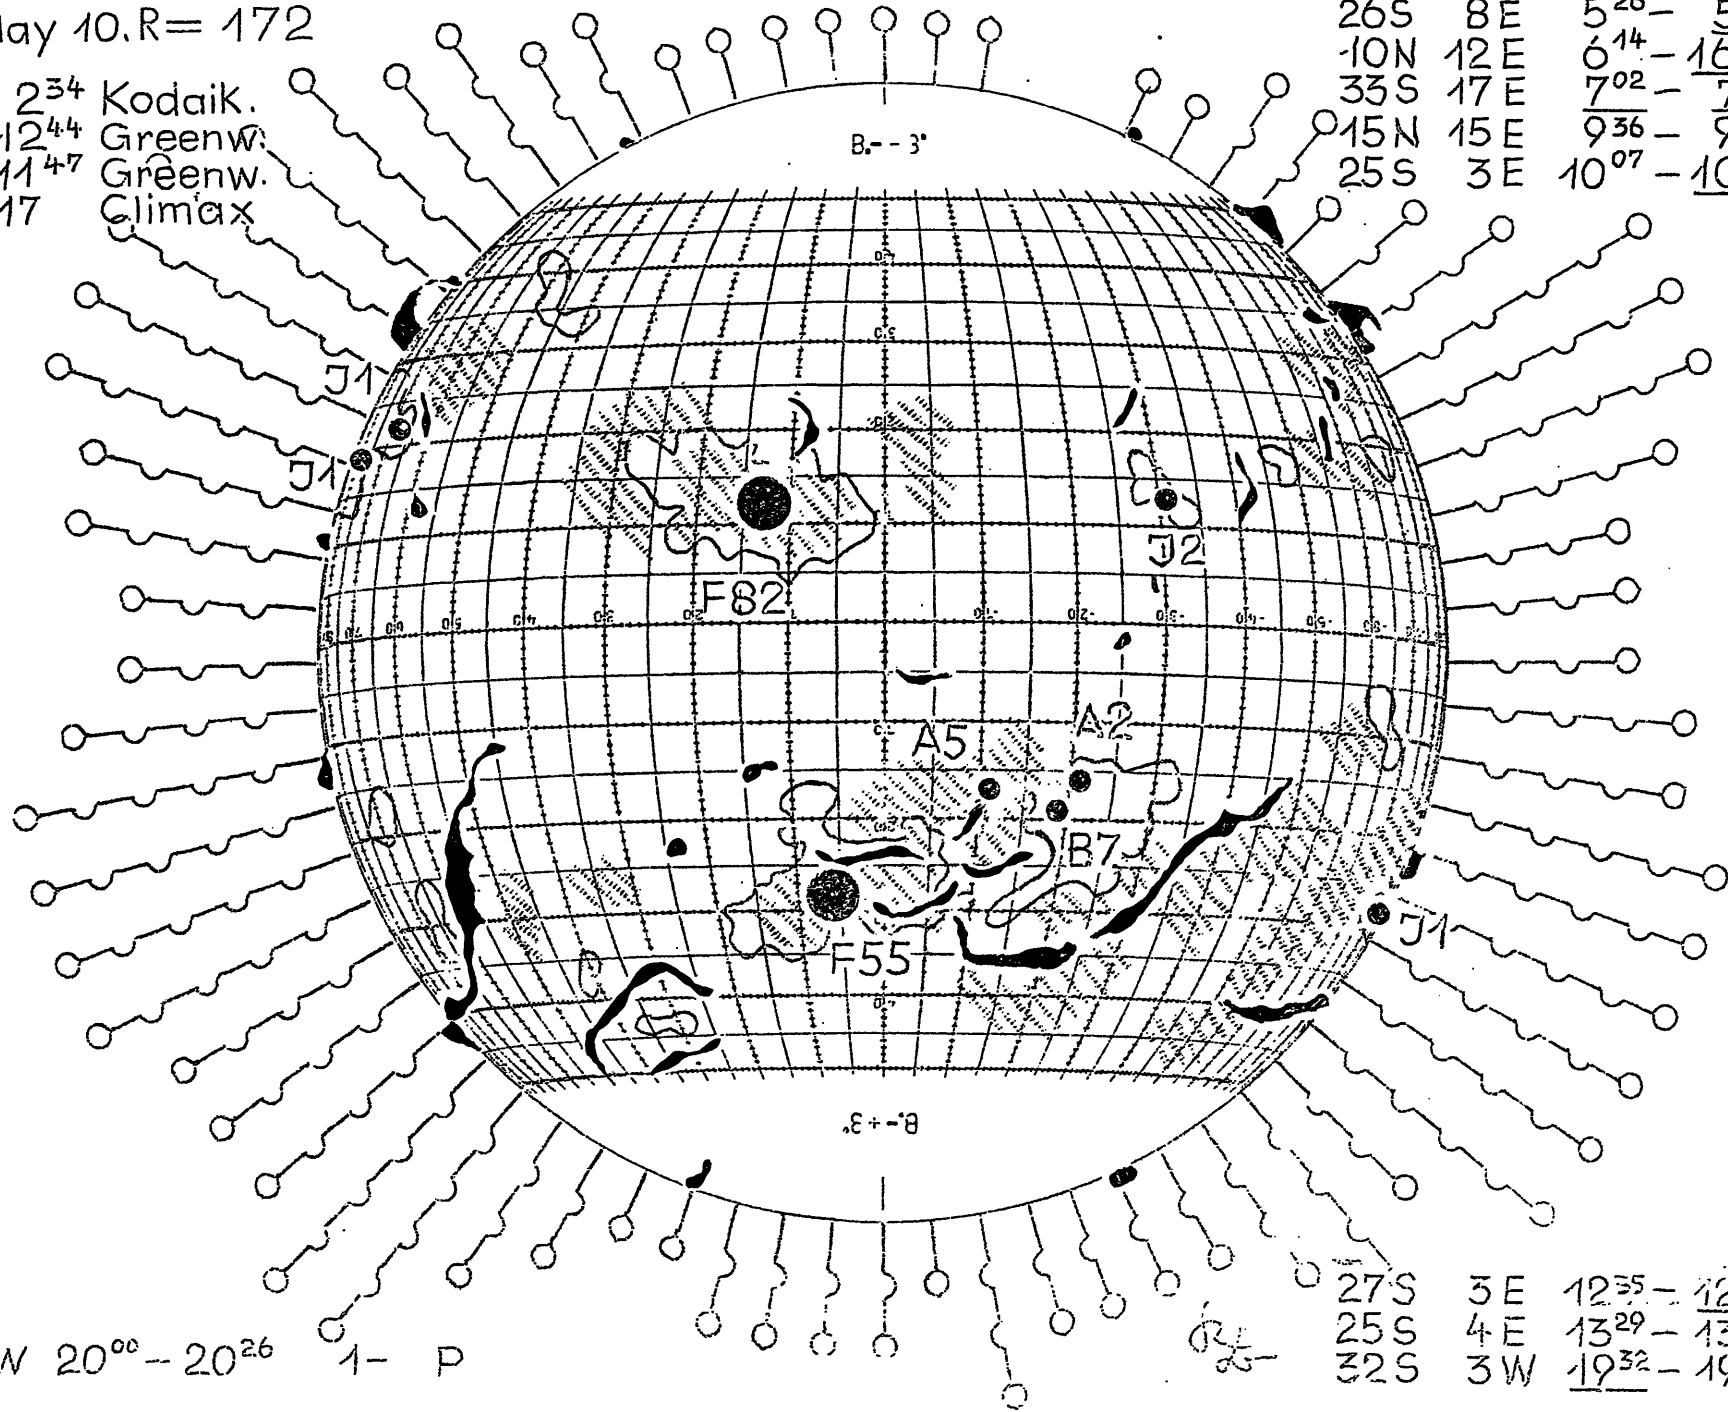

FRAUNHOFER INSTITUT

Map of the sun

1957 May 10. R = 172

Plages 2³⁴ Kodaik.
 Filam. 12⁴⁴ Greenw.
 Promin. 11⁴⁷ Greenw.
 Corona 17 Climax

25 S	7 E	0 ¹¹ -	0 ³¹	1	T
31 S	20 E	2 ⁴¹ -	2 ⁵²	1-	T
26 S	8 E	5 ²⁶ -	5 ⁴⁰	1	OT
10 N	12 E	6 ¹⁴ -	16 ²³	3x1-	OT
33 S	17 E	7 ⁰² -	7 ¹¹	1+	OTW
15 N	15 E	9 ³⁶ -	9 ⁵⁷	3	U
25 S	3 E	10 ⁰⁷ -	10 ¹⁸	1	OU

16 S 25 W 20⁰⁰ - 20²⁶ 1- P

27 S	3 E	12 ³⁵ -	12 ⁴¹	1	O
25 S	4 E	13 ²⁹ -	13 ³⁶	1	O
32 S	3 W	19 ³² -	19 ⁴⁰	1-	P