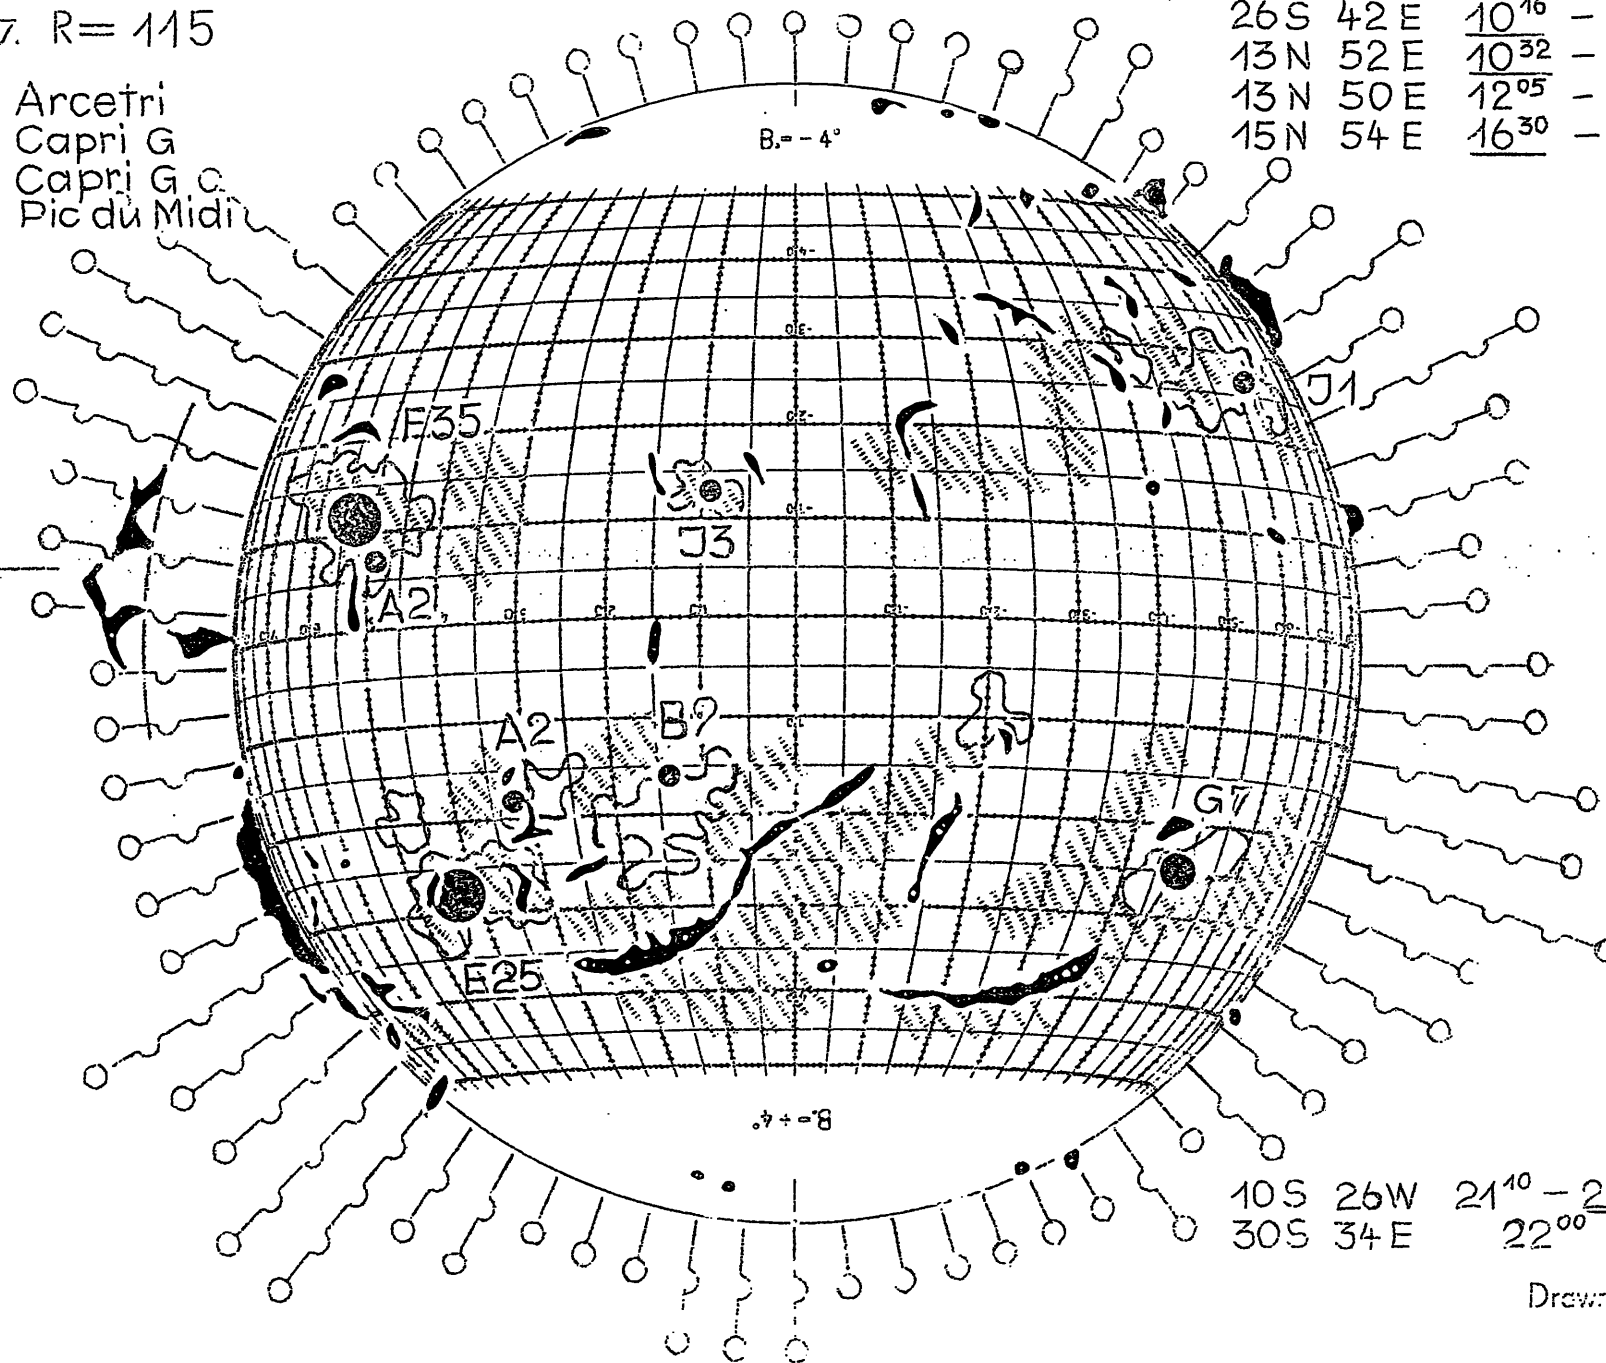

FRAUNHOFER INSTITUT

Map of the sun

1957 May 7. R= 115

Plages 8²⁹ Arcetri
 Filam. 15³⁵ Capri G
 Promin. 12¹⁰ Capri G c
 Corona 8 Pic du Midi

28 S	40 E	7 ²²	-	7 ⁴³	1	O
12 N	44 E	9 ⁰⁷	-	9 ⁴⁵	1+	AC
26 S	42 E	10 ¹⁶	-	12 ⁵⁸	2	CS
13 N	52 E	10 ³²	-	14 ⁴²	2x1-	CP
13 N	50 E	12 ⁰⁵	-	12 ²⁷	1	C
15 N	54 E	16 ³⁰	-	16 ³⁷	1	K

Kodak: 2²⁴

10 S	26 W	21 ¹⁰	-	21 ¹⁵	1-	P
30 S	34 E	22 ⁰⁰	-		1-	P

Drawn: *Sep*