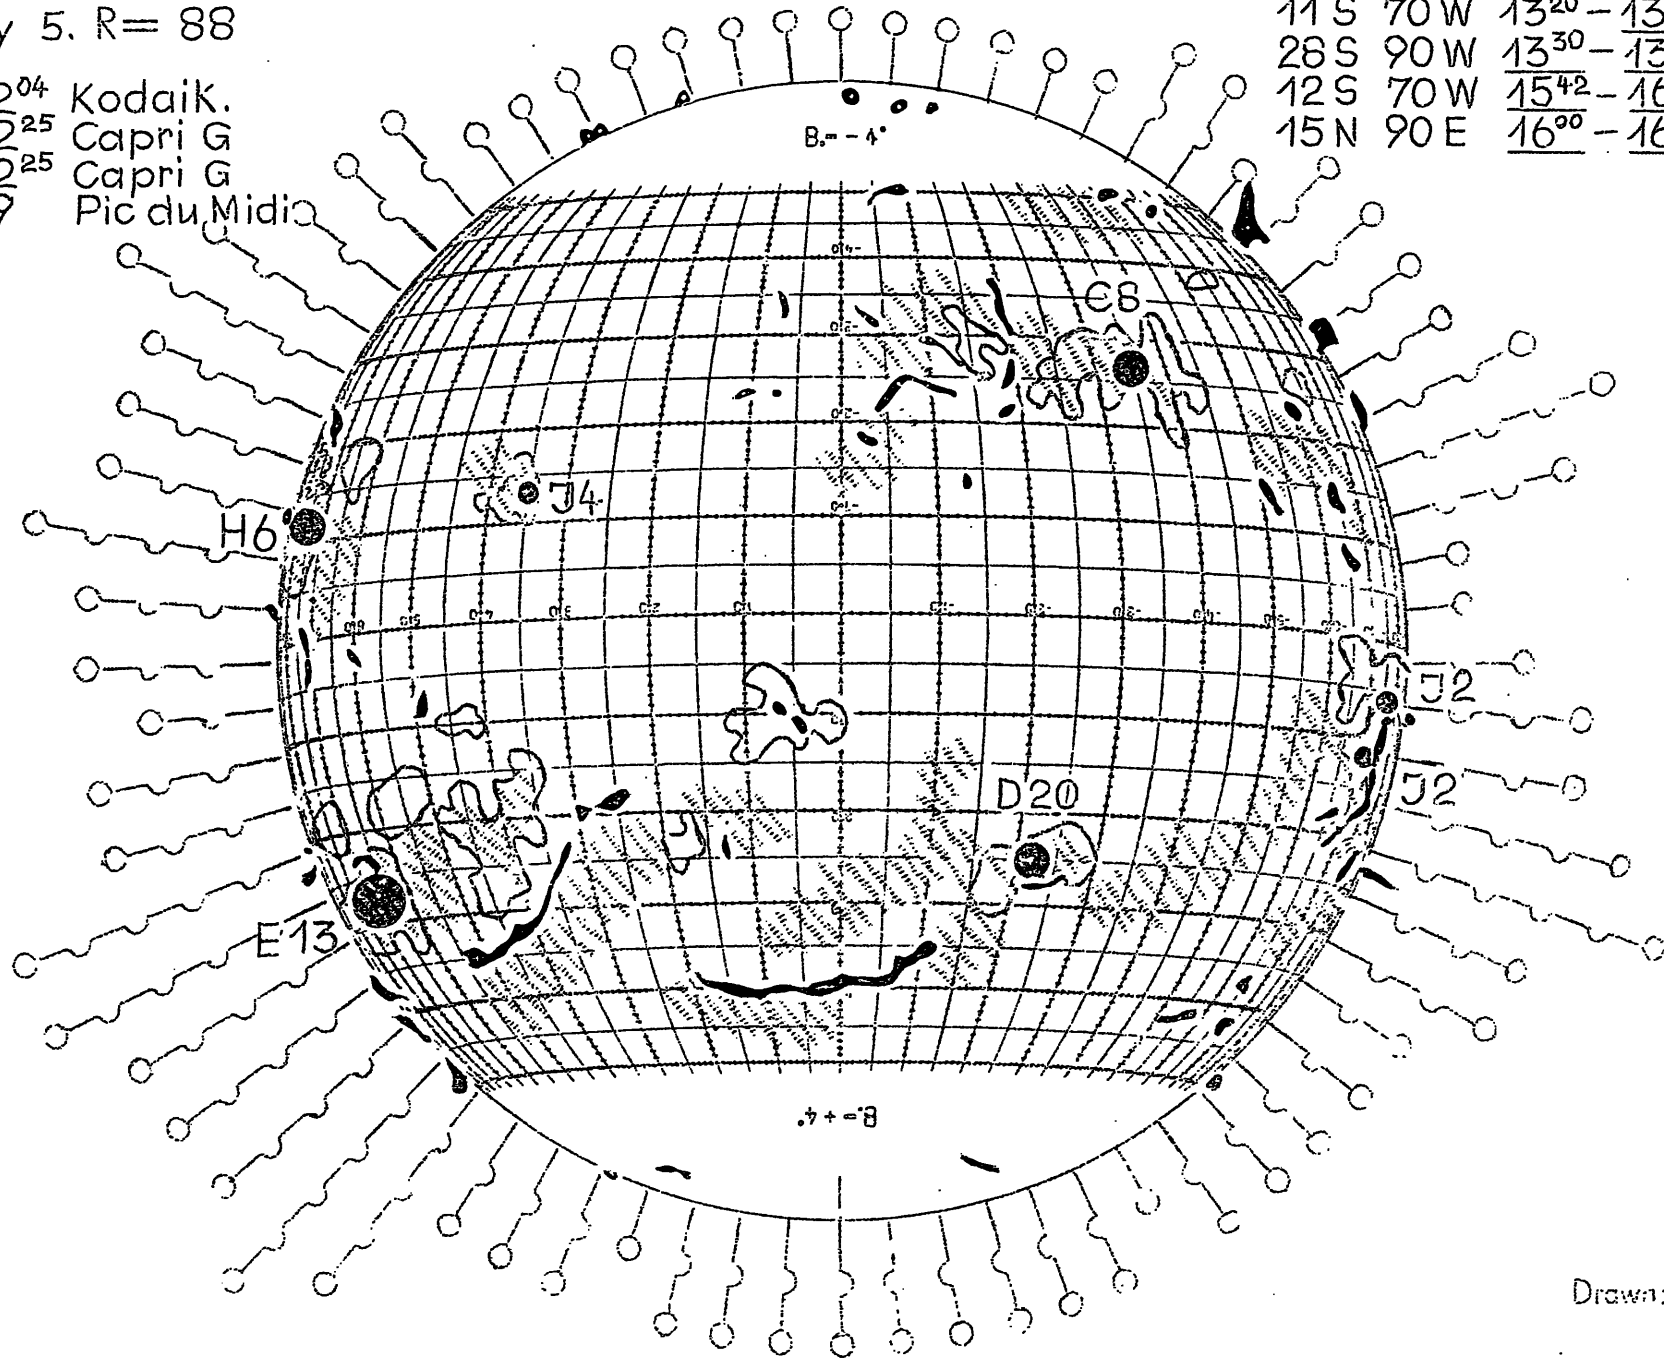

# FRAUNHOFER INSTITUT

Map of the sun

1957 May 5. R= 88

Plages 2<sup>04</sup> Kodaik.  
 Filam. 12<sup>25</sup> Capri G  
 Promin. 12<sup>25</sup> Capri G  
 Corona 9 Pic du Midi

15 N	35 E	11 <sup>15</sup> - 11 <sup>25</sup>	1-	C
25 S	26 W	13 <sup>15</sup> - 17 <sup>05</sup>	3x1-	CP
11 S	70 W	13 <sup>20</sup> - 13 <sup>50</sup>	1-	C
28 S	90 W	13 <sup>30</sup> - 13 <sup>40</sup>	1-	P
12 S	70 W	15 <sup>42</sup> - 16 <sup>18</sup>	1	CP
15 N	90 E	16 <sup>00</sup> - 16 <sup>05</sup>	1-	P

Drawn: *[Signature]*