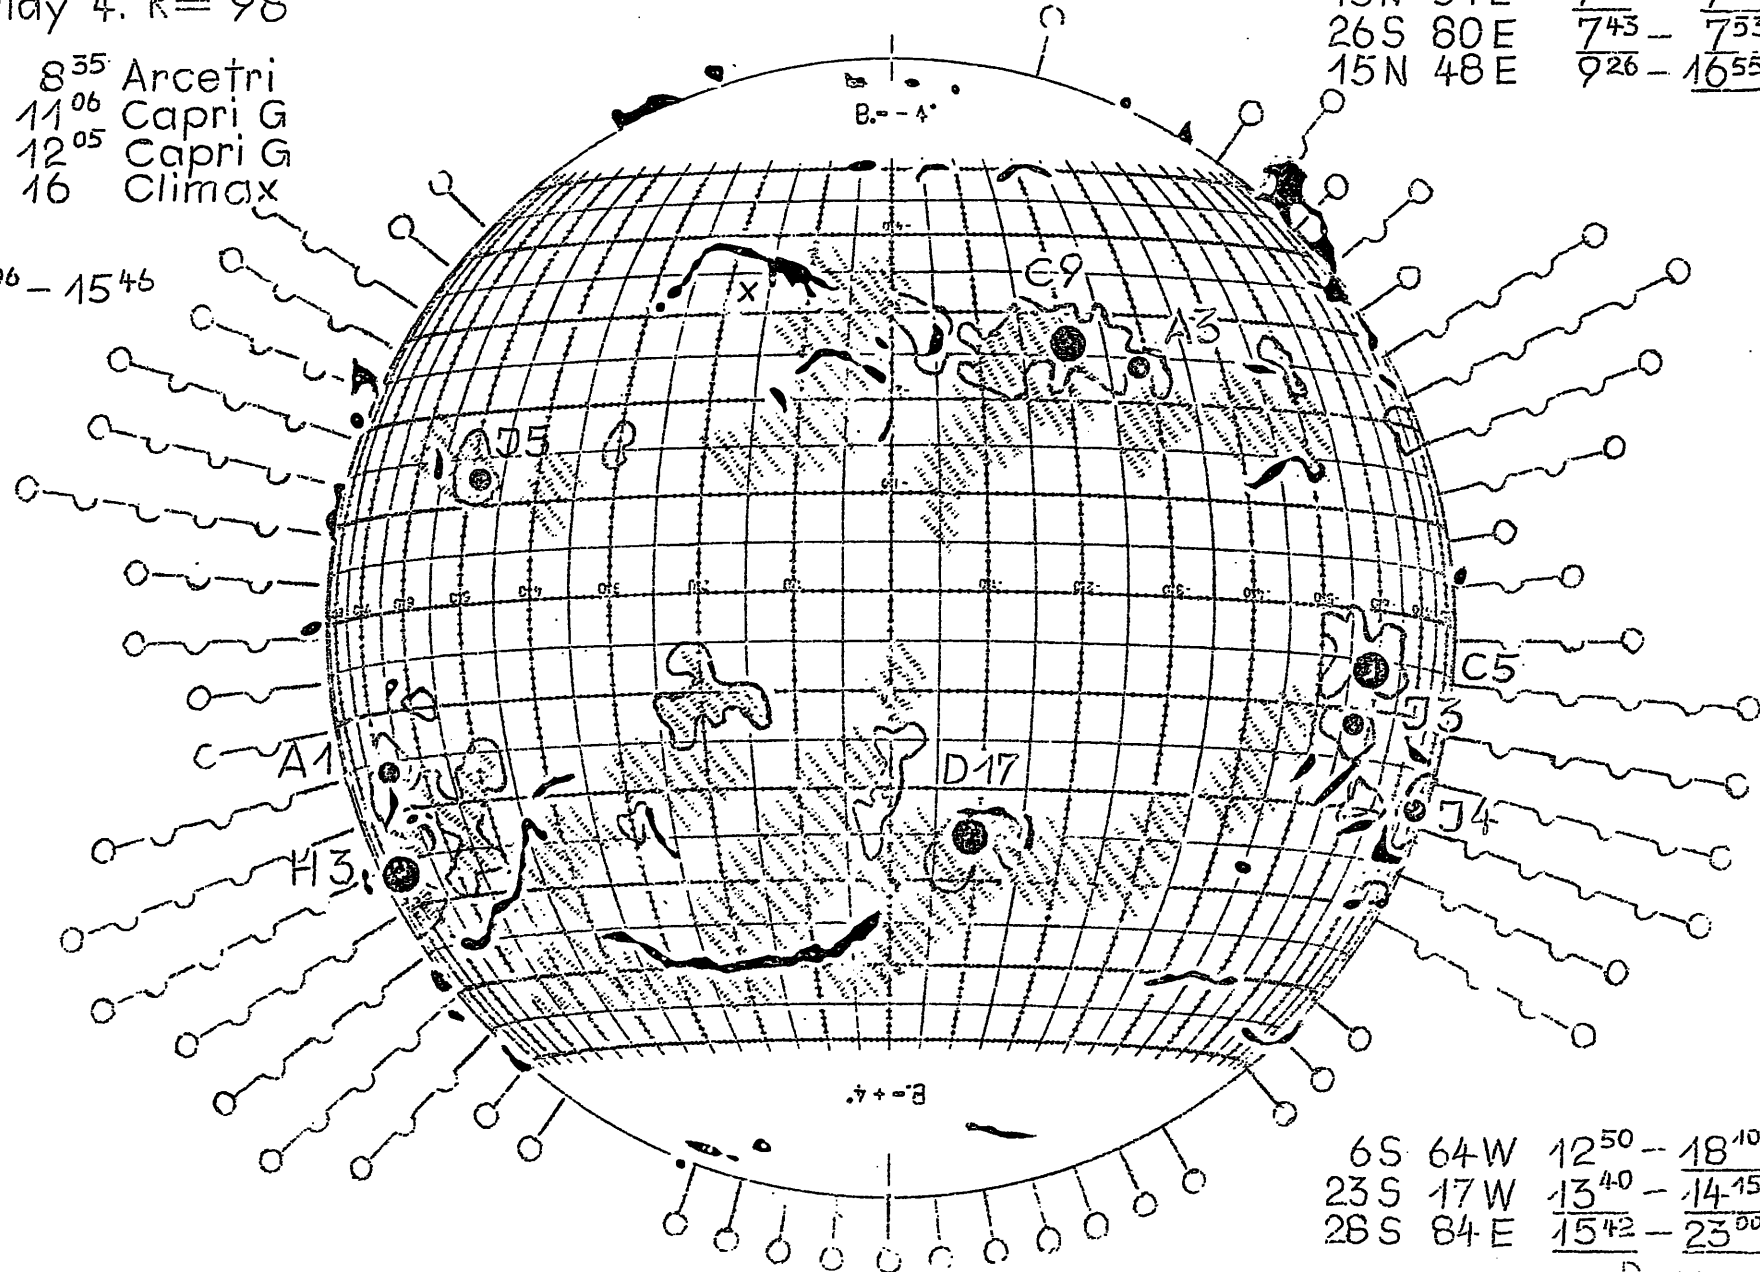

FRAUNHOFER INSTITUT

Map of the sun

1957 May 4. R= 98

Plages 8³⁵ Arcetri
 Filam. 11⁰⁶ Capri G
 Promin. 12⁰⁵ Capri G
 Corona 16 Climax

x 11⁰⁶ - 15⁴⁶

24 S	80 E	5 ⁵⁰ -	6 ¹⁵	1+	J
16 S	65 W	7 ⁴¹ -	7 ¹⁵	1	J
13 N	51 E	7 ²⁶ -	7 ⁵⁷	1	J
26 S	80 E	7 ⁴³ -	7 ⁵³	1	J
15 N	48 E	9 ²⁶ -	16 ⁵⁵	2x1-	CU

6 S	64 W	12 ⁵⁰ -	18 ¹⁰	2x1-	CP
23 S	17 W	13 ⁴⁰ -	14 ¹⁵	1-	P
28 S	84 E	15 ⁴² -	23 ⁰⁰	3x1-	P

Drawn:

RD