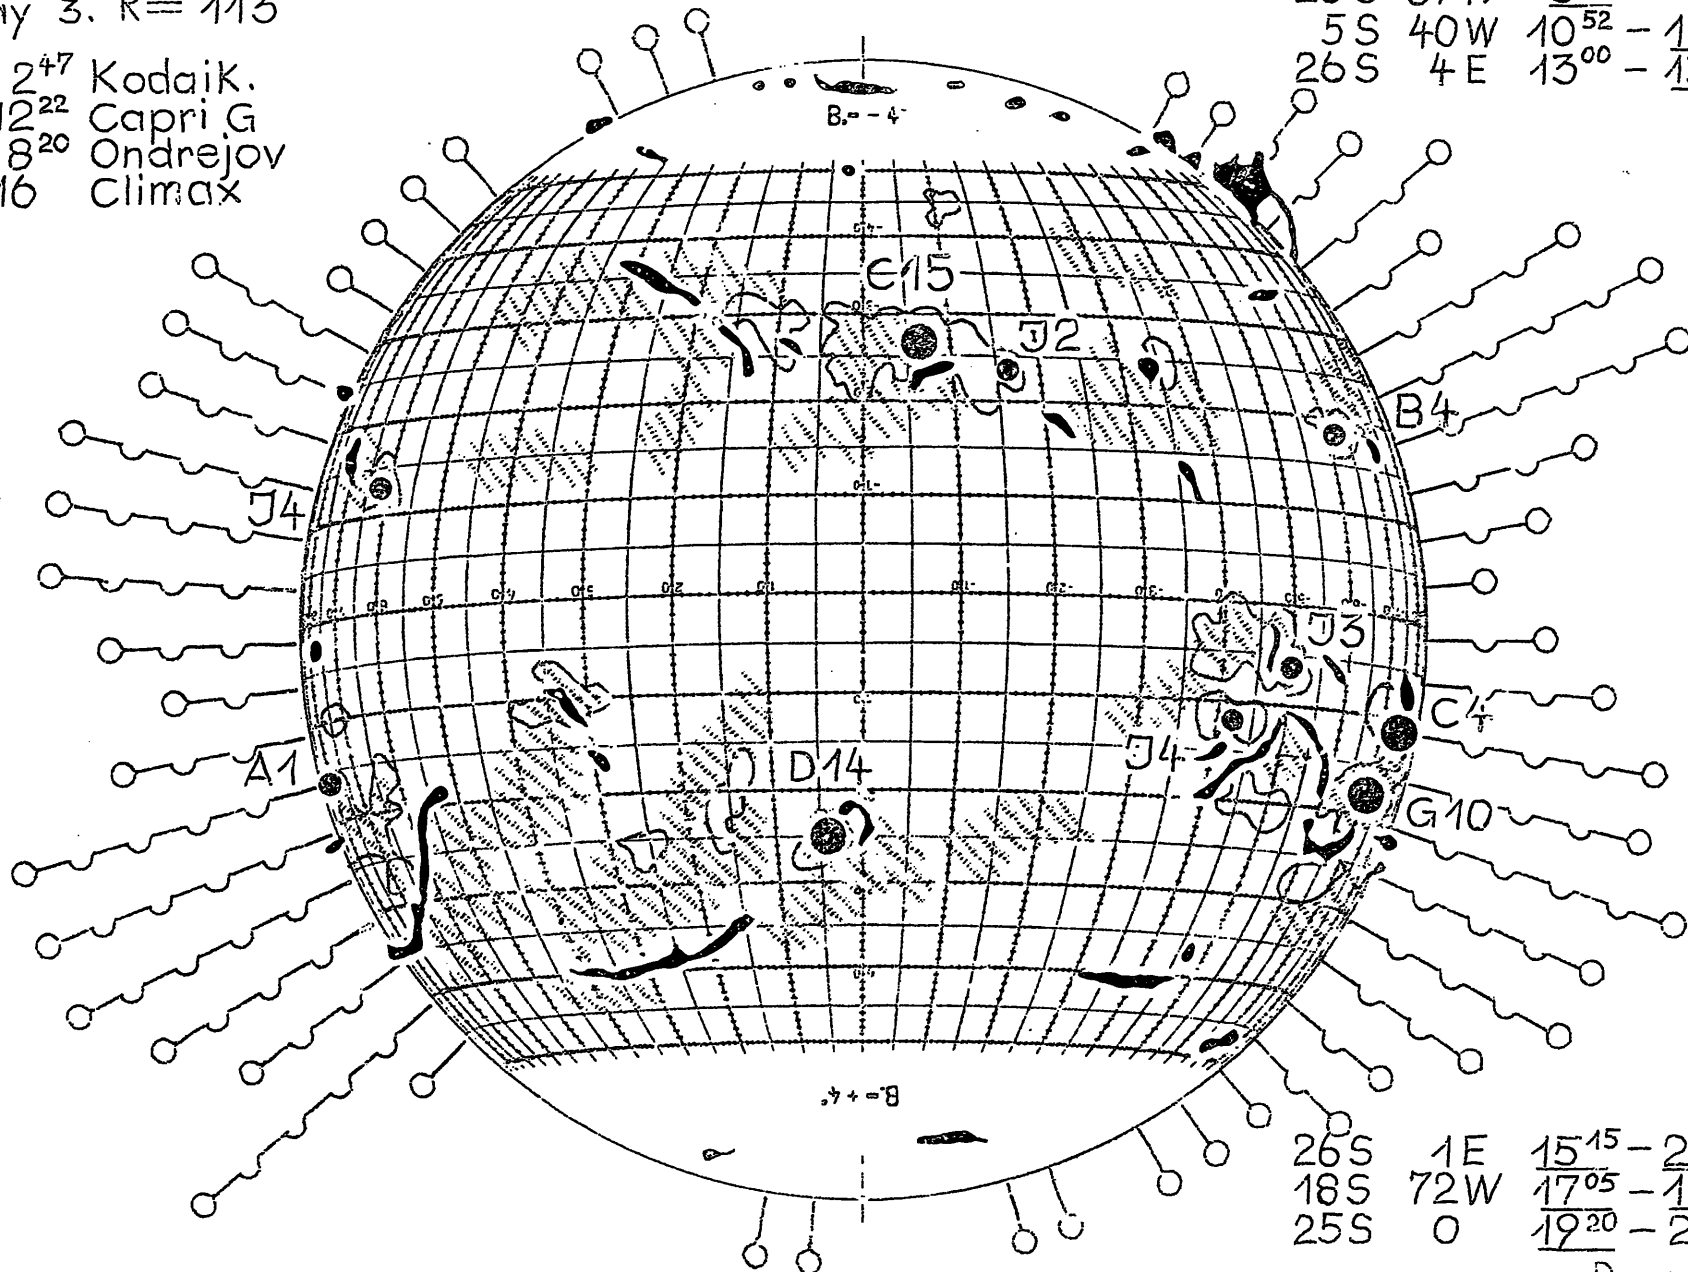

FRAUNHOFER INSTITUT

Map of the sun

1957 May 3. R= 113

Plages 2⁴⁷ Kodak.
 Filam. 12²² Capri G
 Promin. 8²⁰ Ondrejov
 Corona 16 Climax

25 S	15 E	6 ³¹	-	6 ¹²	1	T
26 S	6 E	8 ⁰¹	-	8 ¹⁵	1-	O
20 S	67 W	8 ¹⁵	-	8 ³⁴	1+	O
5 S	40 W	10 ⁵²	-	11 ¹⁰	1-	C
26 S	4 E	13 ⁰⁰	-	13 ³²	1	MP

26 S	1 E	15 ¹⁵	-	23 ⁵⁰	3x1-	P
18 S	72 W	17 ⁰⁵	-	17 ²⁰	1	P
25 S	0	19 ²⁰	-	21 ²⁵	1	P

Drawn: *[Signature]*