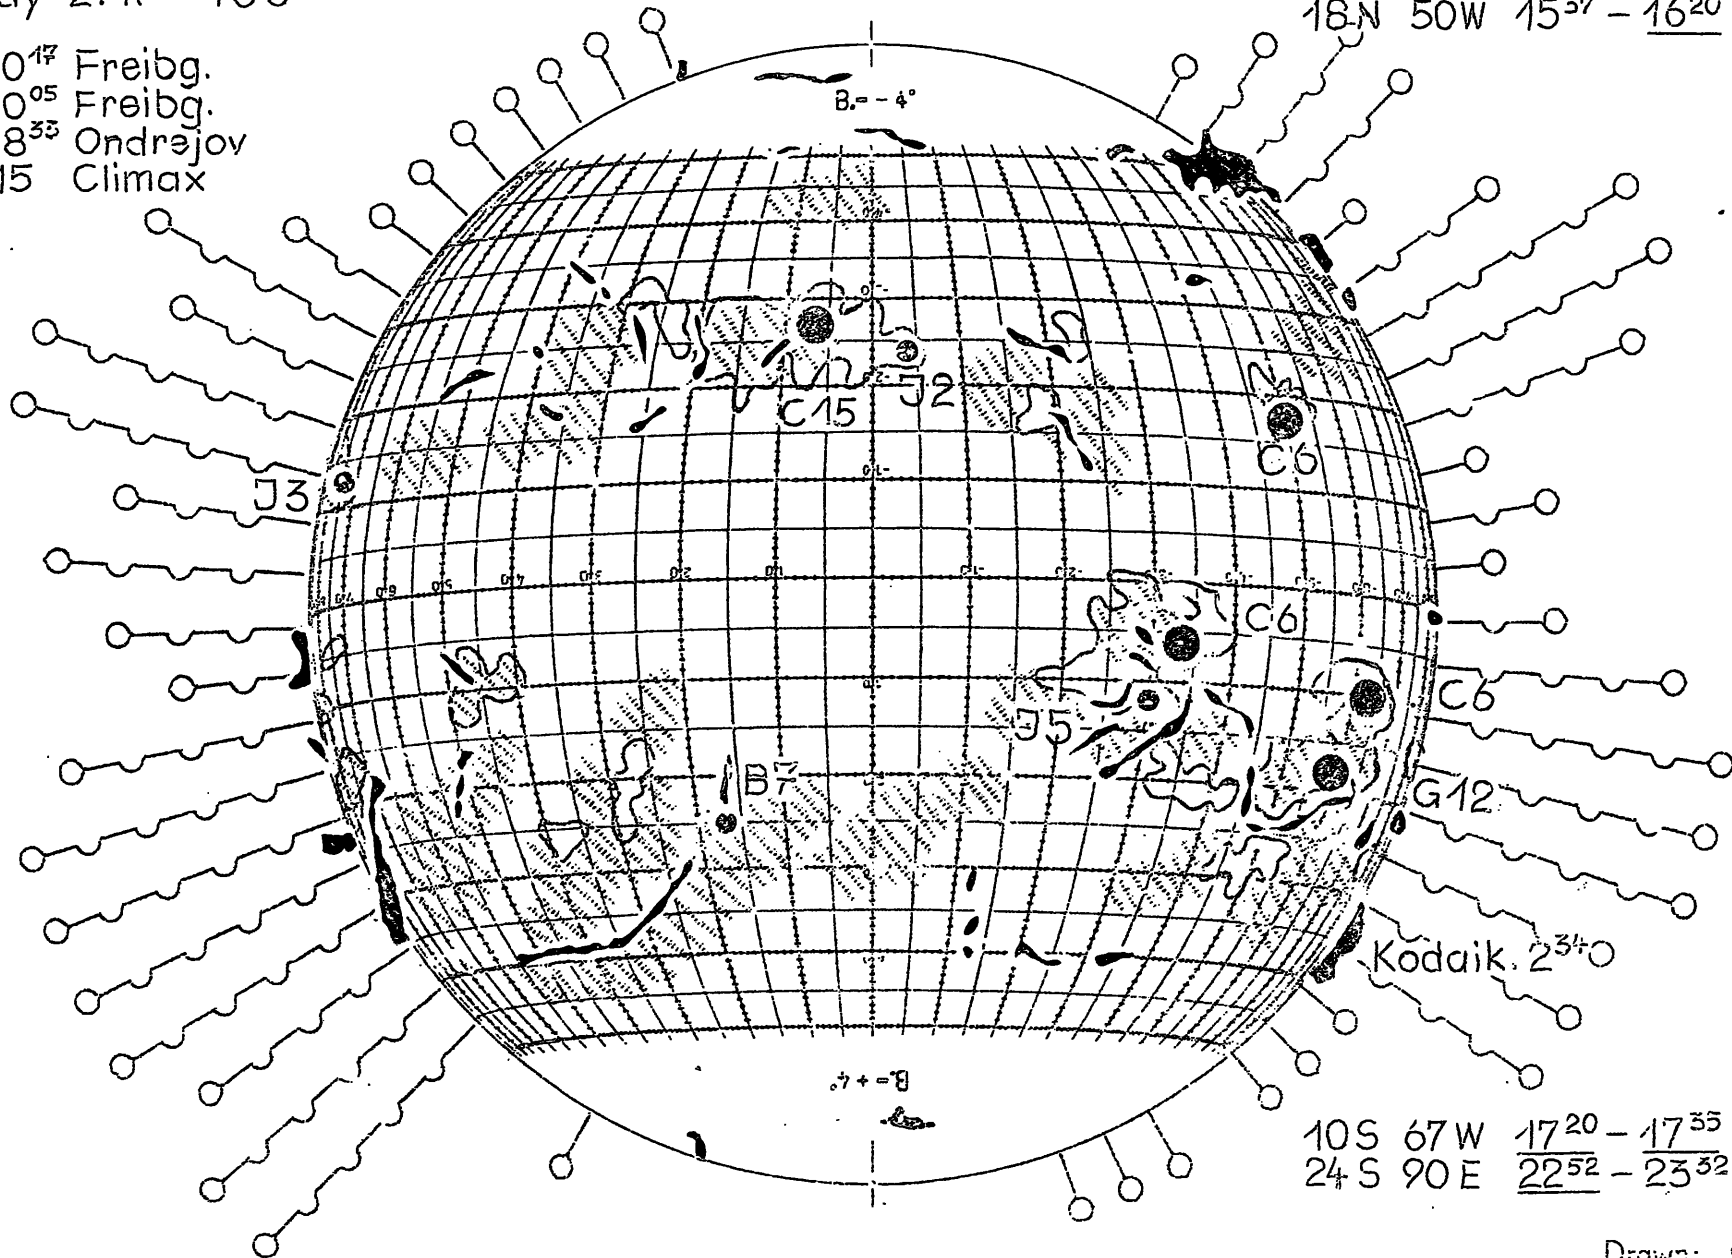

# FRAUNHOFER INSTITUT

Map of the sun

1957 May 2. R=106

Plages 10<sup>17</sup> Freibg.  
 Filam. 10<sup>05</sup> Freibg.  
 Promin. 8<sup>33</sup> Ondřejov  
 Corona 15 Climax

25 S	15 E	11 <sup>53</sup> - 12 <sup>30</sup>	1	C
25 N	8 E	13 <sup>50</sup> - 14 <sup>20</sup>	1	OP
25 S	15 E	15 <sup>37</sup> - 16 <sup>25</sup>	1	C
18 N	50 W	15 <sup>37</sup> - 16 <sup>20</sup>	1	C

10 S	67 W	17 <sup>20</sup> - 17 <sup>35</sup>	1-	P
24 S	90 E	22 <sup>52</sup> - 23 <sup>32</sup>	1-	P

Drawn: *[Signature]*