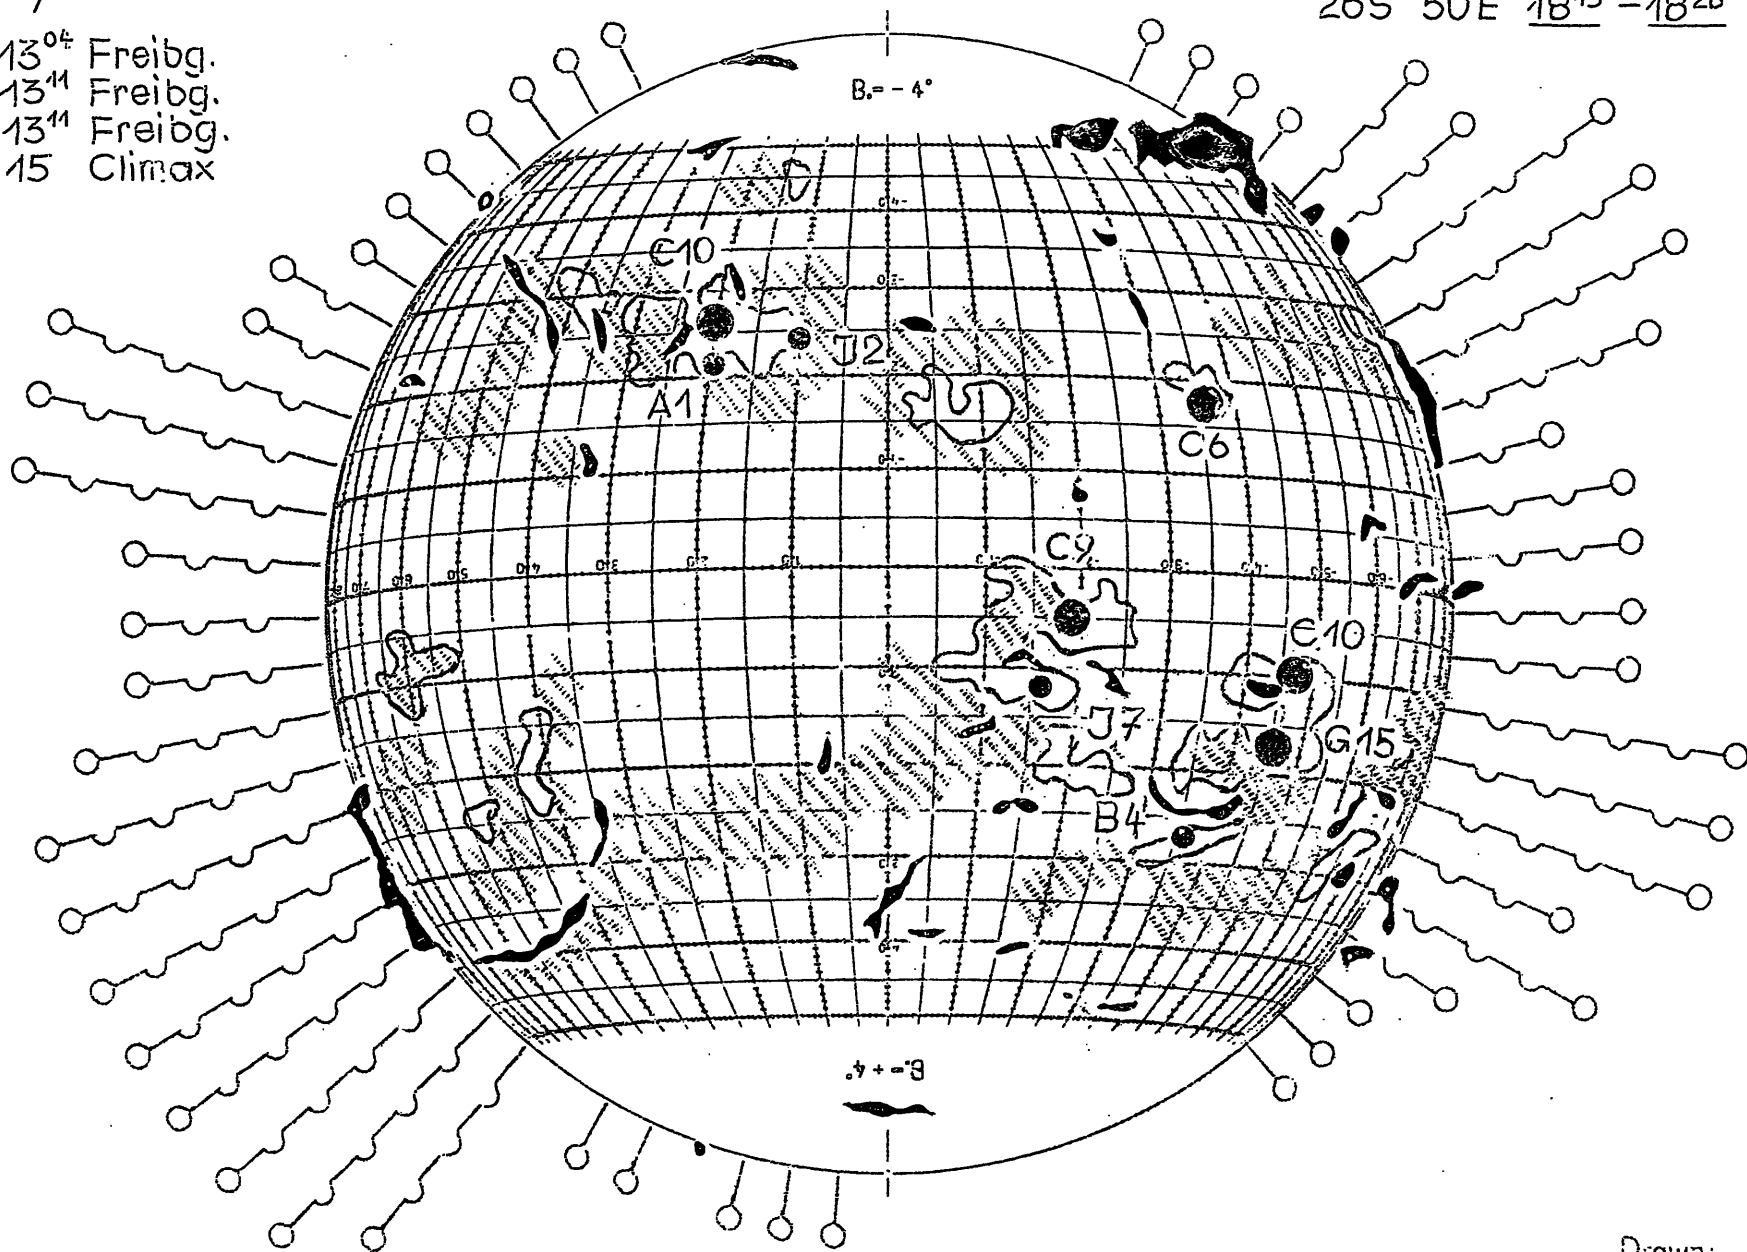

FRAUNHOFER INSTITUT

Map of the sun

1957 May 1. R=108

Plages 13⁰⁴ Freibg.
 Filam. 13¹¹ Freibg.
 Promin. 13¹¹ Freibg.
 Corona 15 Climax

23 N	21 E	8 ⁵⁶ - 9 ²⁵	1	JU
23 N	18 E	12 ²⁴ - 12 ²⁹	1-	O
14 S	20 W	14 ²⁰ - 14 ⁵⁰	1-	P
26 S	50 E	18 ¹⁵ - 18 ²⁸	1-	P

Drawn: