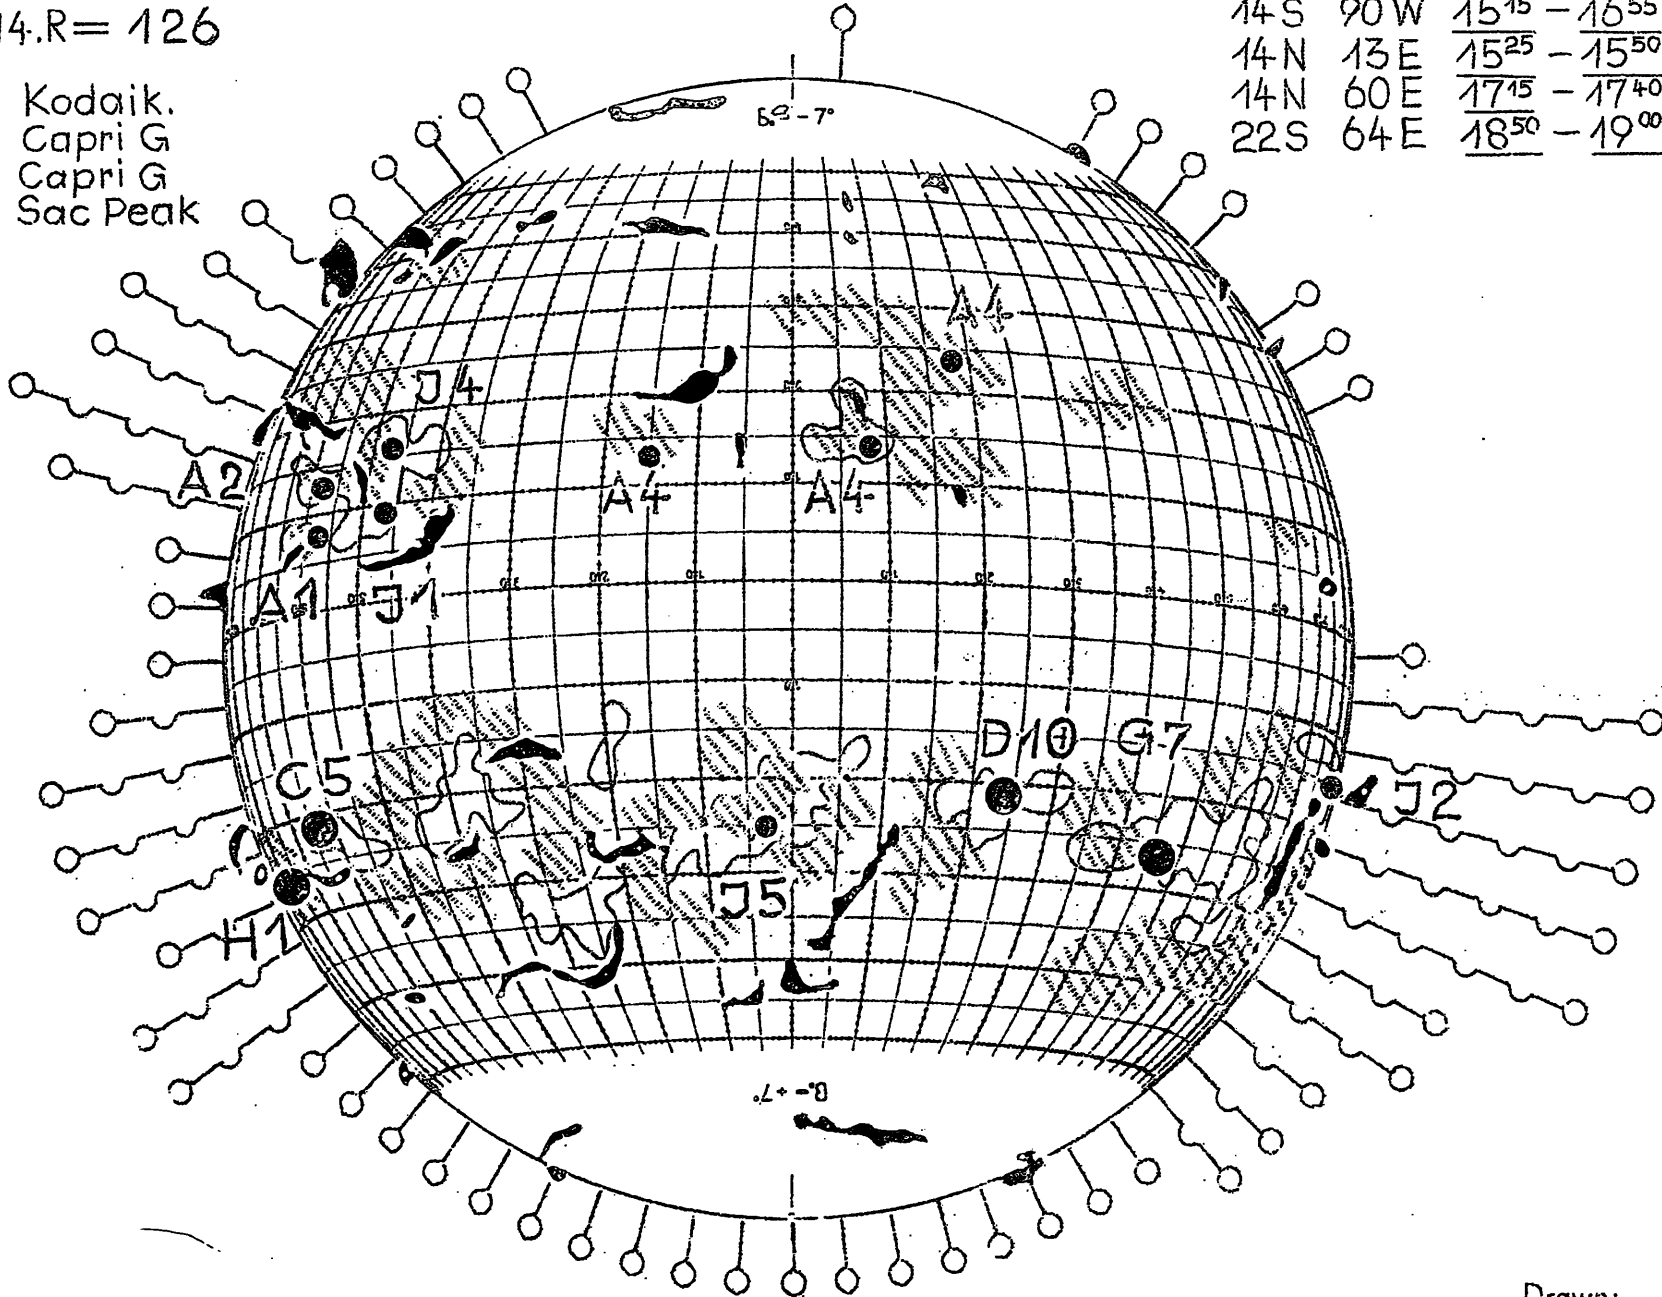

FRAUNHOFER INSTITUT

Map of the sun

1957 Feb. 14. R = 126

Plages 2⁴² Kodaik.
 Filam. 15⁵⁴ Capri G
 Promin. 15⁵⁴ Capri G
 Corona 17 Sac Peak

13 N	1 E	4 ²² - 4 ³⁵	1	T
21 S	27 W	14 ⁴⁵ - 17 ¹⁴	3x1-	P
14 S	90 W	15 ¹⁵ - 16 ⁵⁵	3x1-	P
14 N	13 E	15 ²⁵ - 15 ⁵⁰	1-	P
14 N	60 E	17 ¹⁵ - 17 ⁴⁰	1-	P
22 S	64 E	18 ⁵⁰ - 19 ⁰⁰	1-	P

Drawn: 