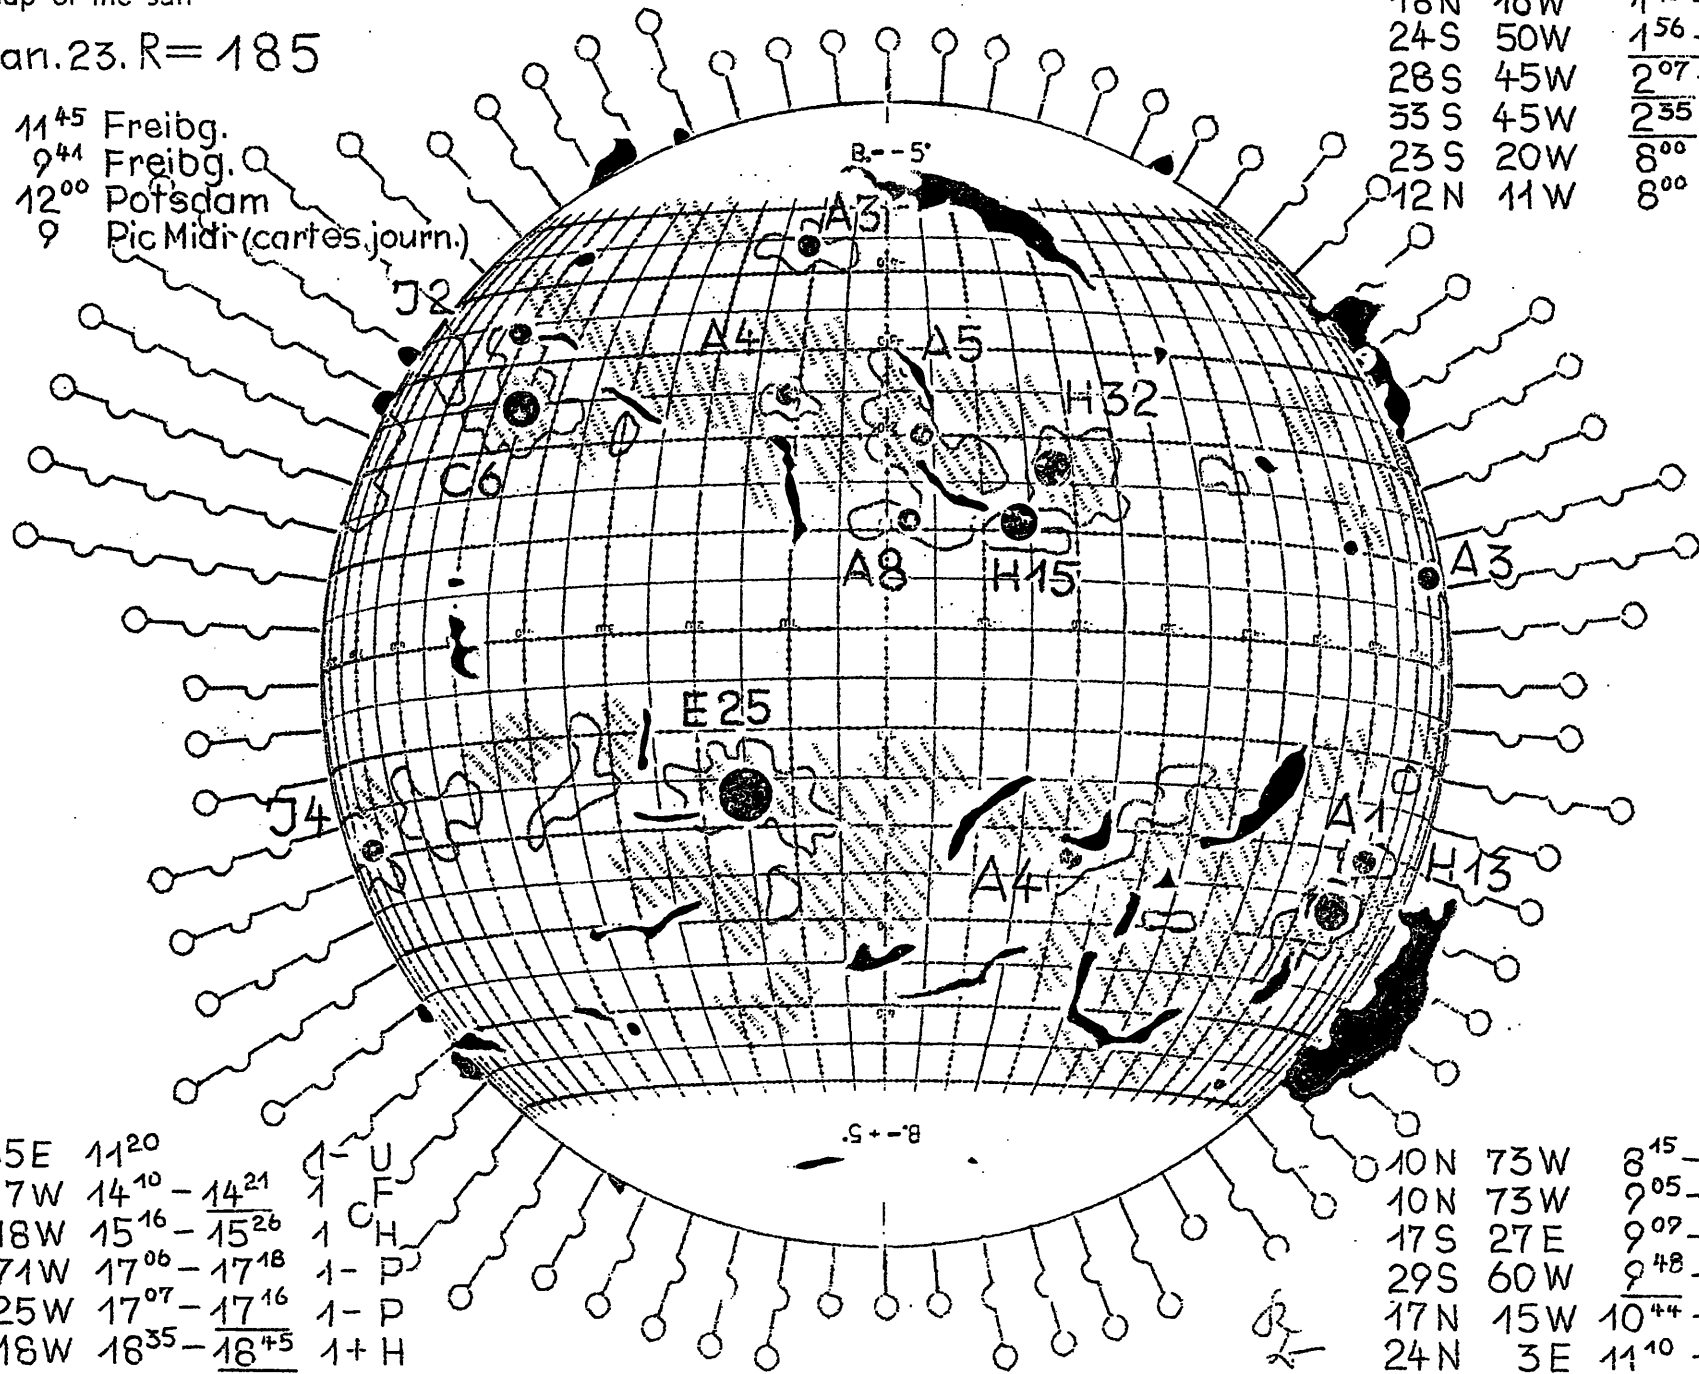

# FRAUNHOFER INSTITUT

Map of the sun

1957 Jan. 23. R=185

Plages 11<sup>45</sup> Freibg.  
 Filam. 9<sup>41</sup> Freibg.  
 Promin. 12<sup>00</sup> Potsdam  
 Corona 9 Pic Midi (cartes journ.)

16 N	9 W	0 <sup>01</sup> -	0 <sup>15</sup>	1	T
18 N	16 W	1 <sup>42</sup> -	1 <sup>57</sup>	1+	T
24 S	50 W	1 <sup>56</sup> -	2 <sup>19</sup>	1+	T
28 S	45 W	2 <sup>07</sup> -	2 <sup>19</sup>	1	T
33 S	45 W	2 <sup>35</sup> -	2 <sup>52</sup>	1	T
23 S	20 W	8 <sup>00</sup> -	8 <sup>32</sup>	1	J
12 N	11 W	8 <sup>00</sup> -	8 <sup>16</sup>	1	J

15 N	85 E	11 <sup>20</sup>	1-	U
20 N	17 W	14 <sup>10</sup> - 14 <sup>21</sup>	1	F
25 N	18 W	15 <sup>16</sup> - 15 <sup>26</sup>	1	H
20 S	71 W	17 <sup>06</sup> - 17 <sup>18</sup>	1-	P
19 N	25 W	17 <sup>07</sup> - 17 <sup>16</sup>	1-	P
25 N	18 W	18 <sup>35</sup> - 18 <sup>45</sup>	1+	H

10 N	73 W	8 <sup>15</sup> -	8 <sup>33</sup>	1	J
10 N	73 W	9 <sup>05</sup> -	10 <sup>00</sup>	1	J
17 S	27 E	9 <sup>07</sup> -	9 <sup>11</sup>	1	O
29 S	60 W	9 <sup>48</sup> -	9 <sup>55</sup>	1	J
17 N	15 W	10 <sup>44</sup> -	11 <sup>53</sup>	2	FGO
24 N	3 E	11 <sup>10</sup> -	11 <sup>13</sup>	1-	O