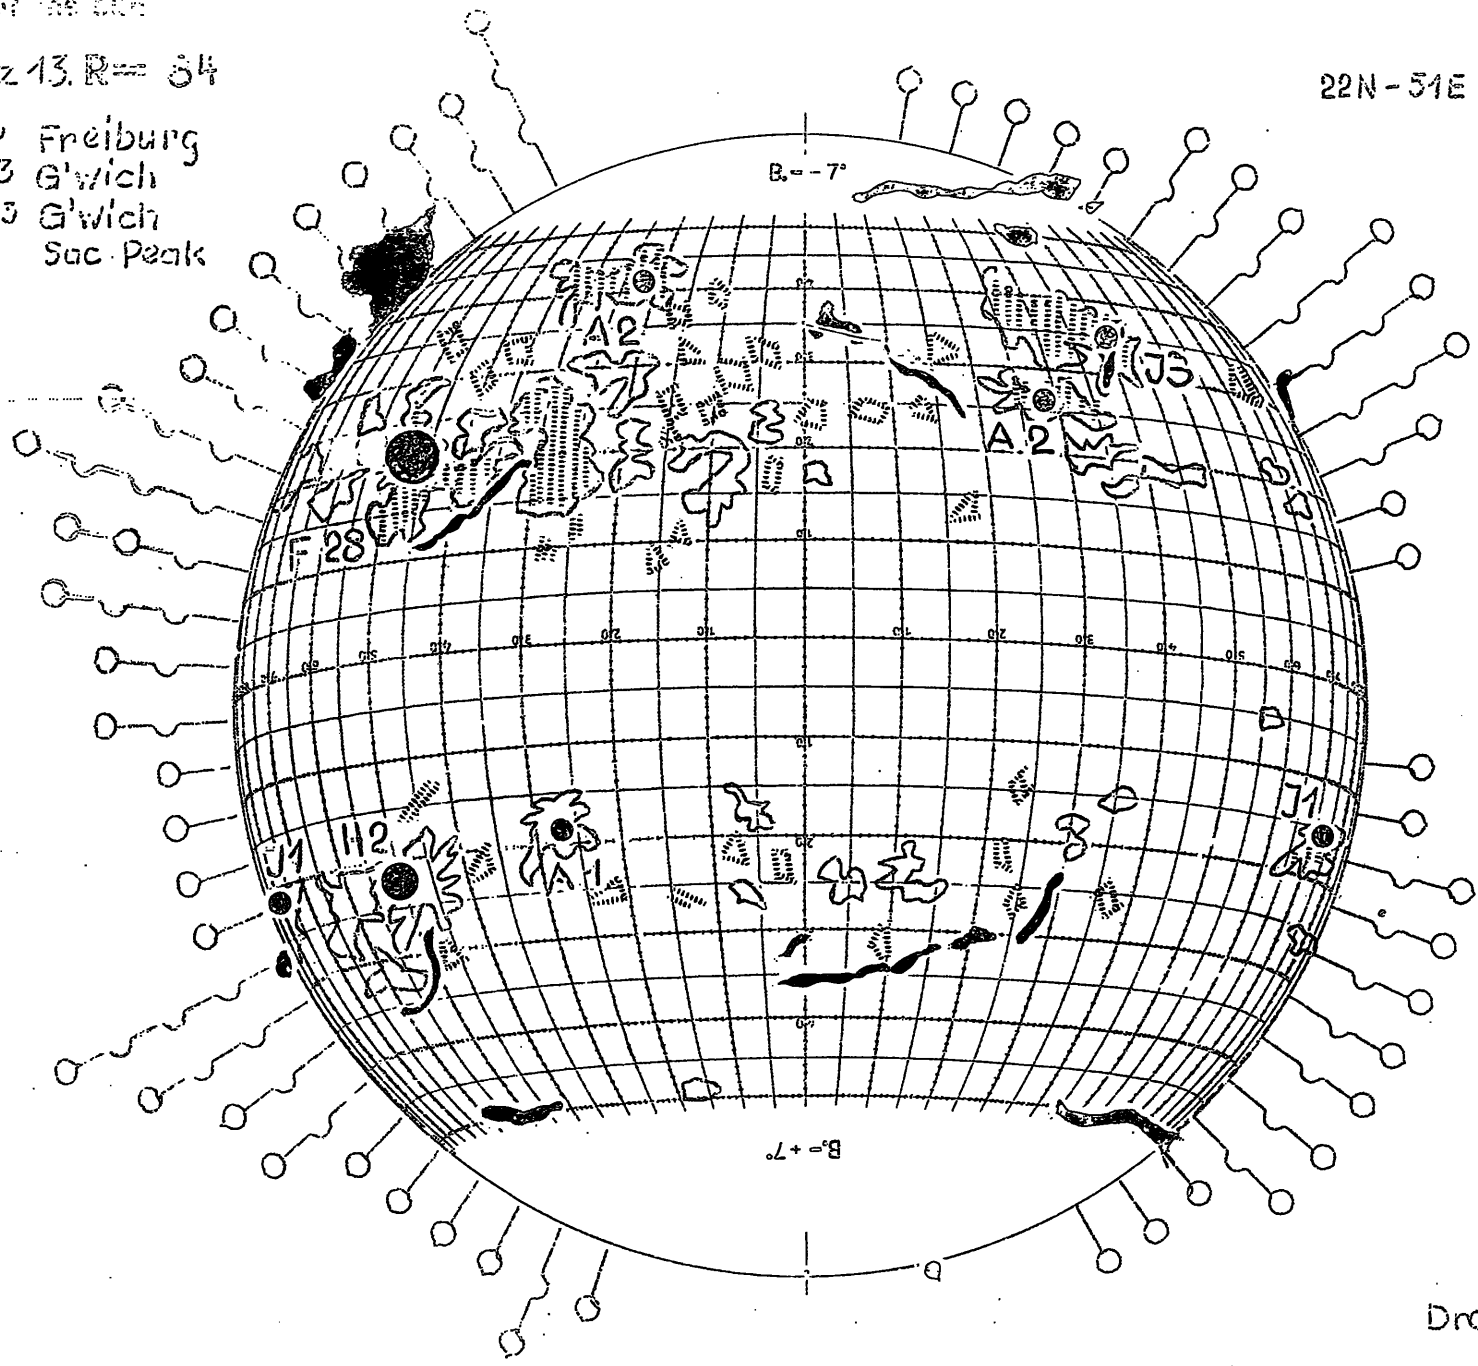

Handgezeichnete Weltkarte
Map of the sun

1956 März 13. R= 84

Plages 1210 Freiburg
Filam. 1353 G'wich
Promin. 1353 G'wich
Corona 20 Sac Peak

22N-51E 1453-1514 1- P

Drawn: *h. f.*