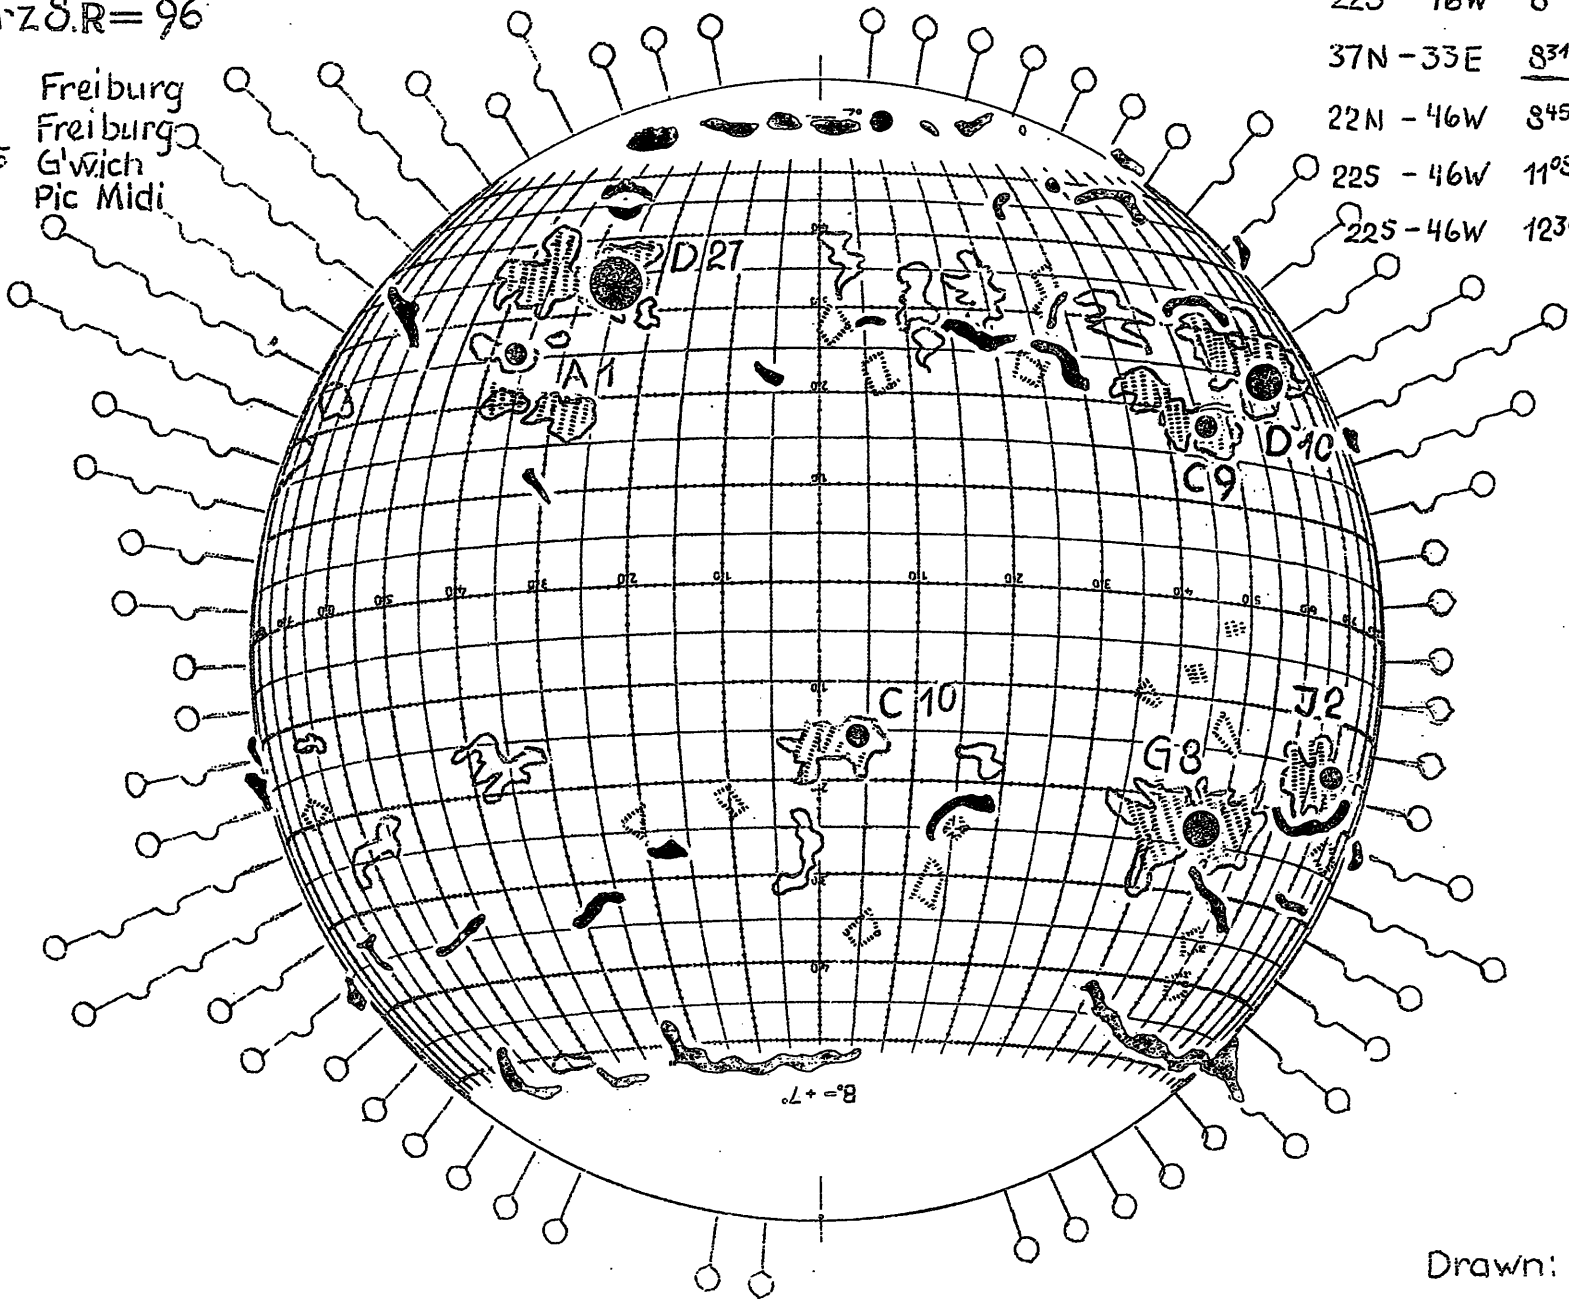

FRAUNHOFER INSTITUT  
Map of the sun

1956 März  $\delta.R = 96$

Plages 835 Freiburg  
 Filam. 938 Freiburg  
 Promin. 1025 Greenwich  
 Corona 8 Pic Midi

22S - 46W	<u>800-831</u>	1+	C
37N - 33E	<u>831-847</u>	1-	C
22N - 46W	<u>845-854</u>	1	C
22S - 46W	<u>1103-1118</u>	1+	C
22S - 46W	<u>1230-1250</u>	2	C

Drawn: h. fr.