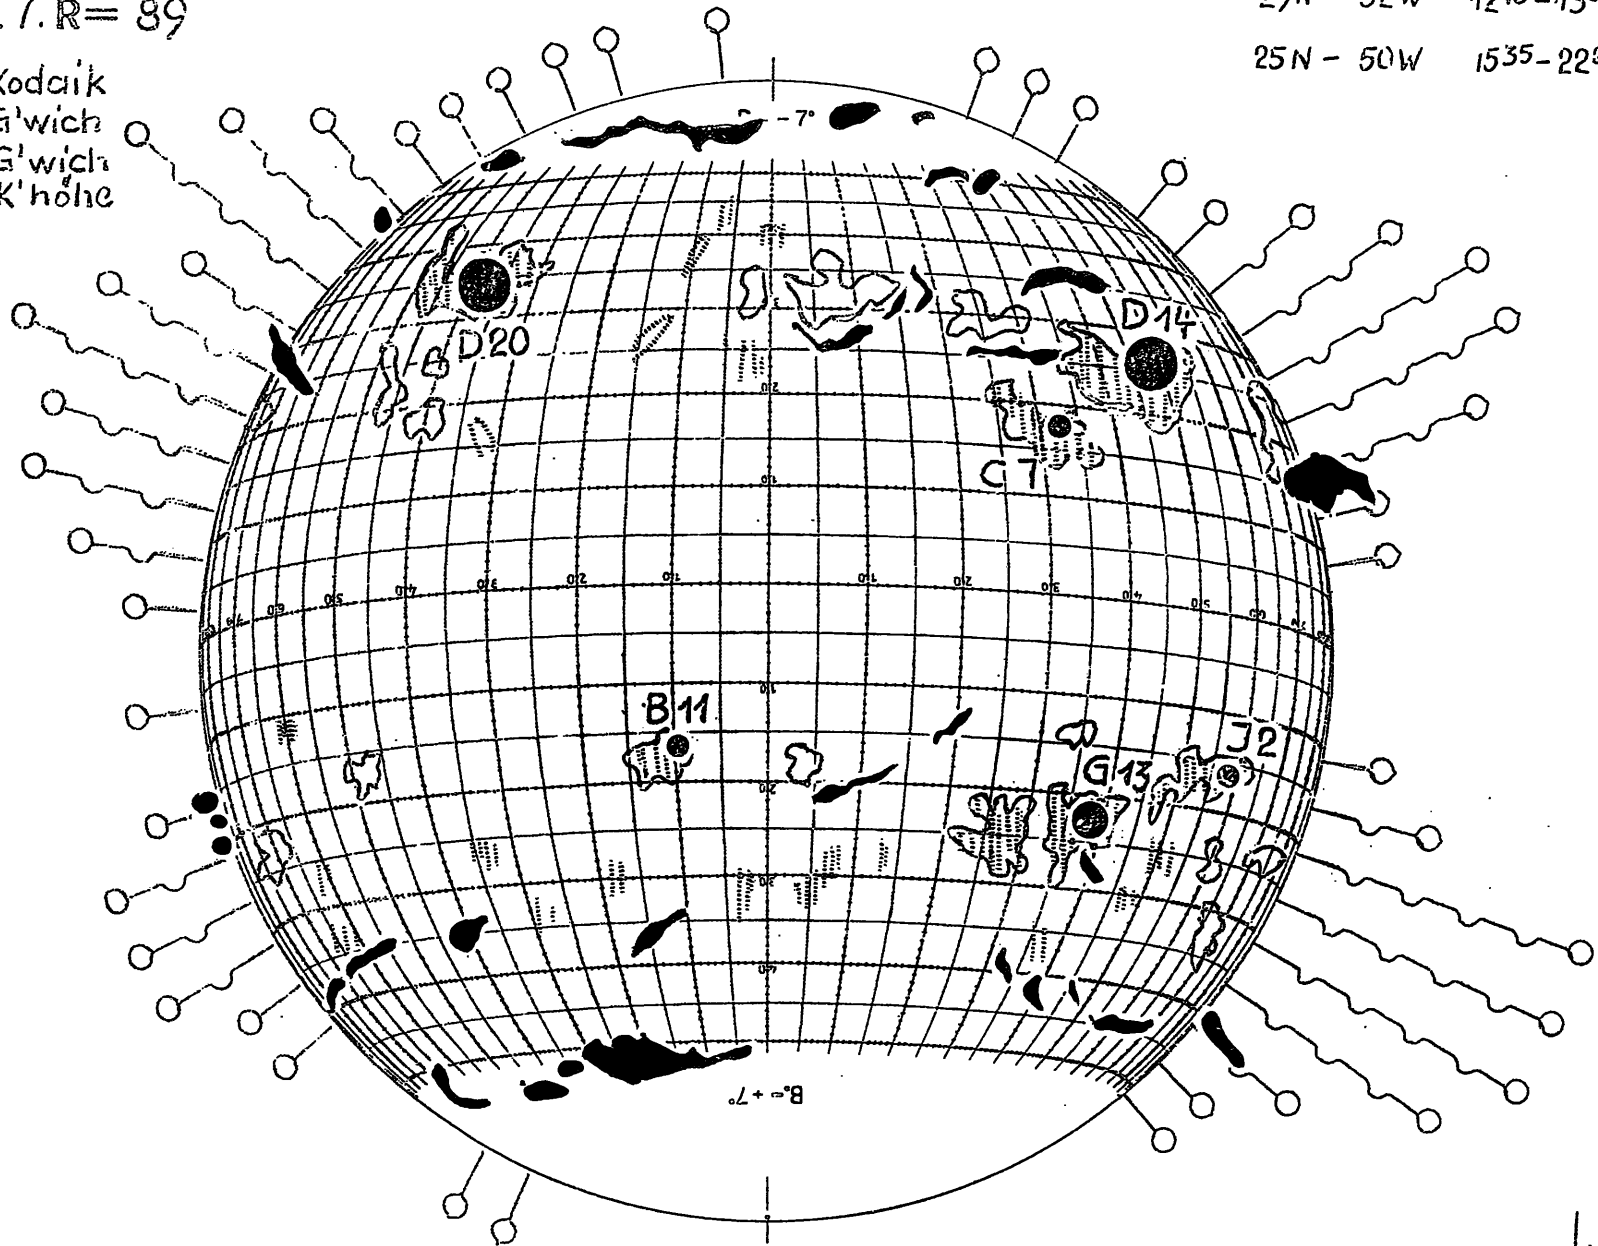

FRAUNHOFER INSTITUT

Map of the sun

1956 März 7. R= 89

Plages 2¹¹ Kodcik
Filam. 1236 G'wich
Promin. 1236 G'wich
Corona 10 K'höhe

29N - 52W 1240 - 13⁰¹ 1+ G

25N - 50W 1535 - 22²⁵ 1-2x P

Drawn: h. f.