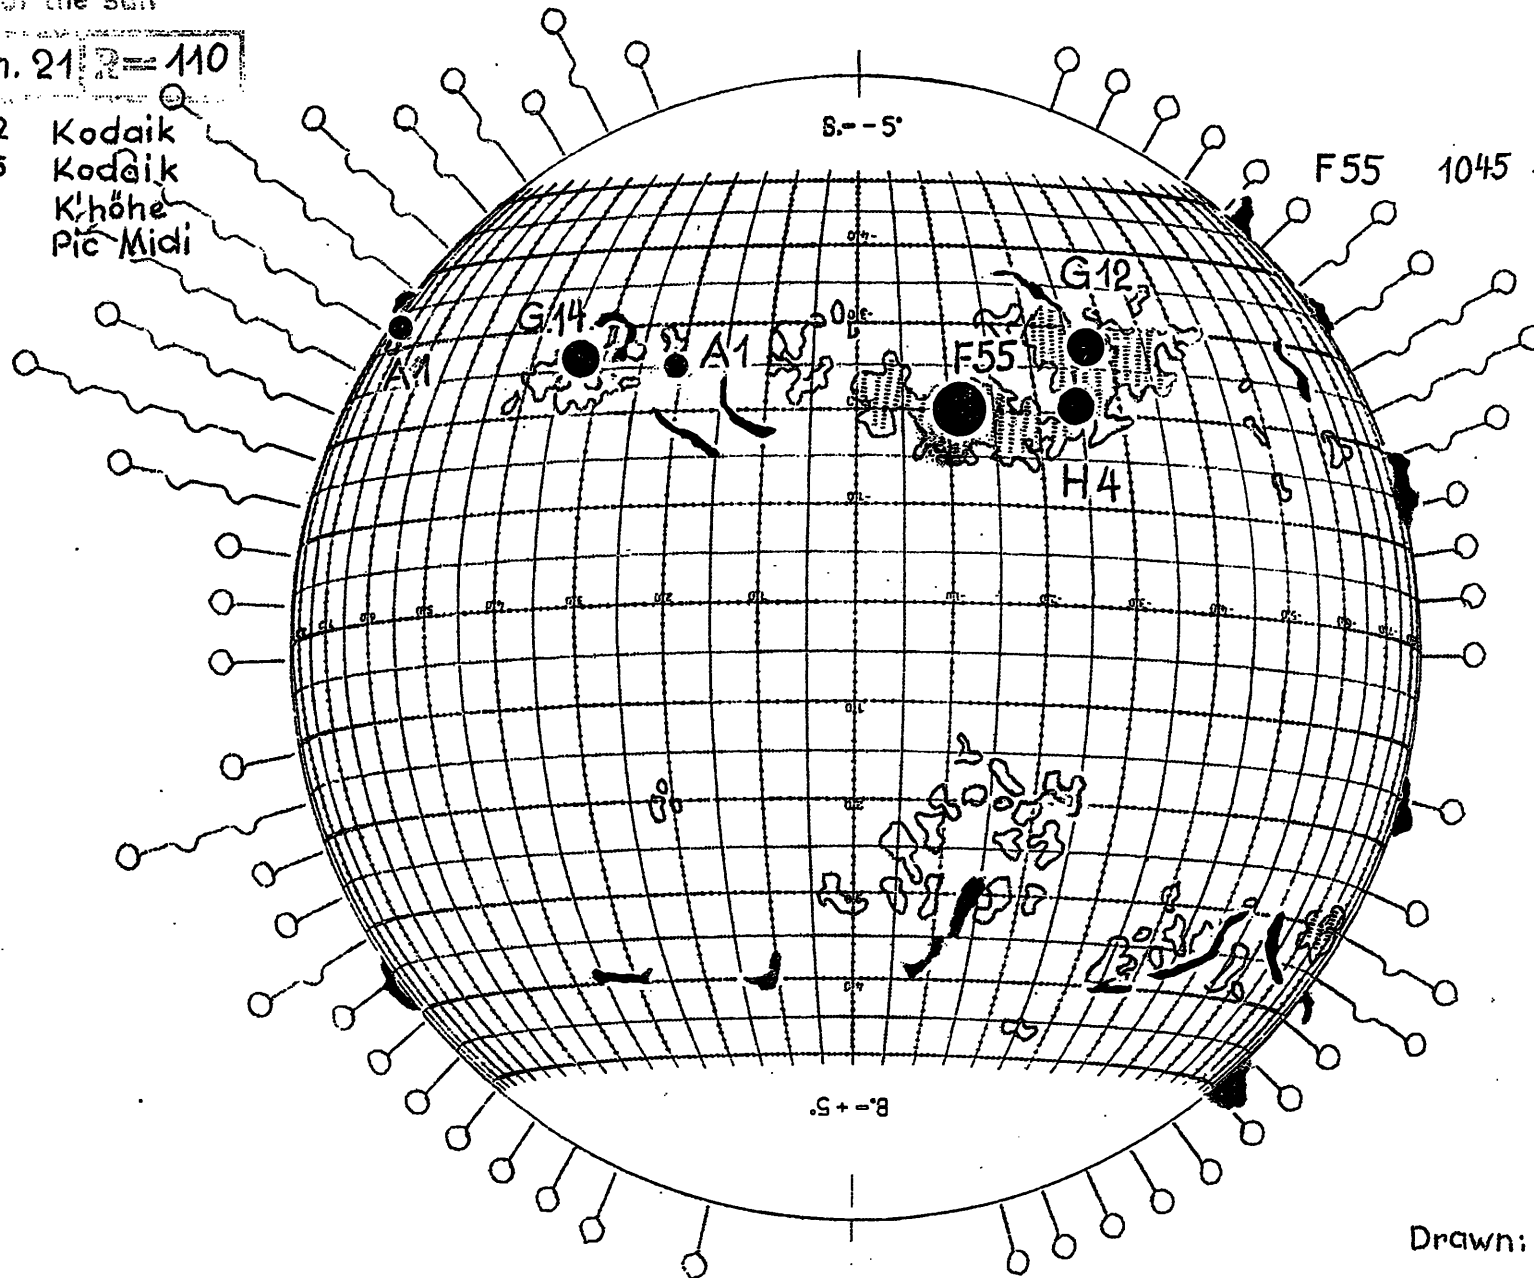

FRAUNHOFER INSTITUT

Map of the sun

1956 Jan. 21 $R=110$

Plages 332	Kodak
Filam. 325	Kodak
Promin. 1011	K'höhe
Corona 9	Pic Midi

F55 1045 - 1058 1 K'höhe

Drawn: A10