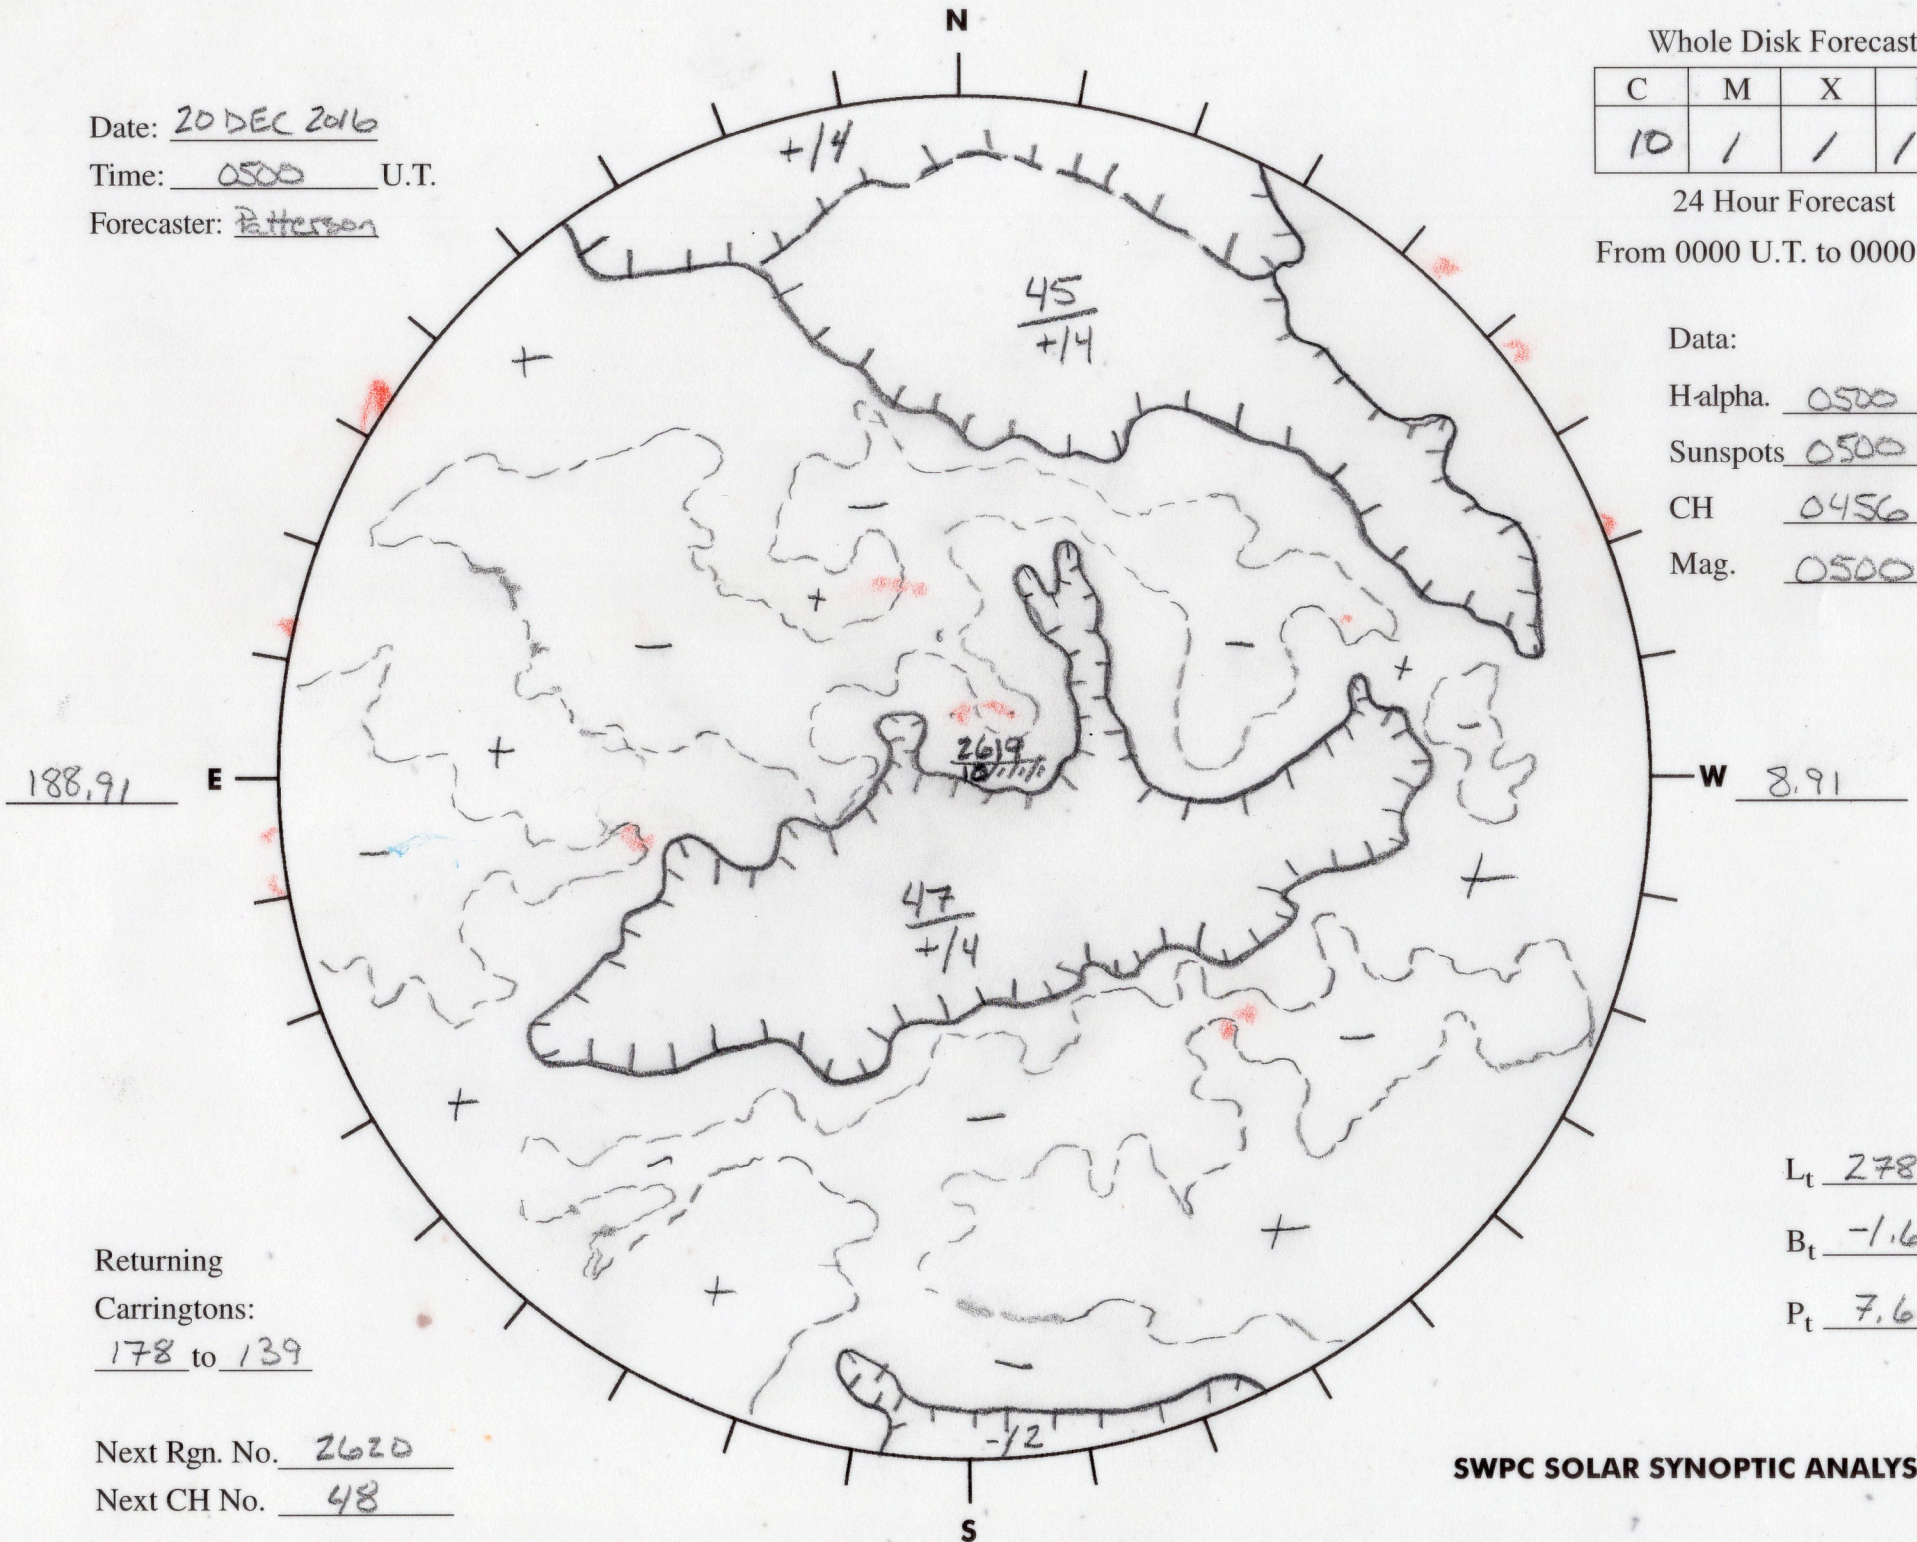

Date: 20 DEC 2016
 Time: 0500 U.T.
 Forecaster: Patterson

Whole Disk Forecast

C	M	X	P
10	/	/	/

24 Hour Forecast

From 0000 U.T. to 0000 U.T.

Data:

H-alpha. 0500 U.T.

Sunspots 0500 U.T.

CH 0456 U.T.

Mag. 0500 U.T.

Returning
 Carringtons:
178 to 139

Next Rgn. No. 2620
 Next CH No. 48

L_t 278.91

B_t -1.60

P_t 7.62