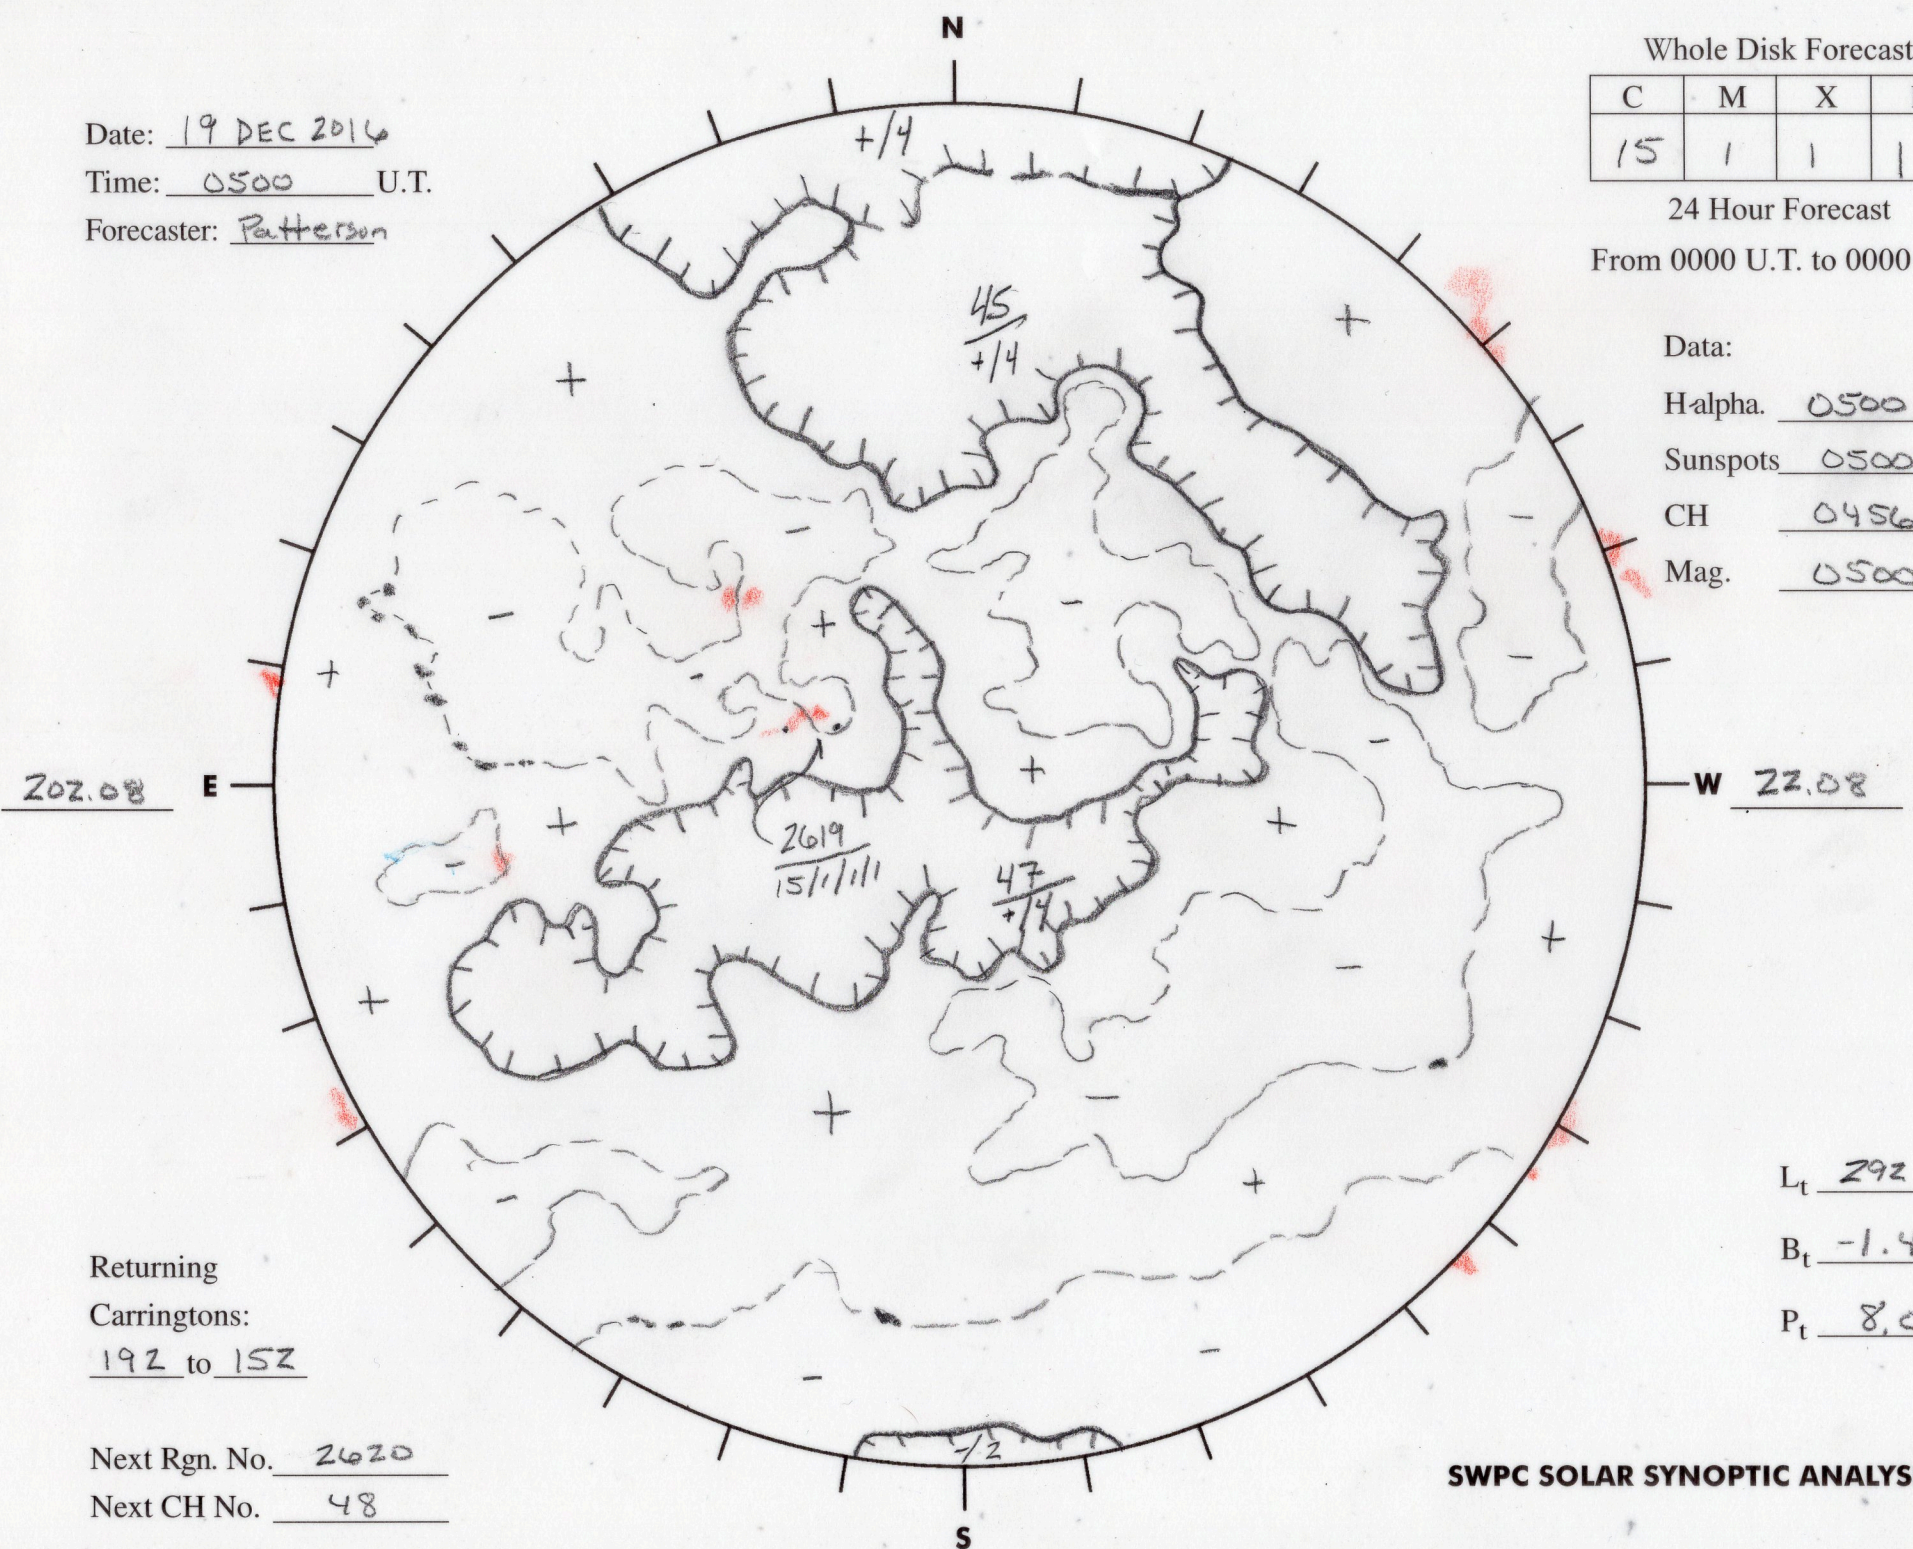

Date: 19 DEC 2016
 Time: 0500 U.T.
 Forecaster: Patterson

Whole Disk Forecast

C	M	X	P
15	1	1	1

24 Hour Forecast

From 0000 U.T. to 0000 U.T.

Data:

H-alpha. 0500 U.T.

Sunspots 0500 U.T.

CH 0456 U.T.

Mag. 0500 U.T.

202.08 E

W 22.08

Returning
 Carringtons:
192 to 152

Next Rgn. No. 2620

Next CH No. 48

L_t 292.08

B_t -1.47

P_t 8.09