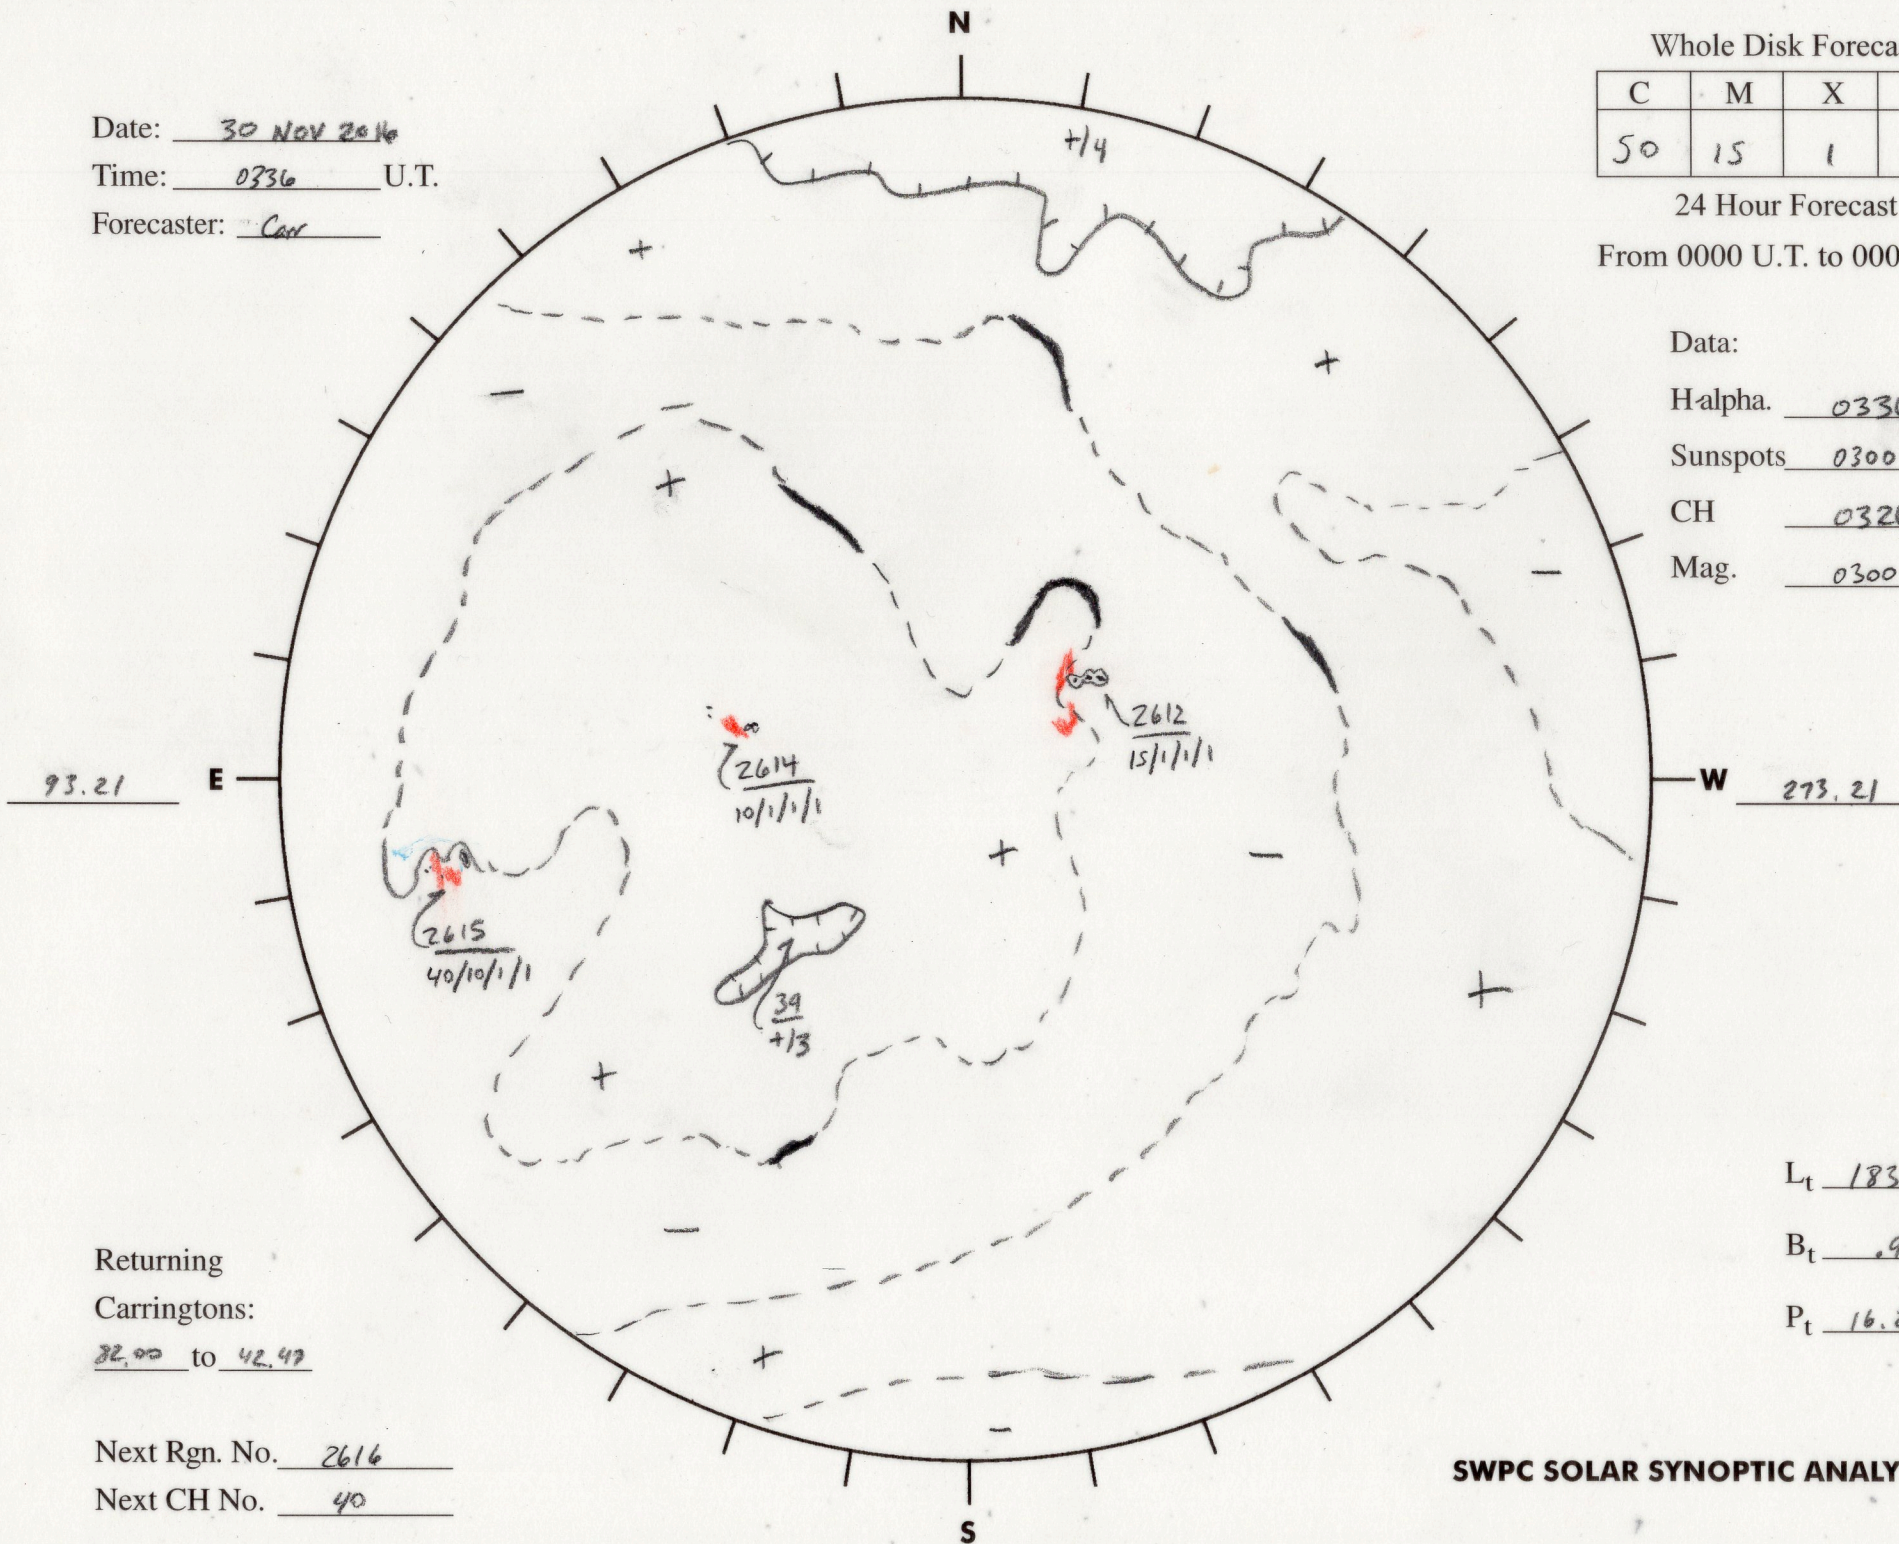

Date: 30 NOV 2016  
 Time: 0336 U.T.  
 Forecaster: CAF

Whole Disk Forecast

C	M	X	P
50	15	1	1

24 Hour Forecast

From 0000 U.T. to 0000 U.T.

Data:

H-alpha. 0336 U.T.

Sunspots 0300 U.T.

CH 0326 U.T.

Mag. 0300 U.T.

Returning  
 Carringtons:  
32.00 to 42.47

Next Rgn. No. 2616  
 Next CH No. 40

$L_t$  183.21

$B_t$  .96

$P_t$  16.27