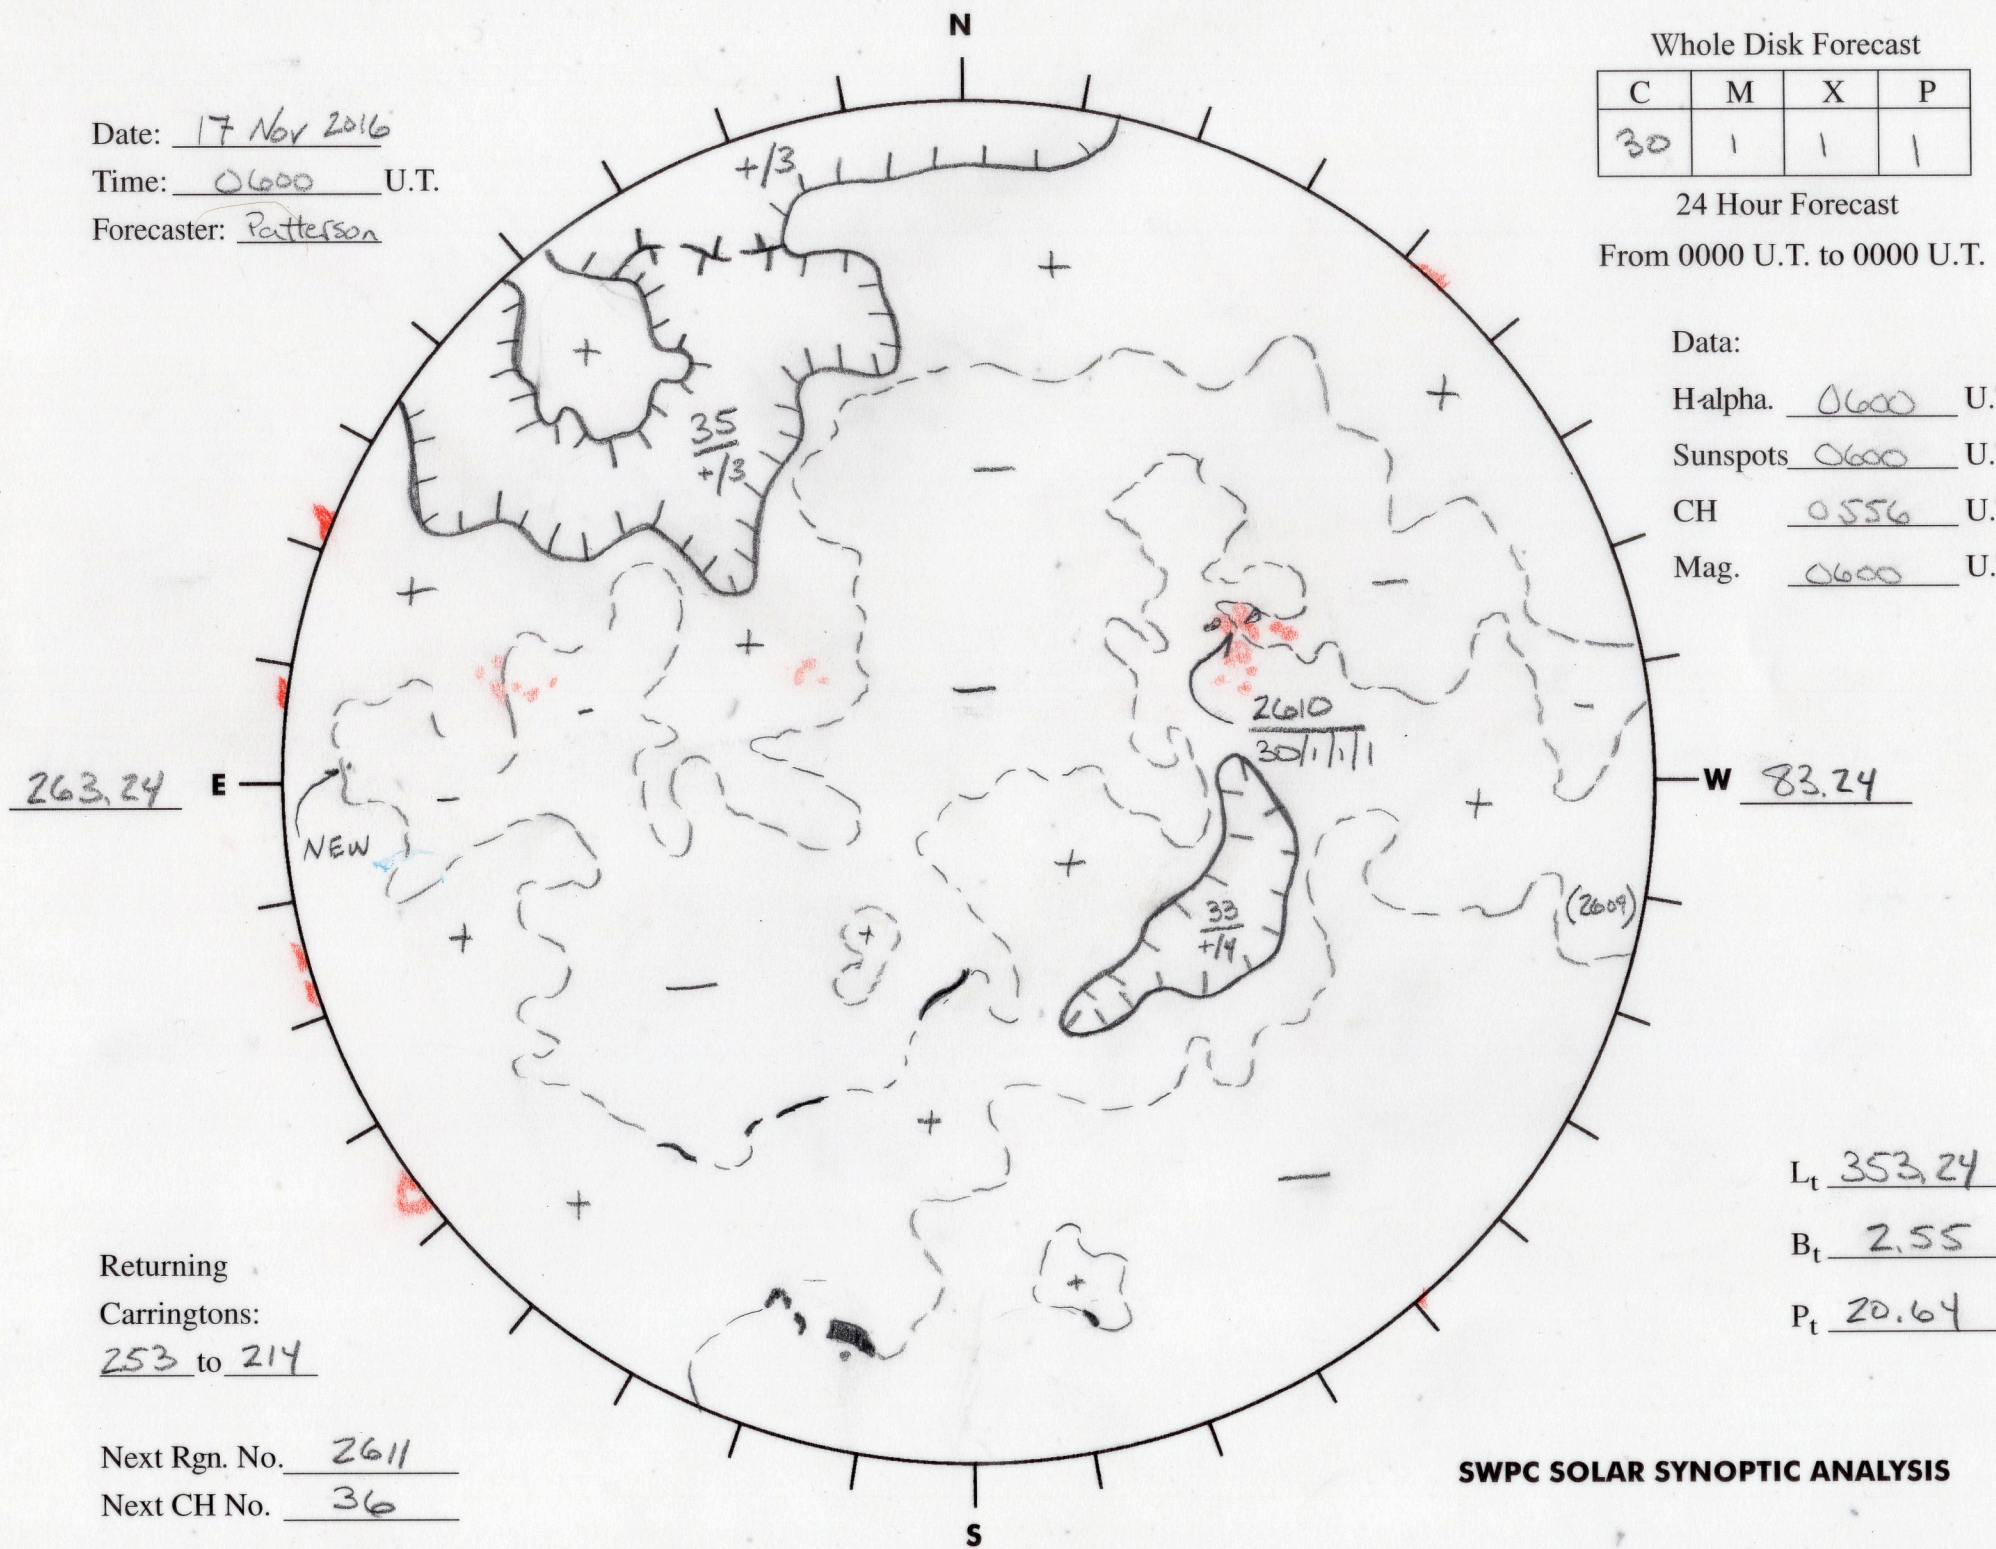

Date: 17 Nov 2016
 Time: 0600 U.T.
 Forecaster: Patterson

Whole Disk Forecast

C	M	X	P
30	1	1	1

24 Hour Forecast
 From 0000 U.T. to 0000 U.T.

Data:
 H-alpha. 0600 U.T.
 Sunspots 0600 U.T.
 CH 0556 U.T.
 Mag. 0600 U.T.

Returning Carringtons:
253 to 214

Next Rgn. No. 2611
 Next CH No. 36

L_t 353.24
 B_t 2.55
 P_t 20.64