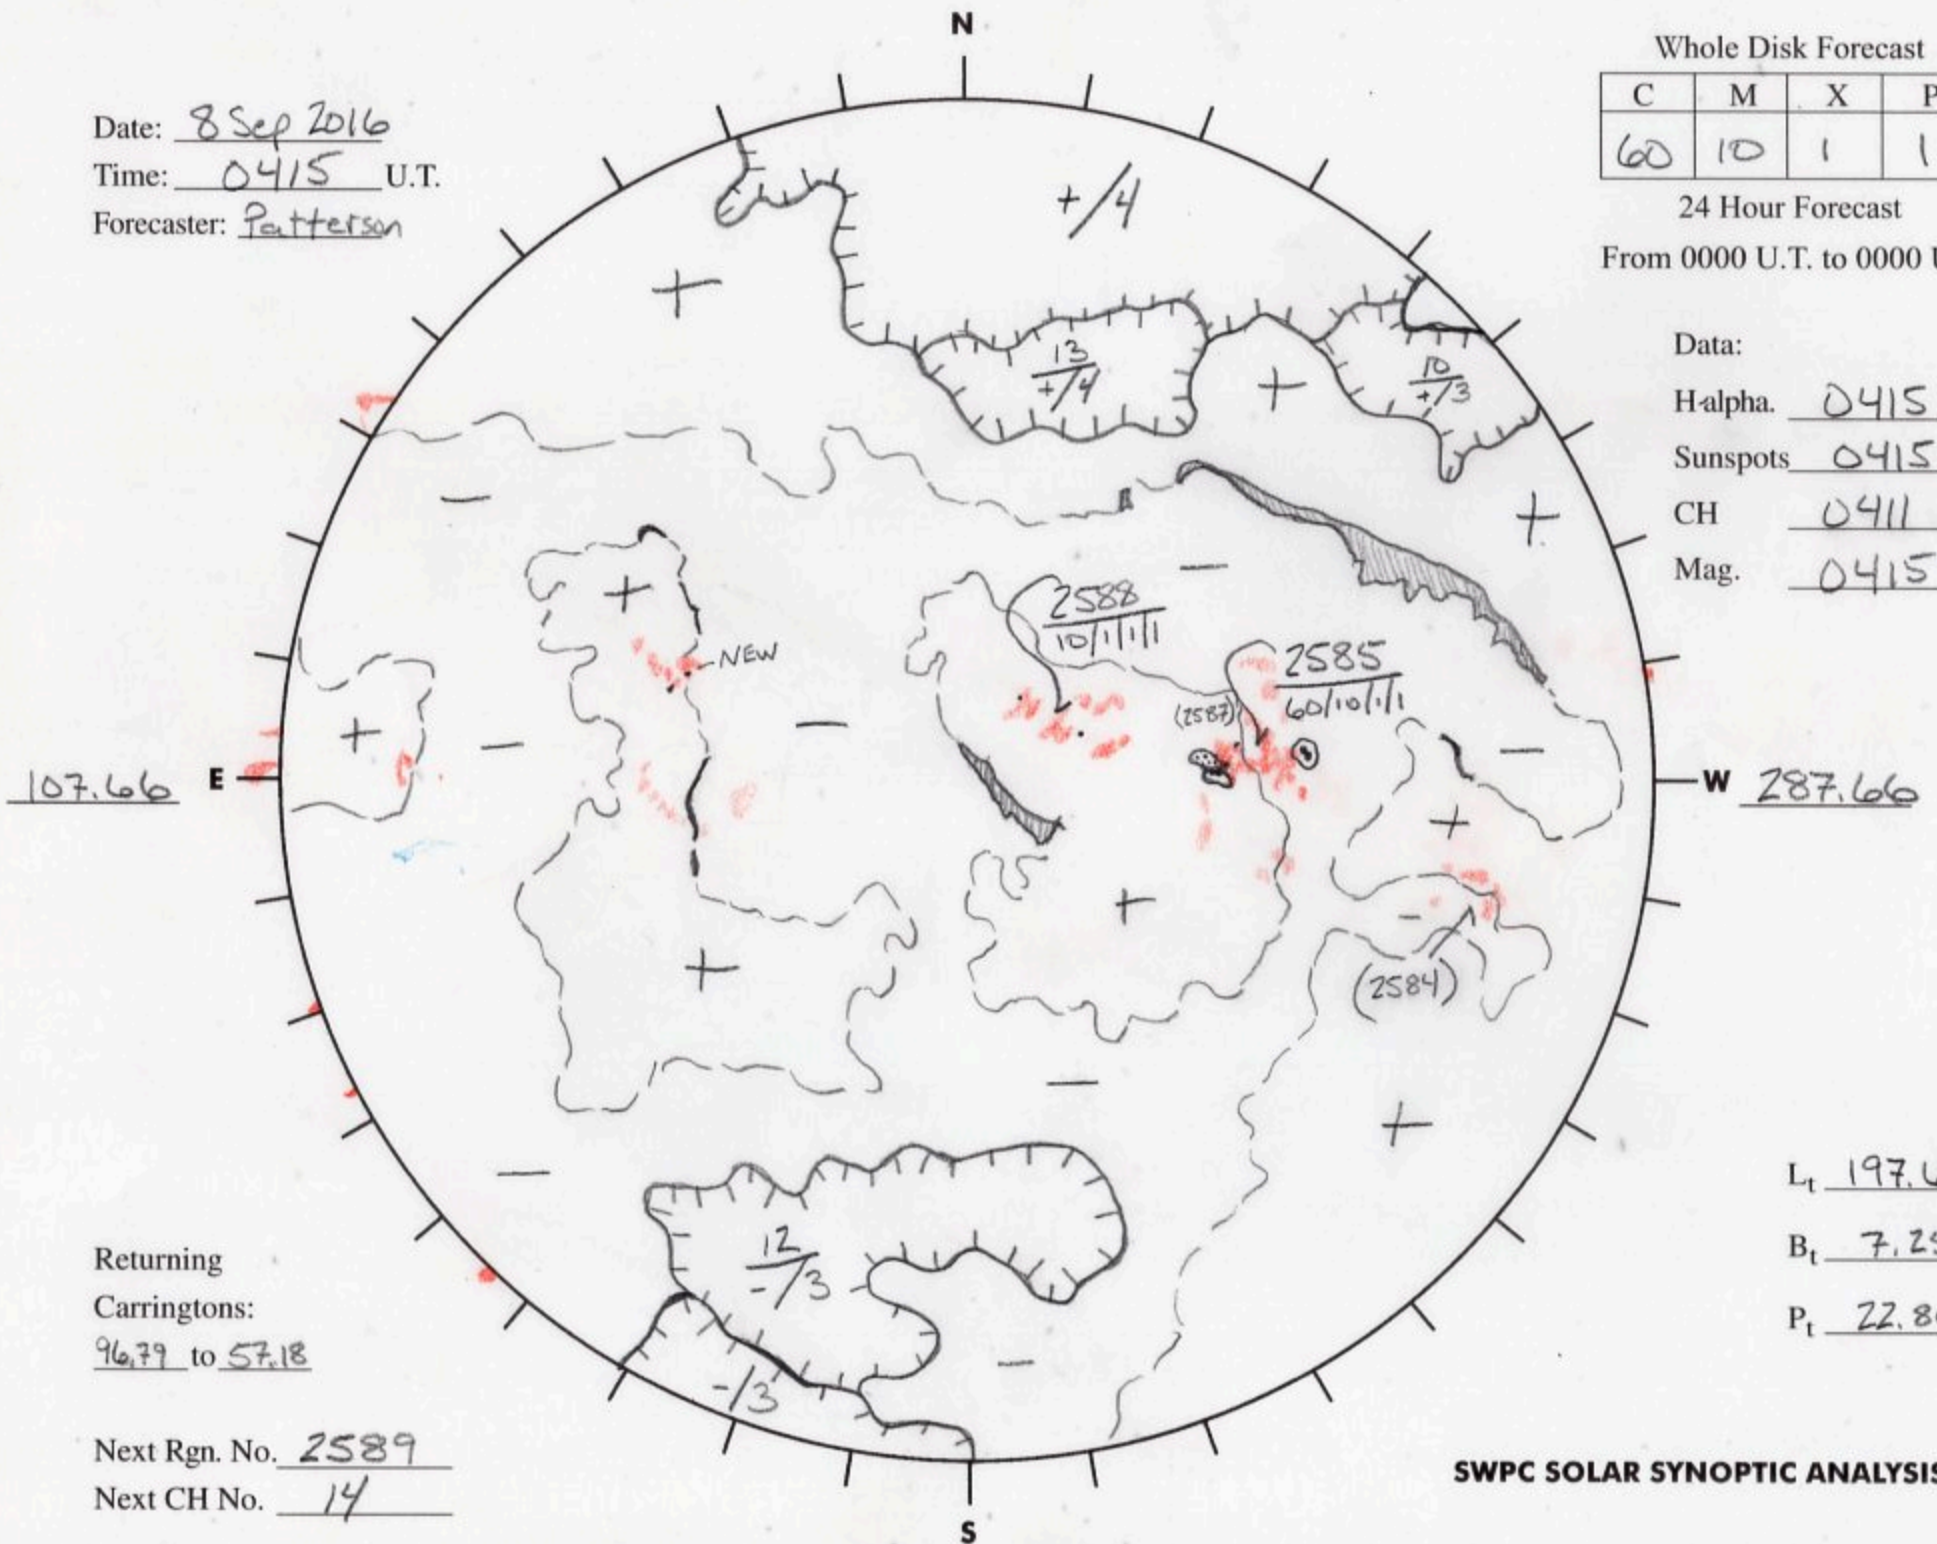

Date: 8 Sep 2016  
 Time: 0415 U.T.  
 Forecaster: Patterson

Whole Disk Forecast

C	M	X	P
<u>60</u>	<u>10</u>	<u>1</u>	<u>1</u>

24 Hour Forecast

From 0000 U.T. to 0000 U.T.

Data:

H-alpha. 0415 U.T.

Sunspots 0415 U.T.

CH 0411 U.T.

Mag. 0415 U.T.

Returning  
 Carringtons:  
96.79 to 57.18

Next Rgn. No. 2589  
 Next CH No. 14