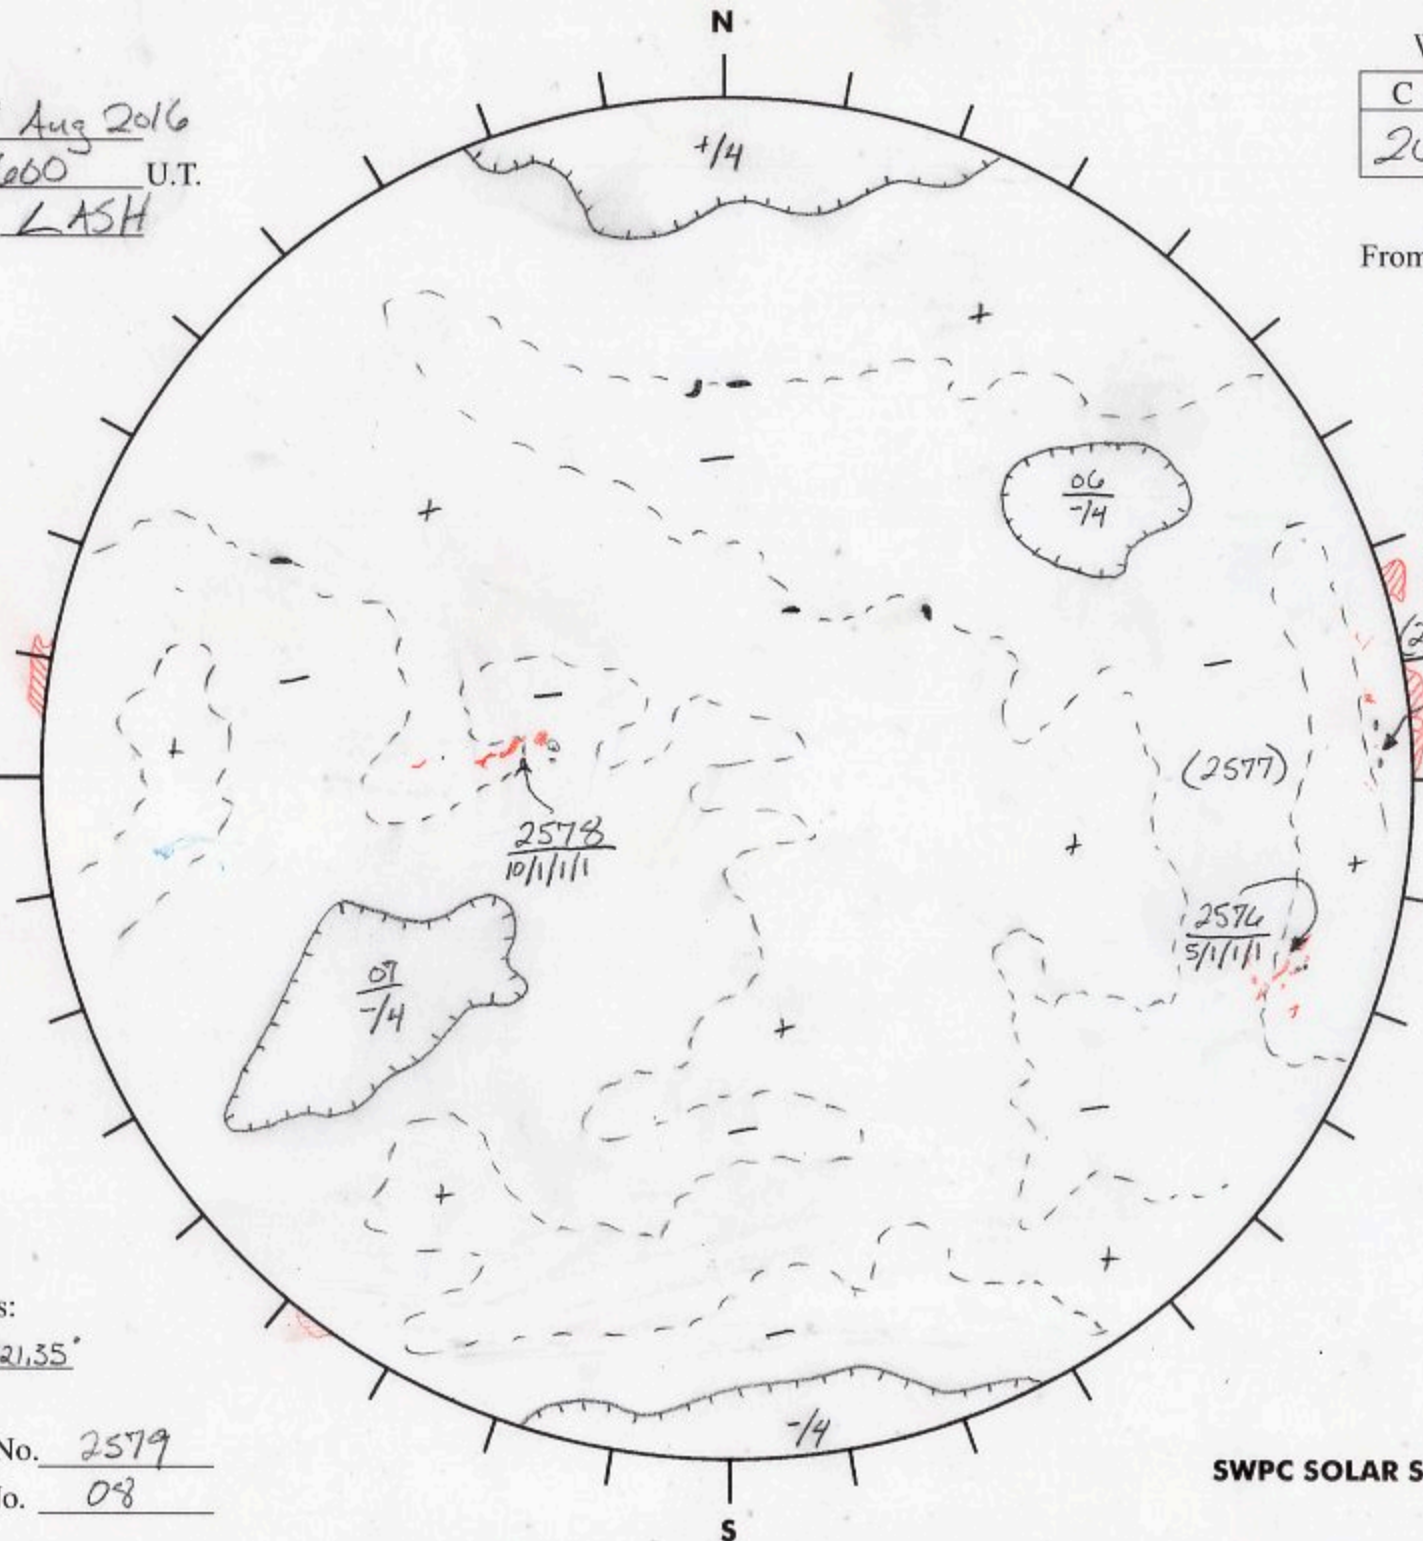

Date: 19 Aug 2016
 Time: 0600 U.T.
 Forecaster: LASH

Whole Disk Forecast

C	M	X	P
20	1	1	1

24 Hour Forecast
 From 0000 U.T. to 0000 U.T.

Data:
 Halpha. 0600 U.T.
 Sunspots 0600 U.T.
 CH 0555 U.T.
 Mag. 0600 U.T.

10.91°

E

(2575)

2574
5/1/11

W 190.91°

(2577)

2578
10/1/11

2576
5/1/11

07
-/4

Returning
 Carringtons:
10° to 321.35°

Next Rgn. No. 2579
 Next CH No. 08

L_1 100.91°

B_1 6.84

P_1 17.51