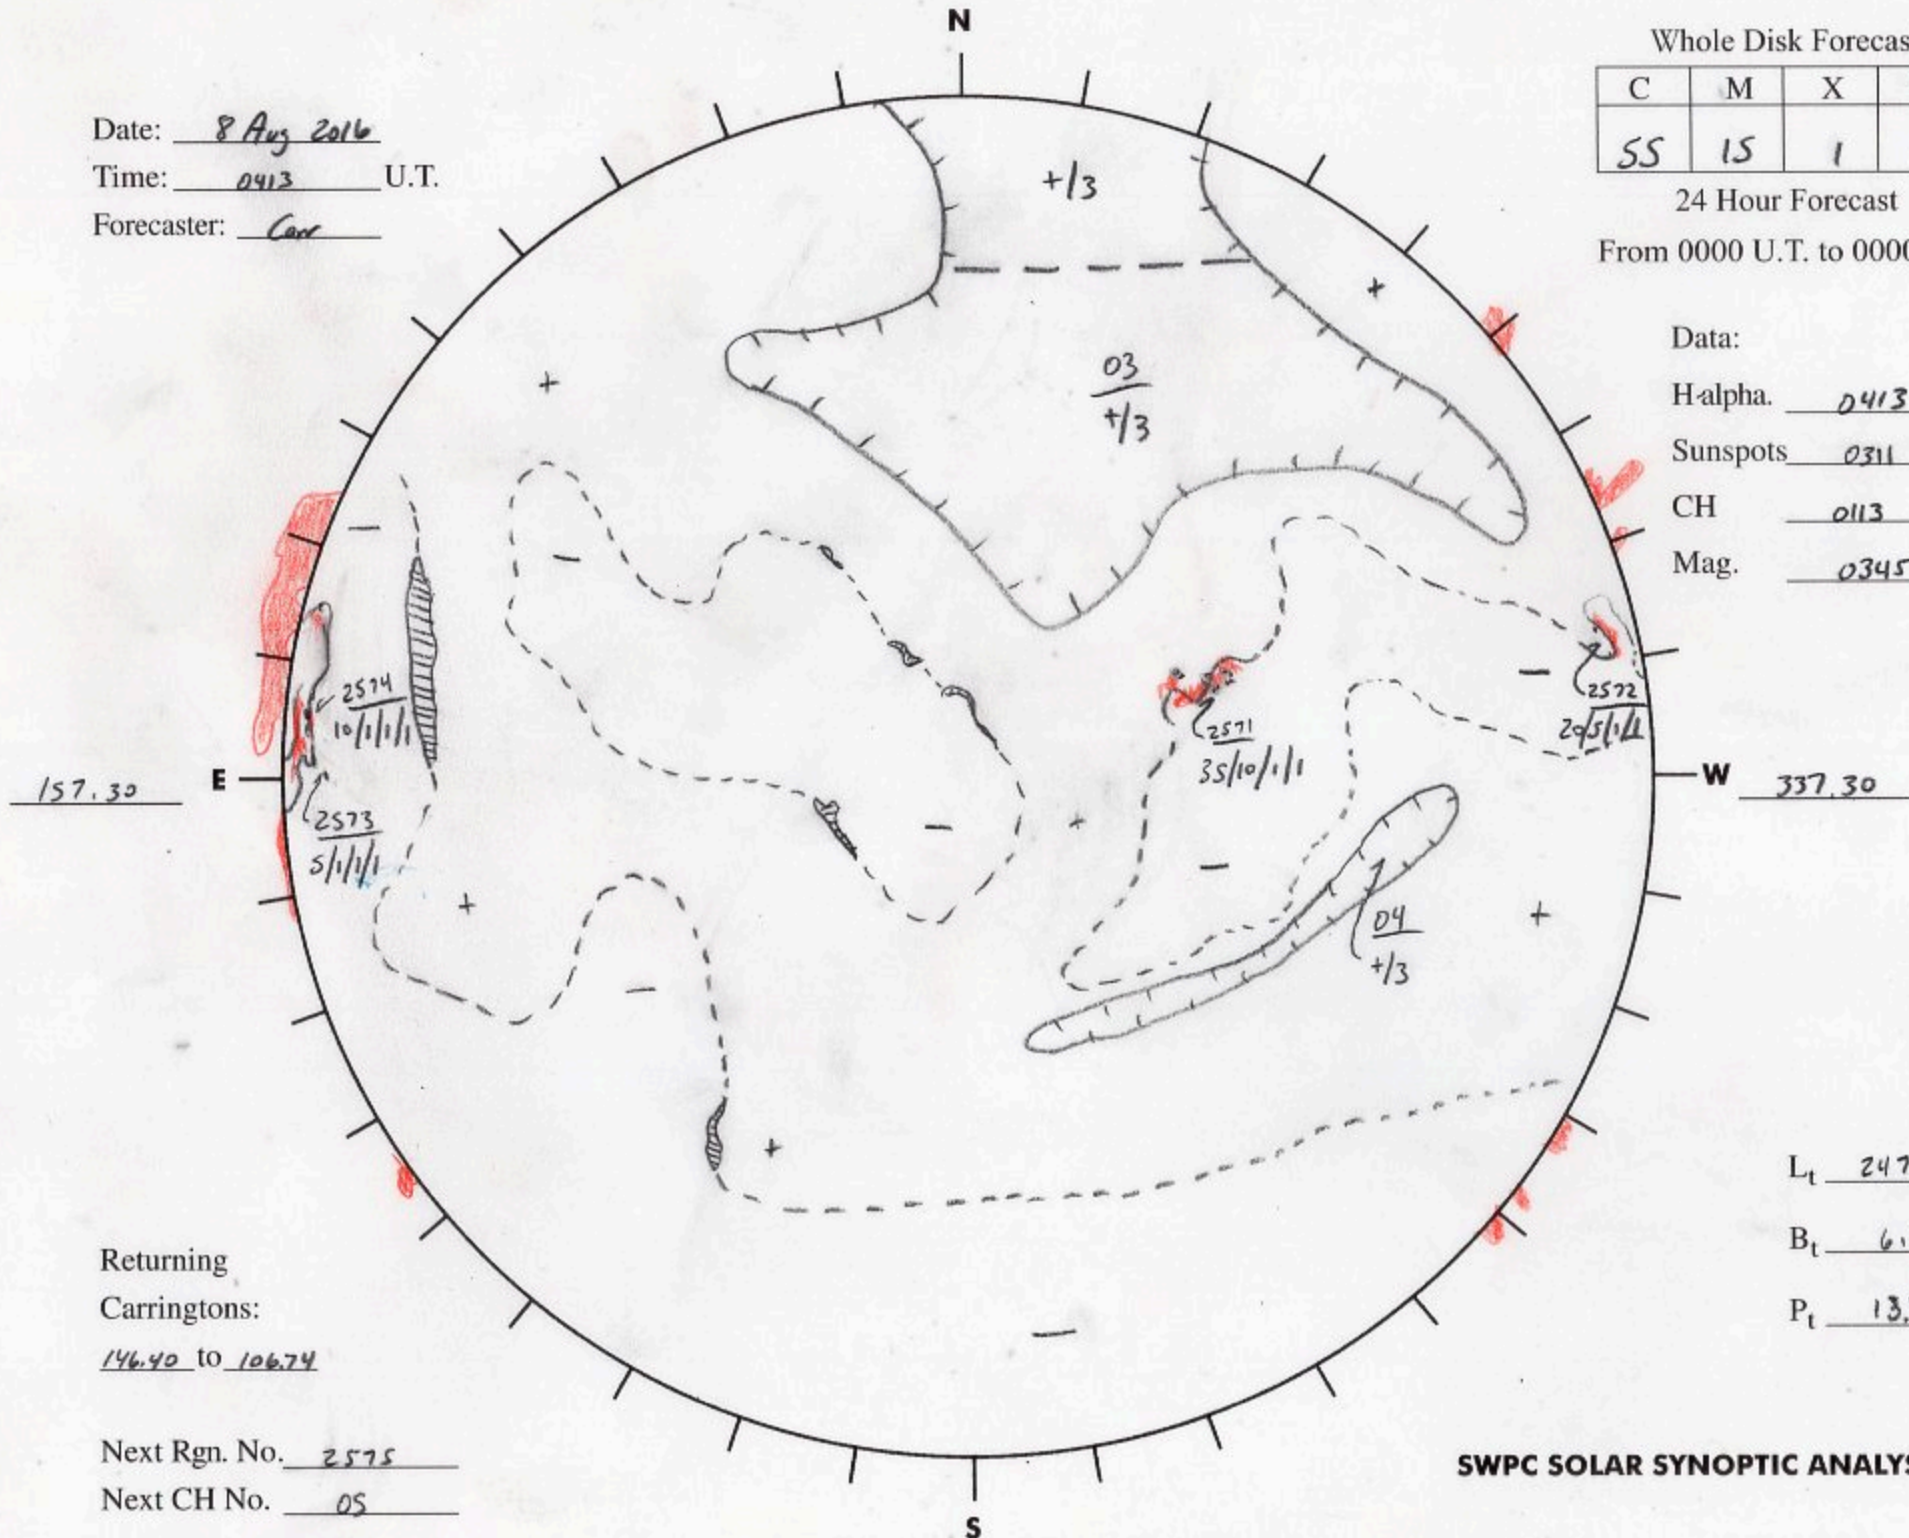

Date: 8 Aug 2016
 Time: 0413 U.T.
 Forecaster: Carr

Whole Disk Forecast

C	M	X	P
55	15	1	1

24 Hour Forecast

From 0000 U.T. to 0000 U.T.

Data:

H-alpha. 0413 U.T.

Sunspots 0311 U.T.

CH 0113 U.T.

Mag. 0345 U.T.

L_t 247.30

B_t 6.28

P_t 13.70