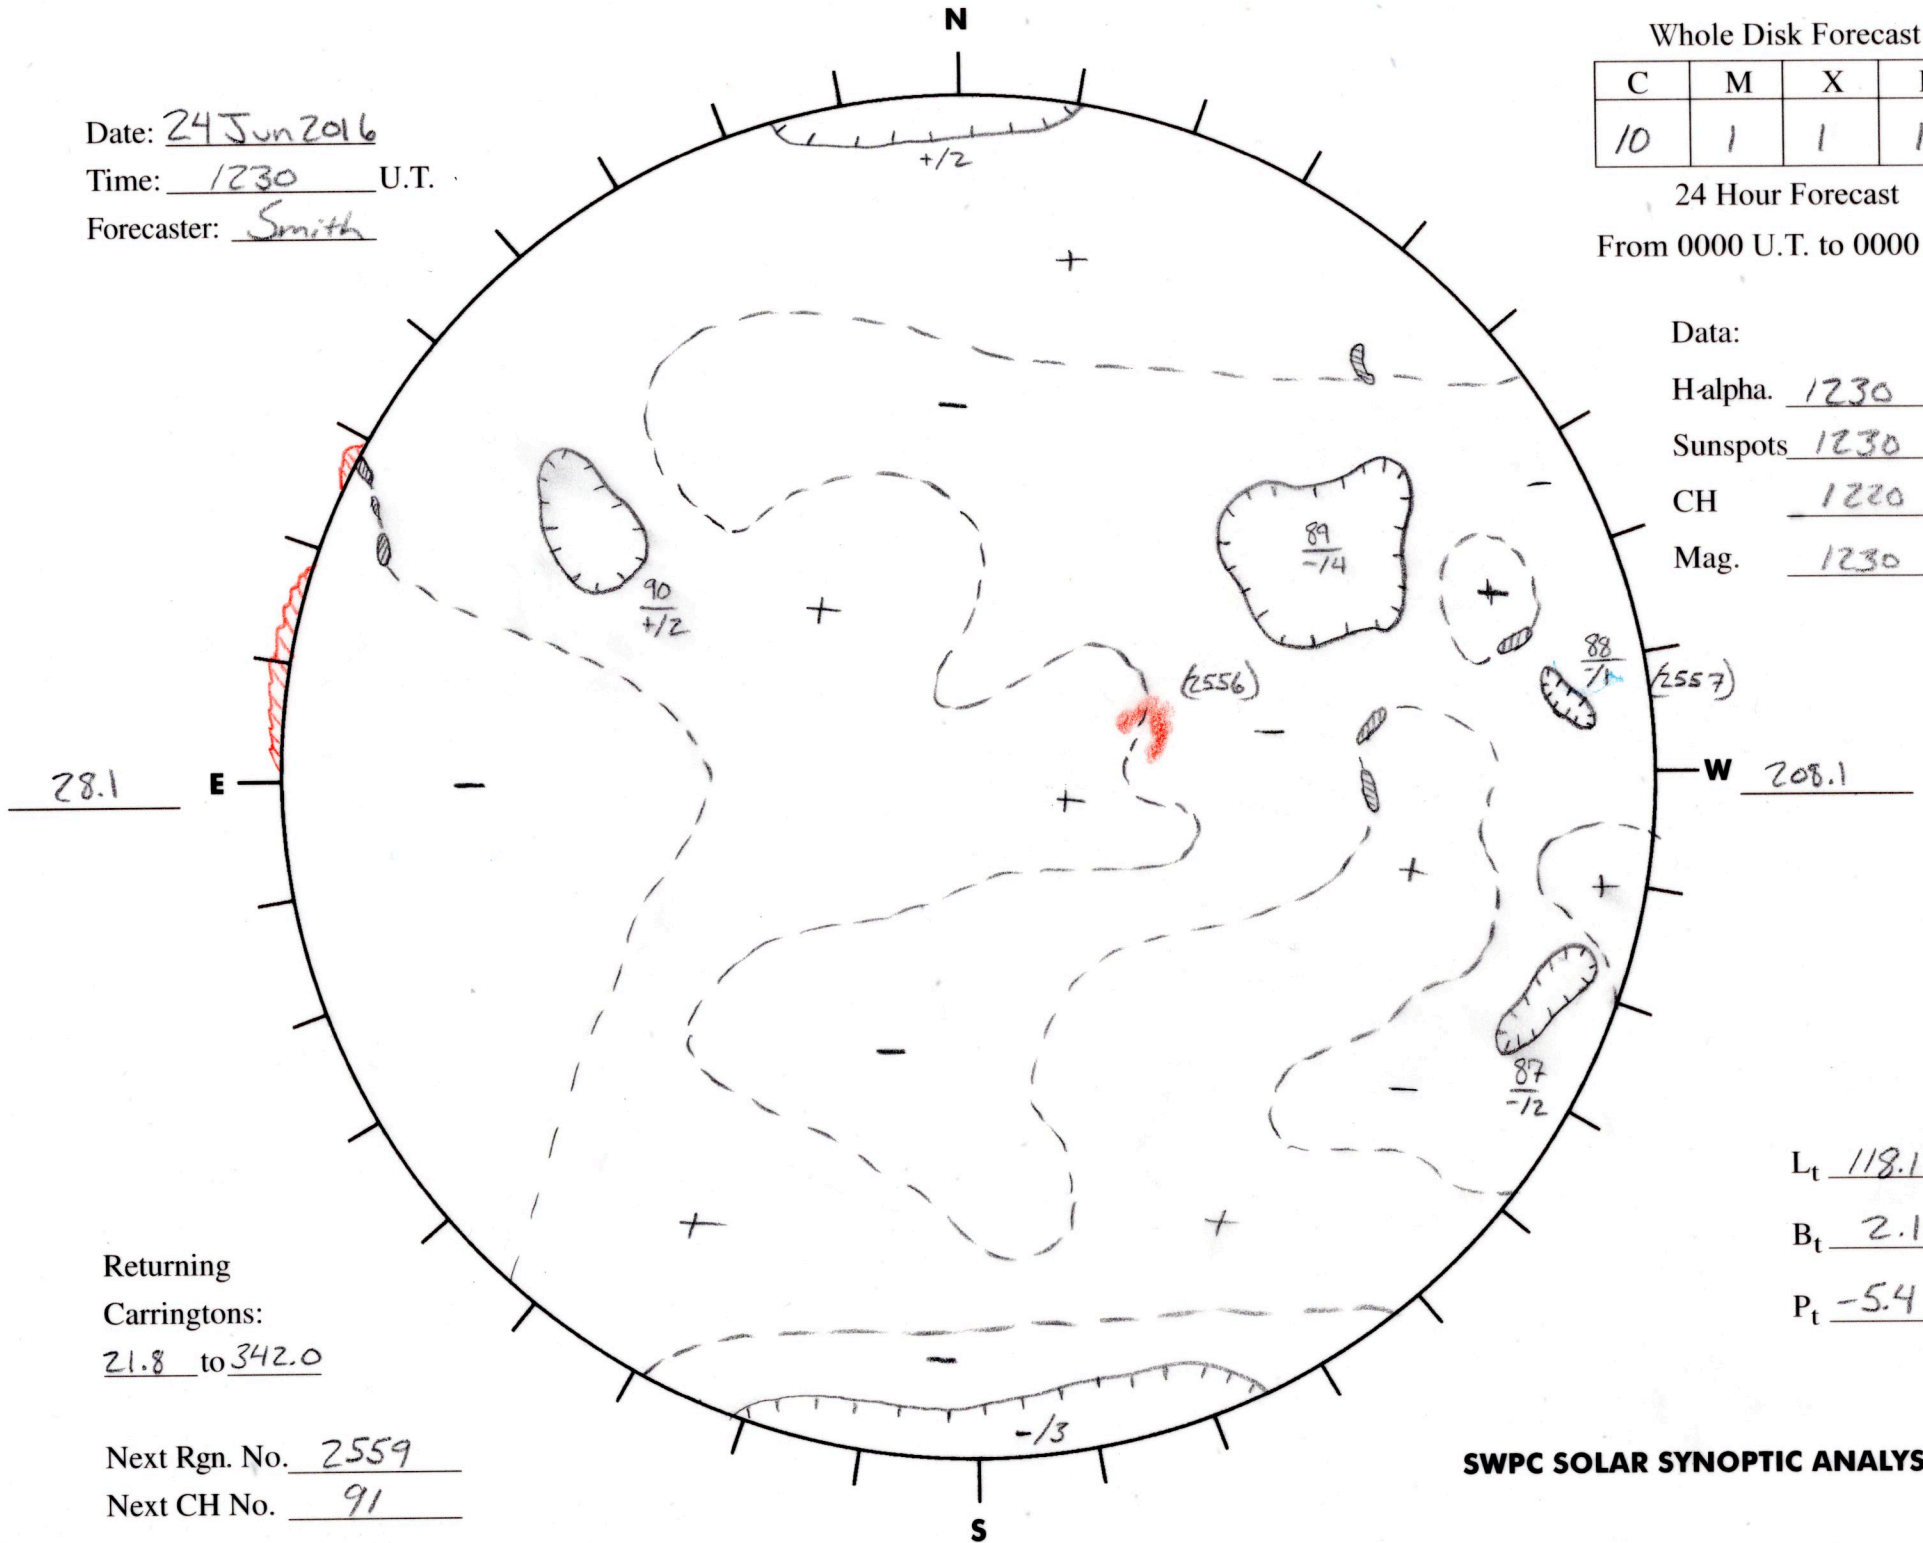

Date: 24 Jun 2016
 Time: 1230 U.T.
 Forecaster: Smith

Whole Disk Forecast

C	M	X	P
10	1	1	1

24 Hour Forecast

From 0000 U.T. to 0000 U.T.

Data:

H-alpha. 1230 U.T.

Sunspots 1230 U.T.

CH 1220 U.T.

Mag. 1230 U.T.

28.1

E

W

208.1

S

Returning
 Carringtons:
21.8 to 342.0

Next Rgn. No. 2559
 Next CH No. 91

L_t 118.1

B_t 2.1

P_t -5.4