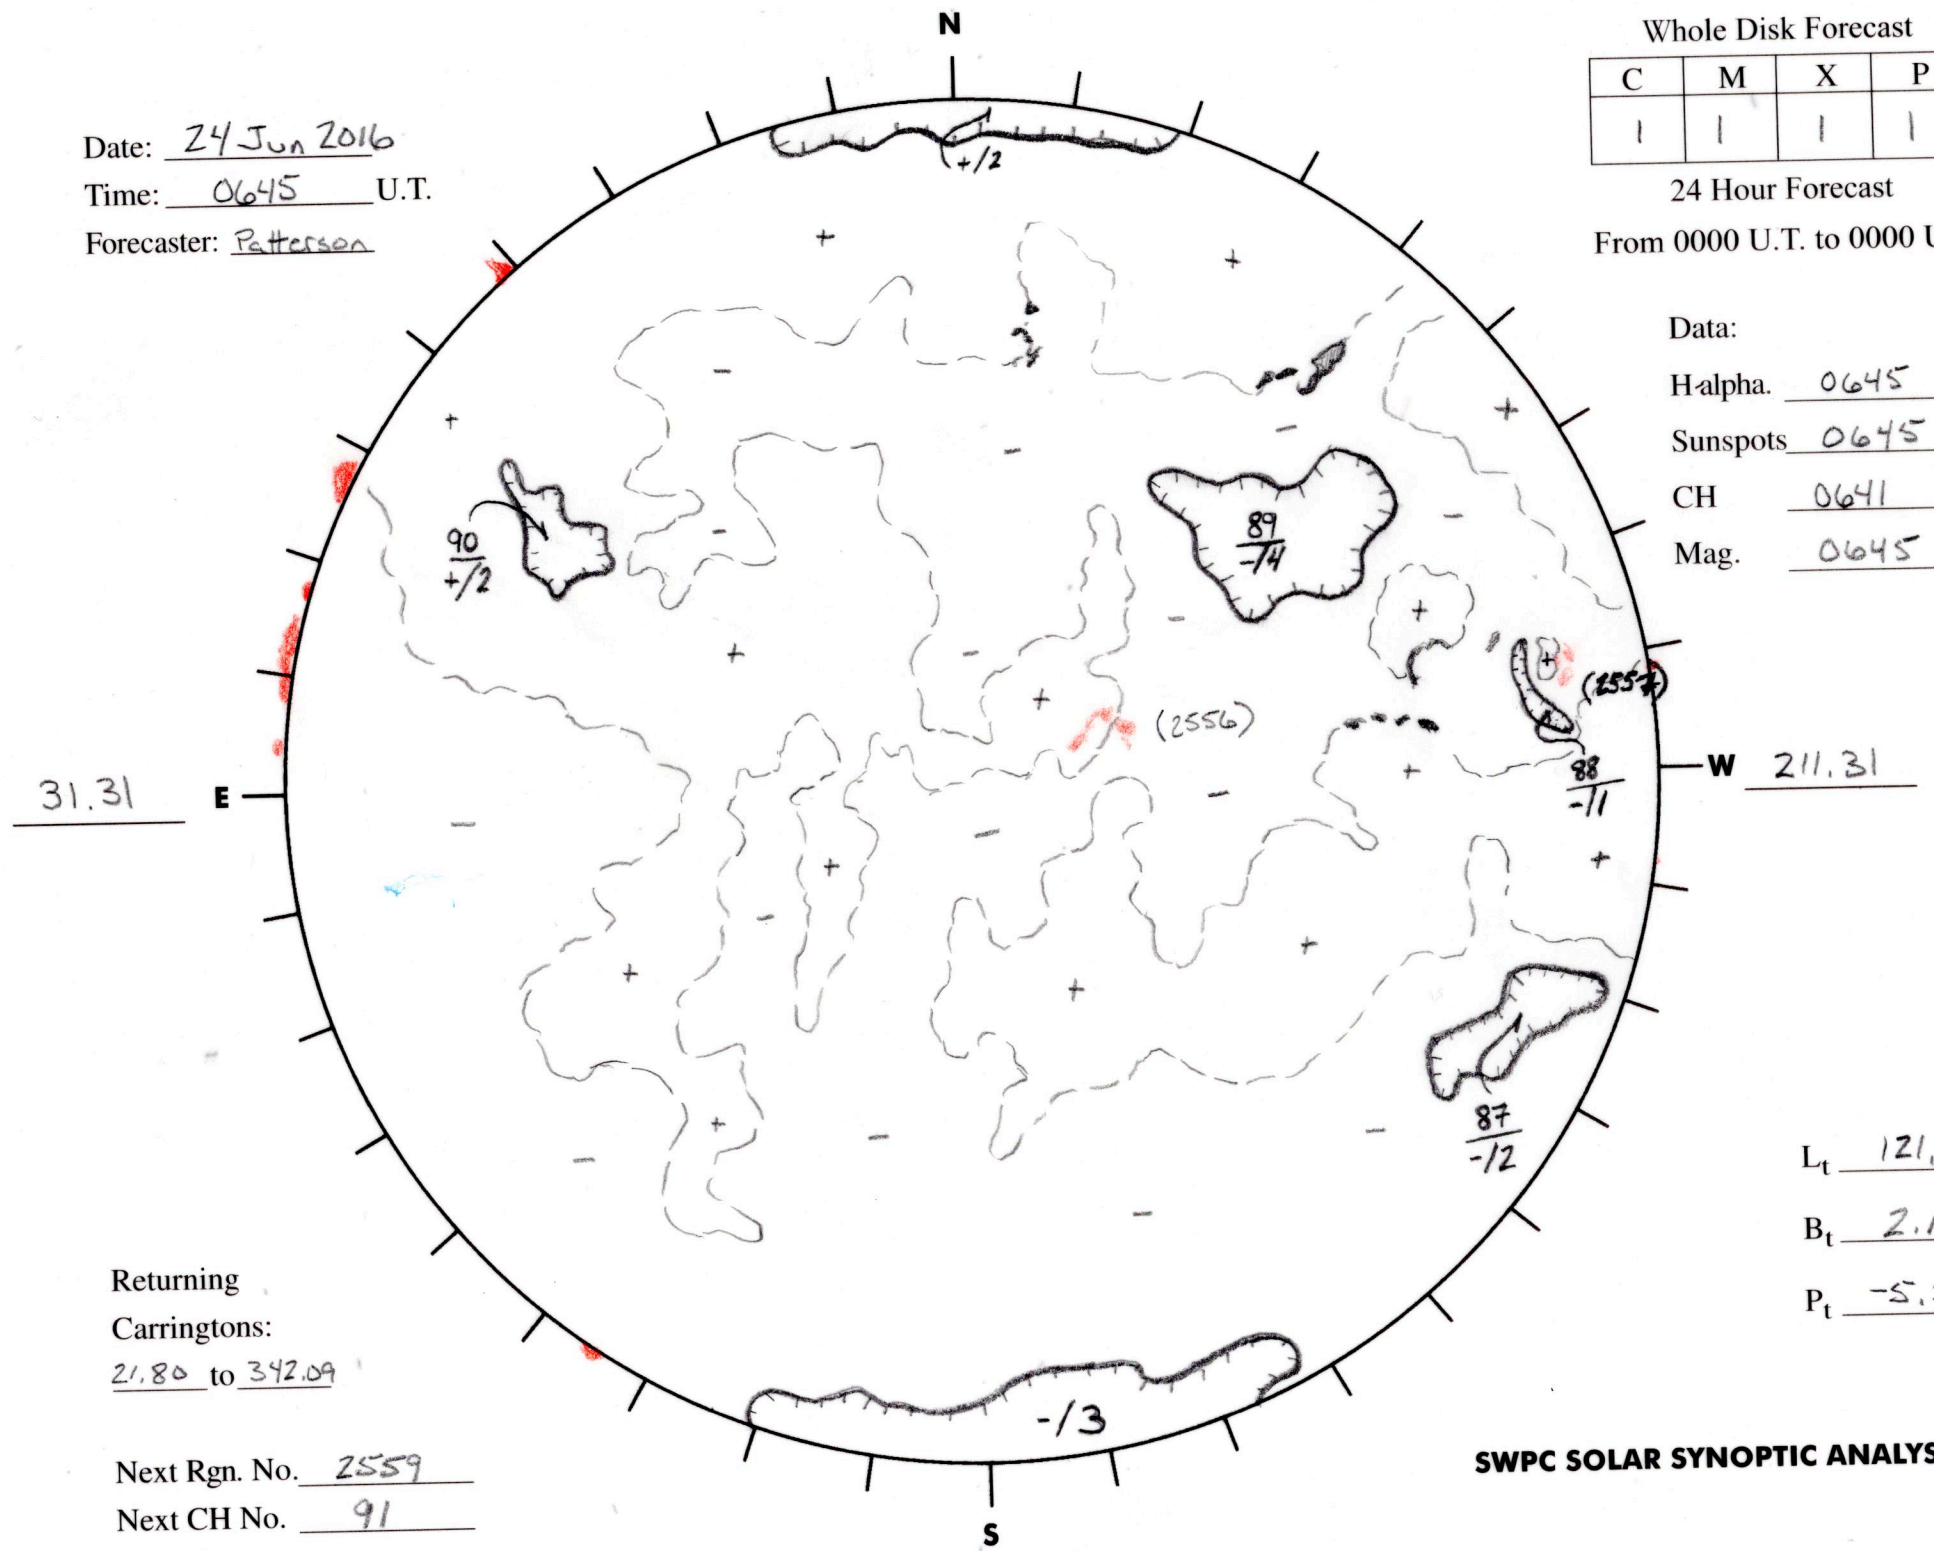

Date: 24 Jun 2016  
 Time: 0645 U.T.  
 Forecaster: Patterson

Whole Disk Forecast

C	M	X	P
1	1	1	1

24 Hour Forecast  
 From 0000 U.T. to 0000 U.T.

Data:  
 H $\alpha$ . 0645 U.T.  
 Sunspots 0645 U.T.  
 CH 0641 U.T.  
 Mag. 0645 U.T.

Returning Carringtons:  
21.80 to 342.09

Next Rgn. No. 2559  
 Next CH No. 91

L<sub>t</sub> 121.31  
 B<sub>t</sub> 2.14  
 P<sub>t</sub> -5.55

**SWPC SOLAR SYNOPTIC ANALYSIS**