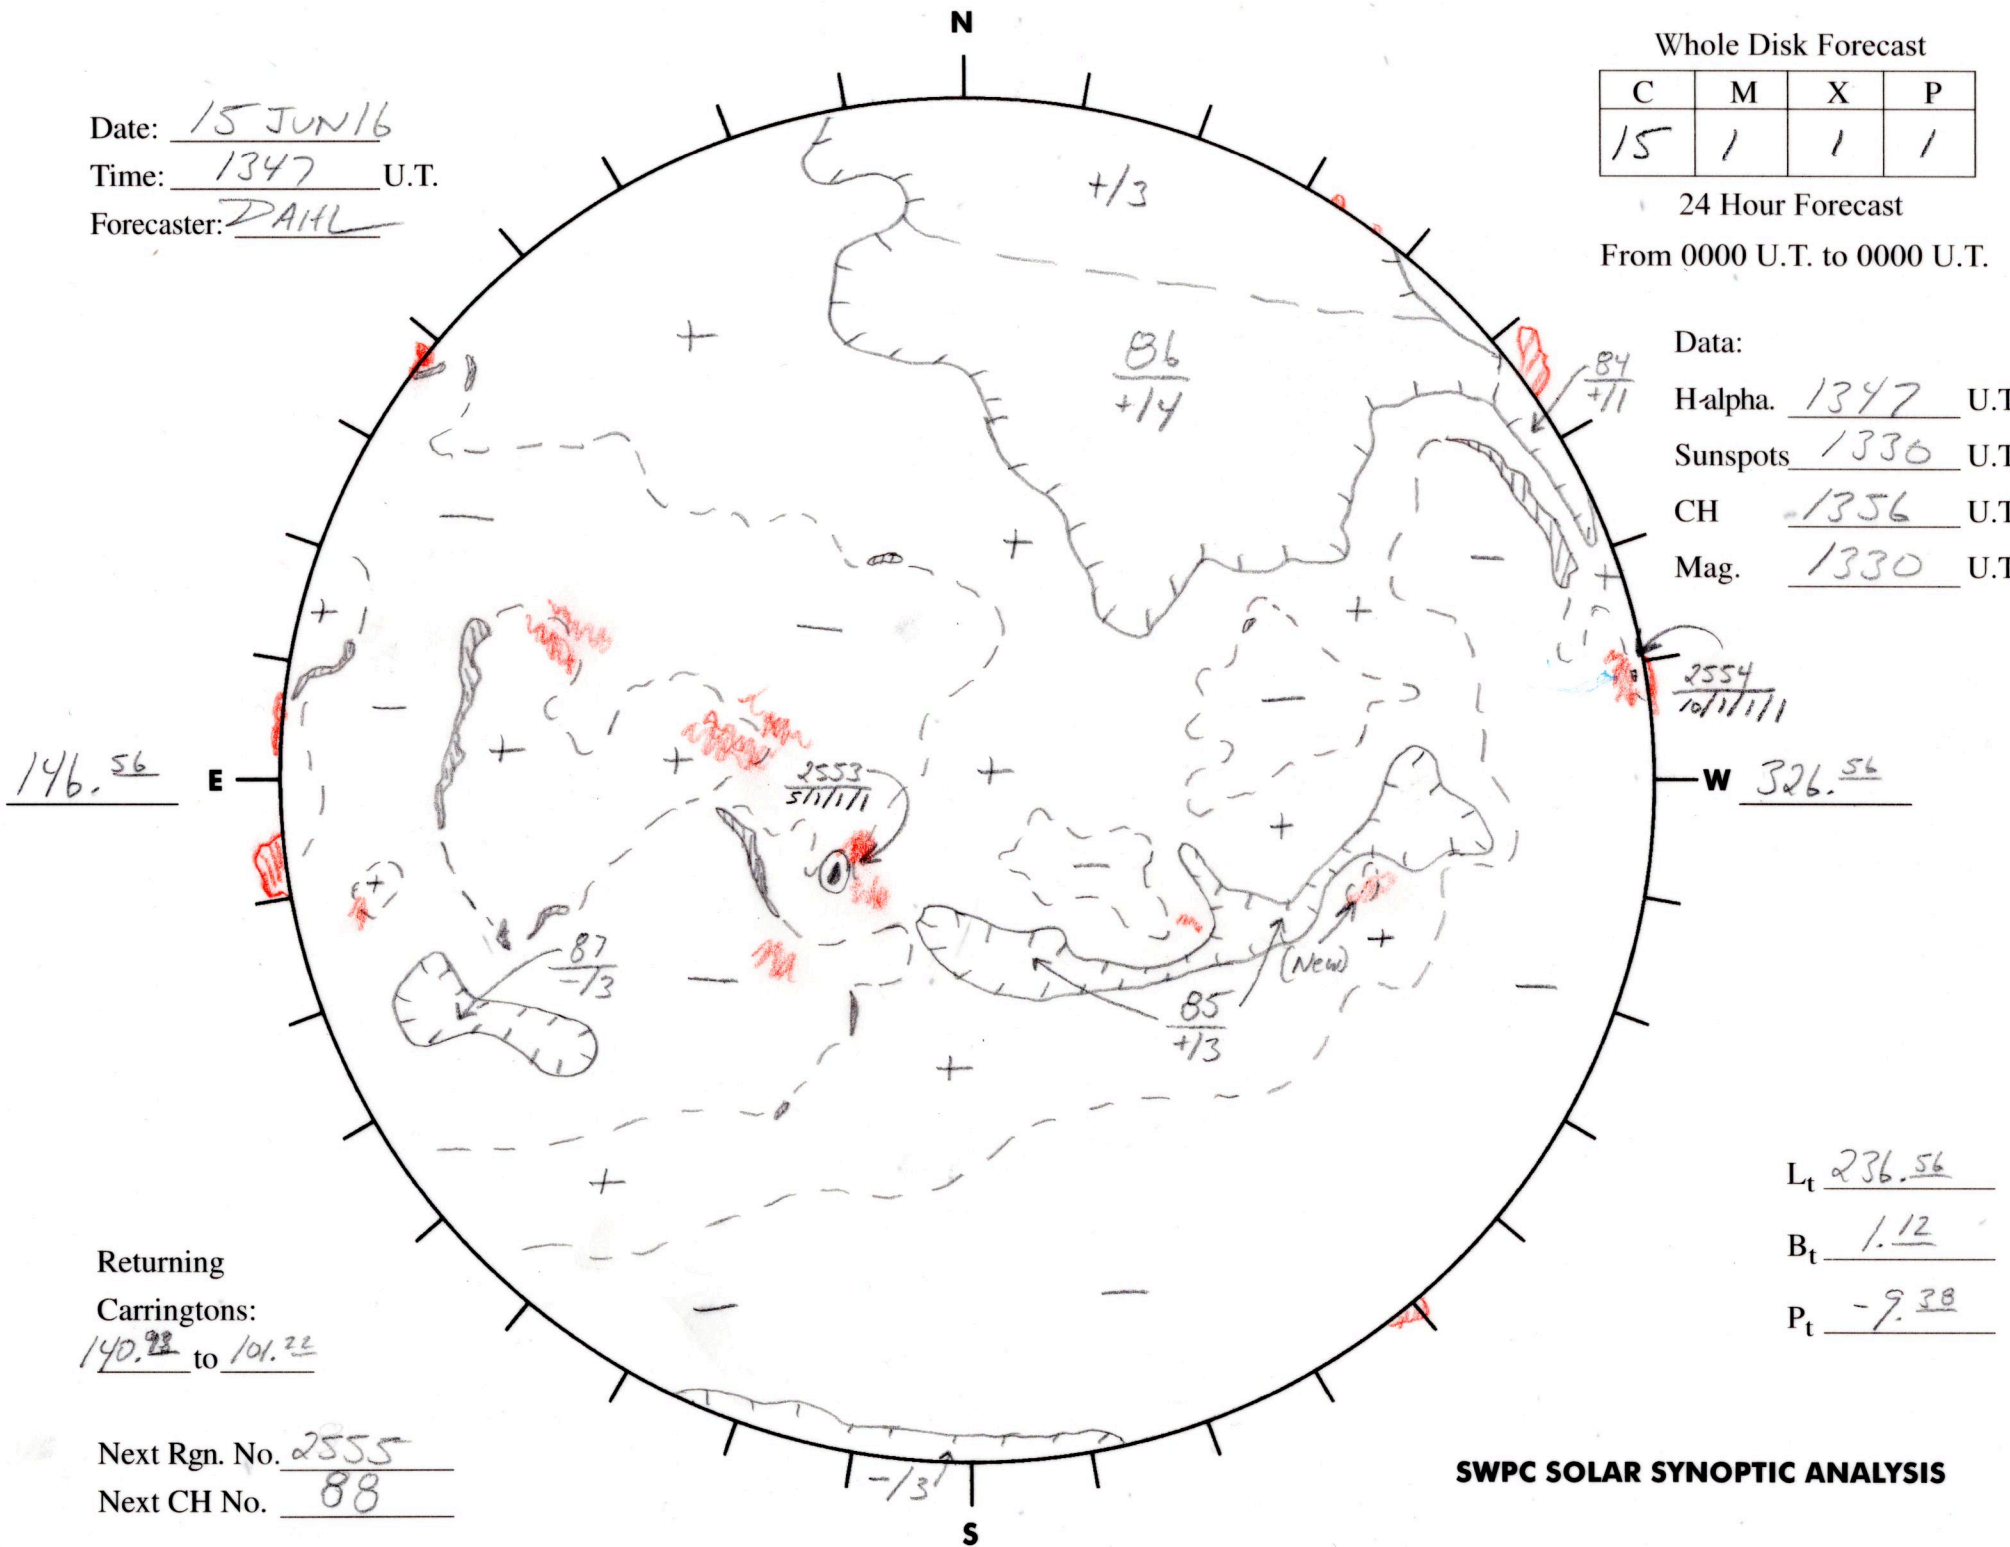

Date: 15 JUN 16  
 Time: 1347 U.T.  
 Forecaster: DAHL

Whole Disk Forecast

C	M	X	P
15	1	1	1

24 Hour Forecast  
 From 0000 U.T. to 0000 U.T.

Data:  
 H-alpha. 1347 U.T.  
 Sunspots 1330 U.T.  
 CH 1356 U.T.  
 Mag. 1330 U.T.

146.56 E

W 326.56

Returning  
 Carringtons:  
140.98 to 141.22

Next Rgn. No. 2555  
 Next CH No. 88

L<sub>t</sub> 236.56  
 B<sub>t</sub> 1.12  
 P<sub>t</sub> -9.38