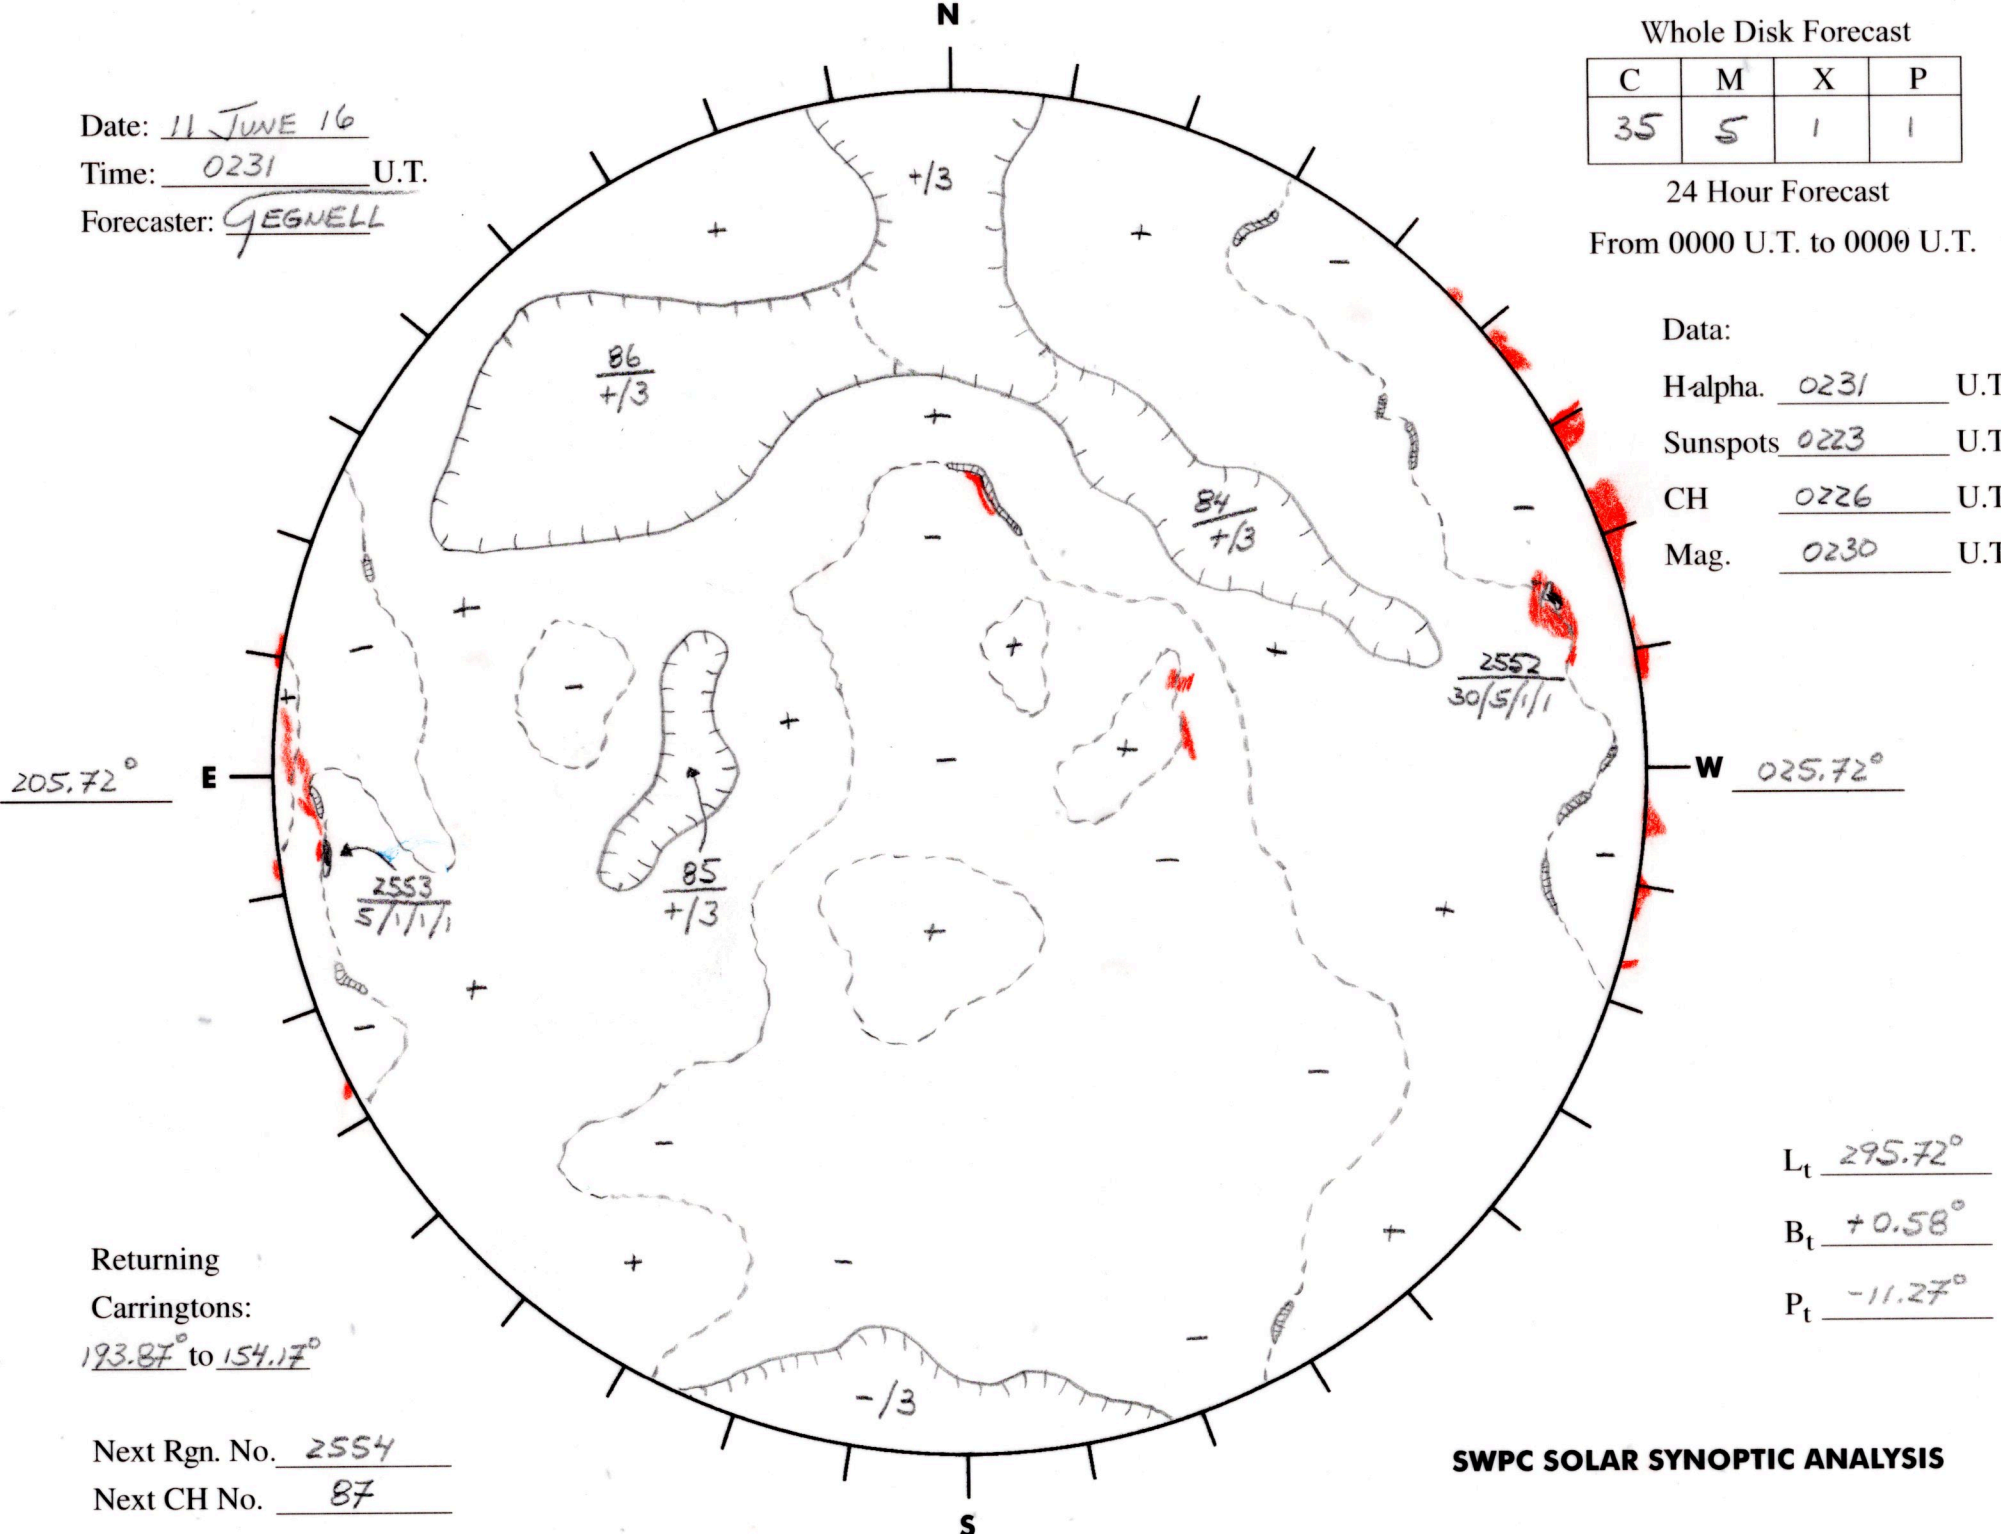

Date: 11 JUNE 16
 Time: 0231 U.T.
 Forecaster: GEGWELL

Whole Disk Forecast

C	M	X	P
35	5	1	1

24 Hour Forecast
 From 0000 U.T. to 0000 U.T.

Data:
 H-alpha. 0231 U.T.
 Sunspots 0223 U.T.
 CH 0226 U.T.
 Mag. 0230 U.T.

L_t 295.72°
 B_t +0.58°
 P_t -11.27°