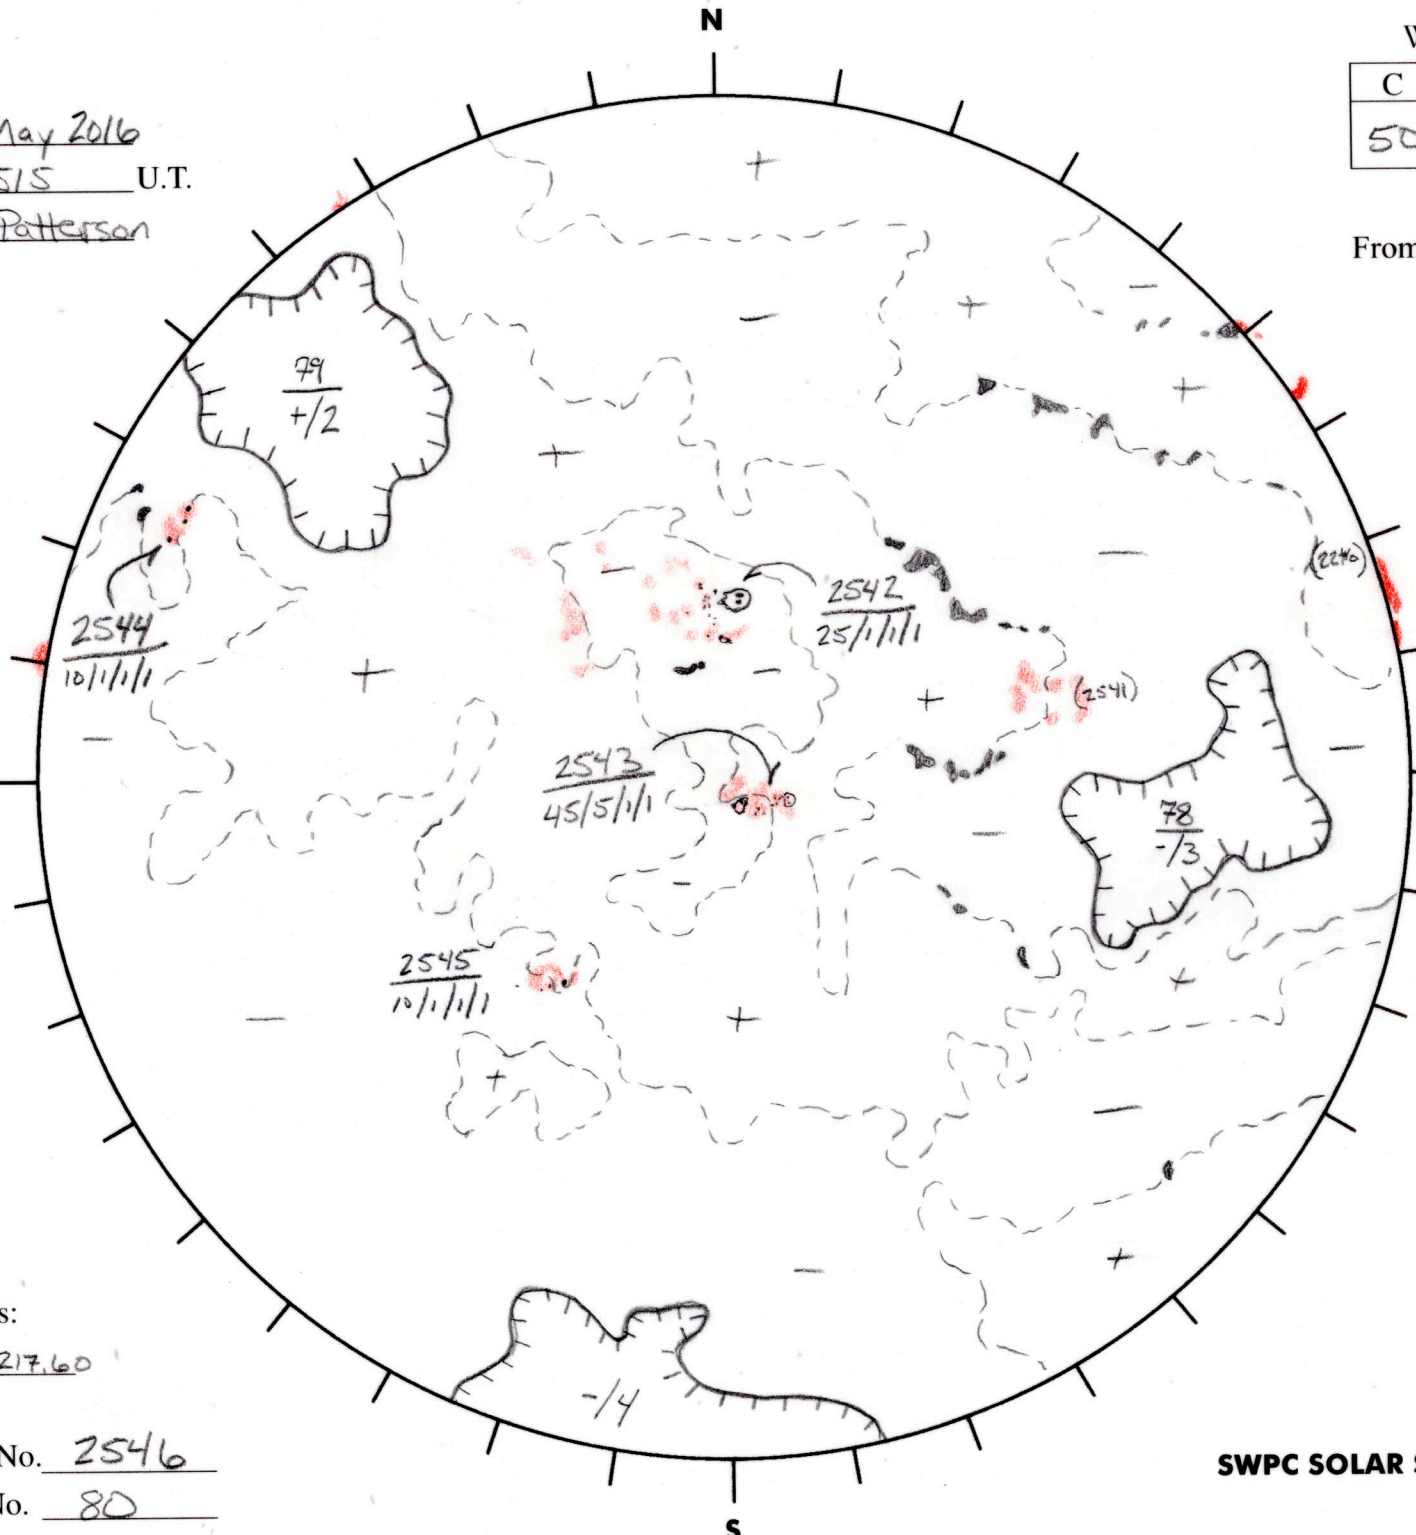

Date: 10 May 2016
 Time: 0515 U.T.
 Forecaster: Patterson

Whole Disk Forecast

C	M	X	P
50	5	1	1

24 Hour Forecast

From 0000 U.T. to 0000 U.T.

Data:

Halpha. 0515 U.T.

Sunspots 0515 U.T.

CH 0512 U.T.

Mag. 0515 U.T.

267.60 E

W 87.60

Returning
 Carringtons:
257.27 to 217.60

Next Rgn. No. 2546
 Next CH No. 80

L_t 357.60

B_t -3.17

P_t -22.10