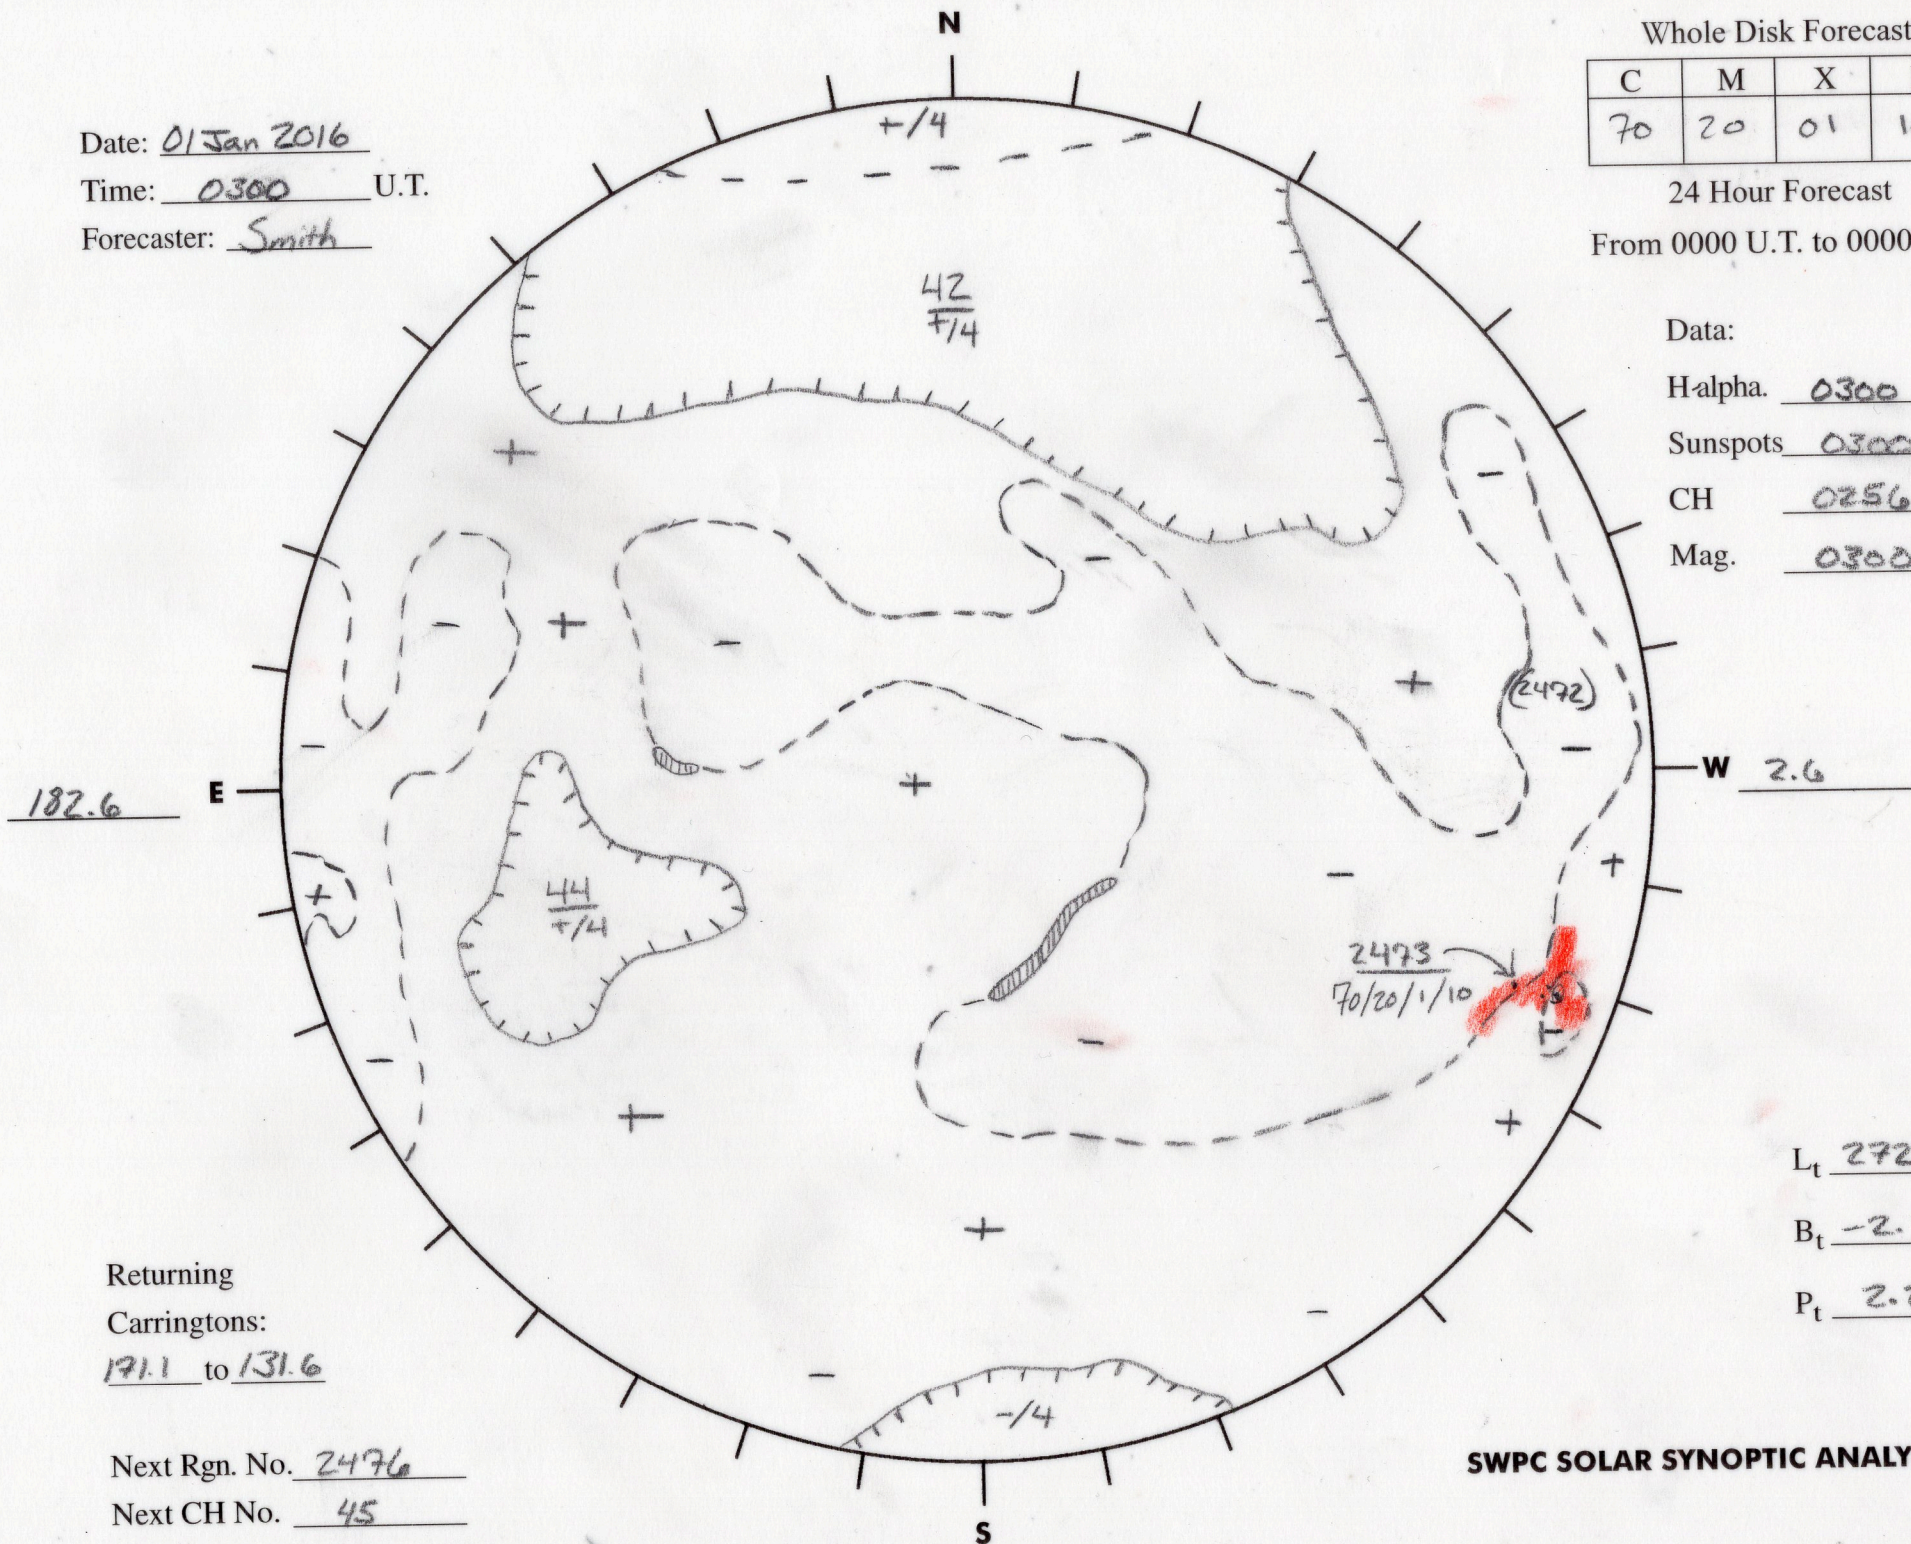

Date: 01 Jan 2016  
 Time: 0300 U.T.  
 Forecaster: Smith

Whole Disk Forecast

C	M	X	P
70	20	01	10

24 Hour Forecast  
 From 0000 U.T. to 0000 U.T.

Data:  
 H-alpha. 0300 U.T.  
 Sunspots 0300 U.T.  
 CH 0256 U.T.  
 Mag. 0300 U.T.

Returning  
 Carringtons:  
171.1 to 131.6

Next Rgn. No. 2476  
 Next CH No. 45

L<sub>t</sub> 2726  
 B<sub>t</sub> -2.9  
 P<sub>t</sub> 2.2