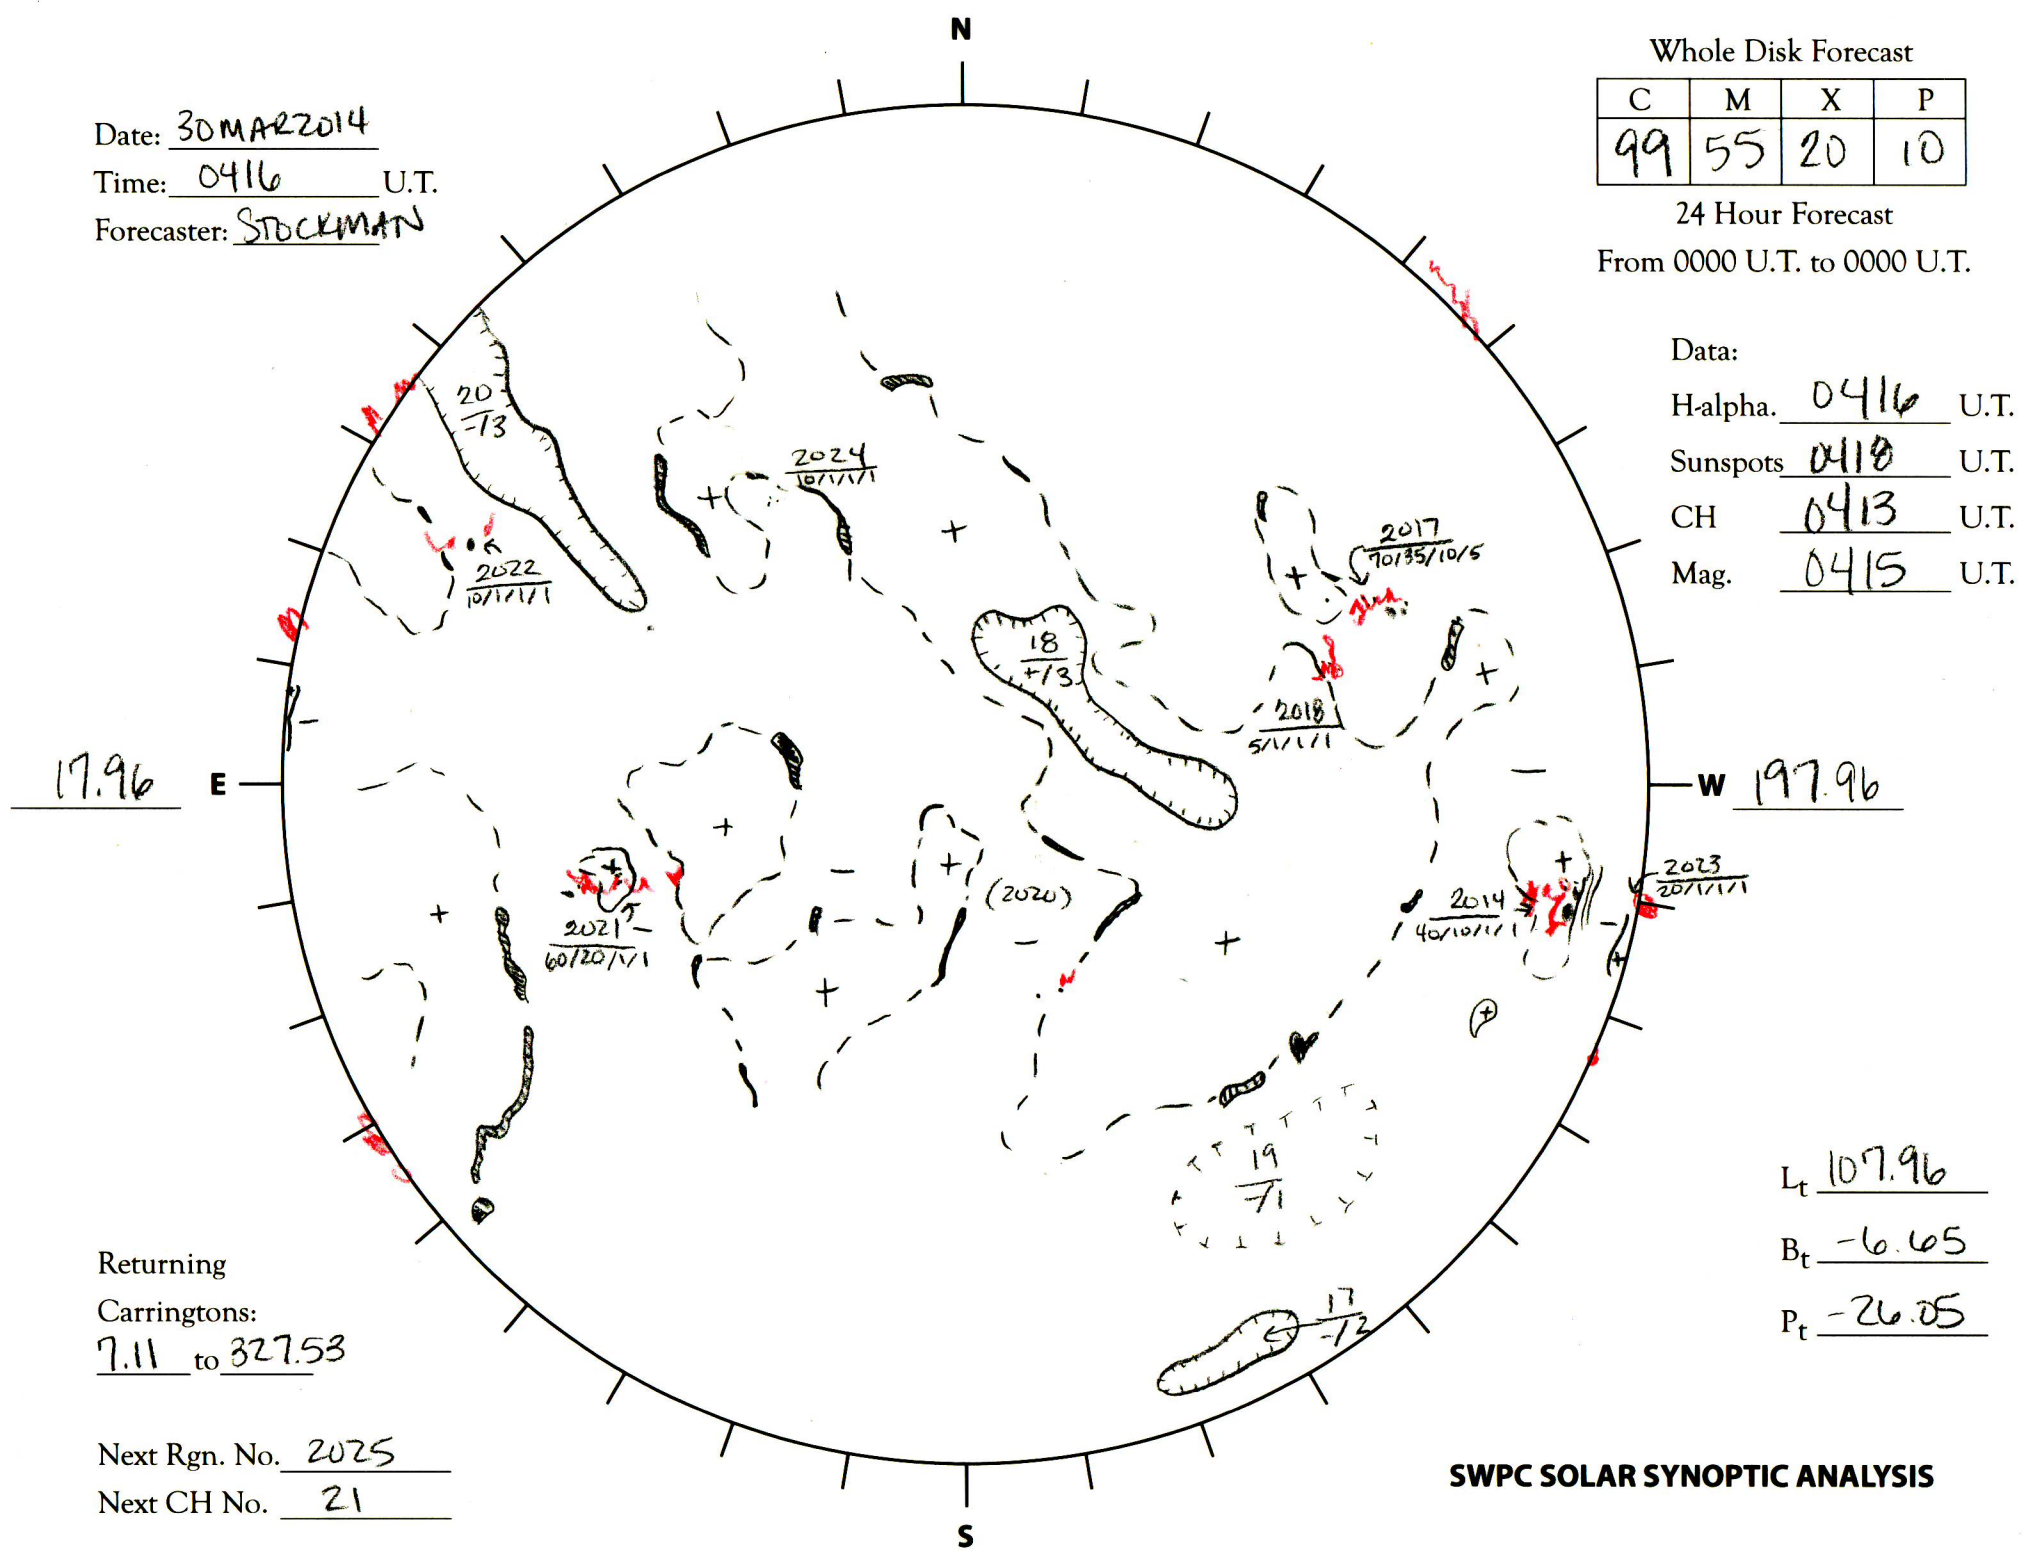

Date: 30 MAR 2014
 Time: 0416 U.T.
 Forecaster: STOCKMAN

Whole Disk Forecast

C	M	X	P
99	55	20	10

24 Hour Forecast
 From 0000 U.T. to 0000 U.T.

Data:
 H-alpha. 0416 U.T.
 Sunspots 0418 U.T.
 CH 0413 U.T.
 Mag. 0415 U.T.

Returning
 Carringtons:
7.11 to 327.53

Next Rgn. No. 2025
 Next CH No. 21

L_t 107.96
 B_t -6.65
 P_t -26.05