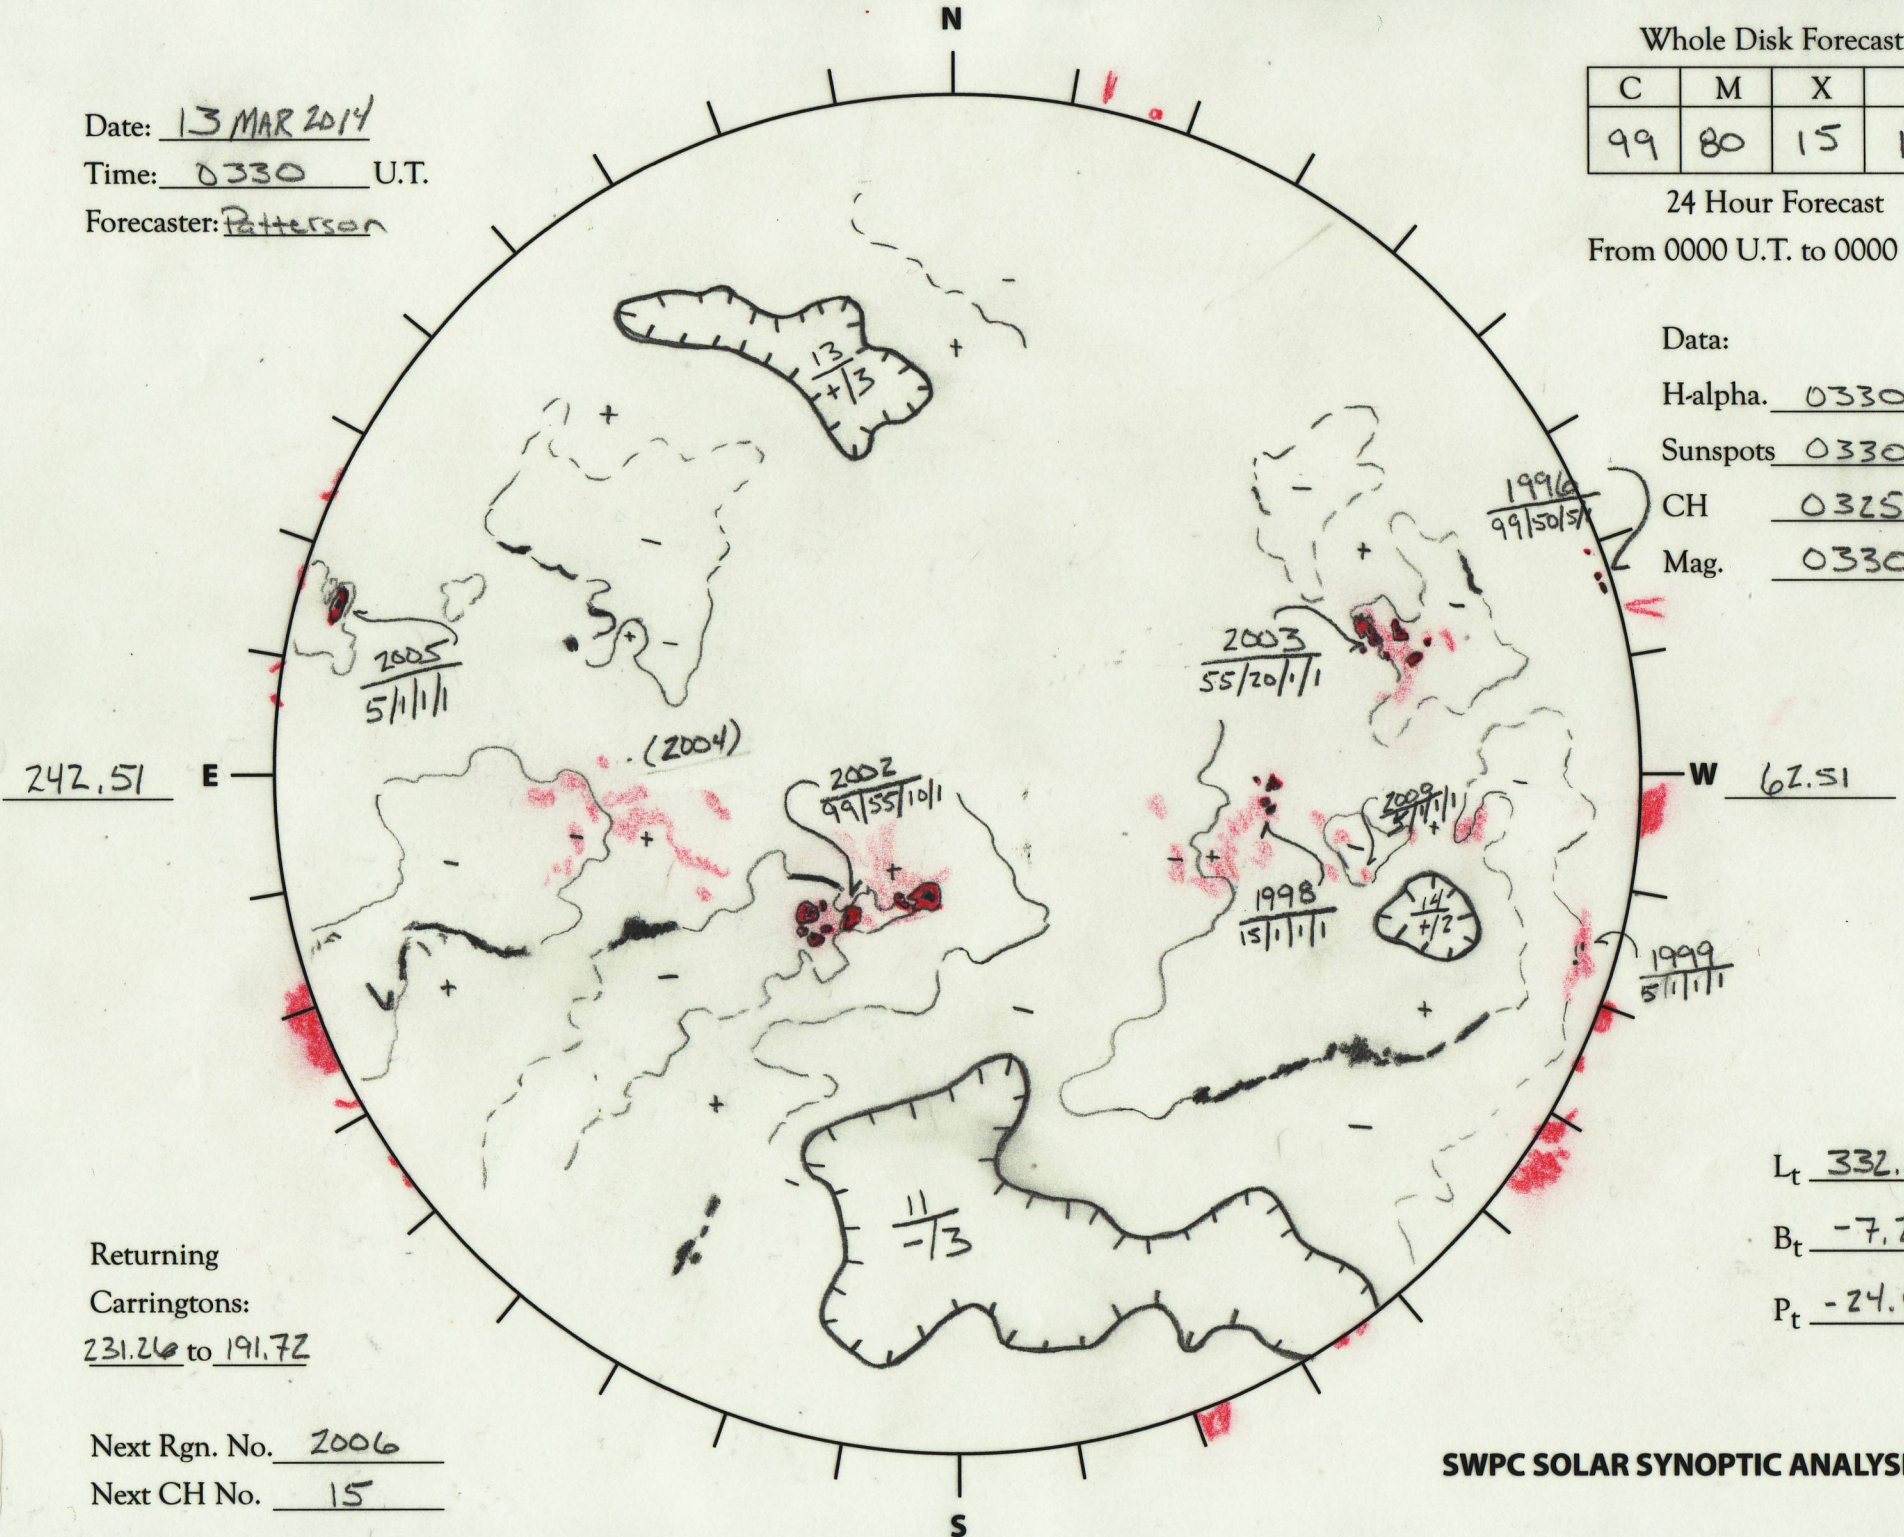

Date: 13 MAR 2014  
 Time: 0330 U.T.  
 Forecaster: Patterson

Whole Disk Forecast

C	M	X	P
99	80	15	1

24 Hour Forecast  
 From 0000 U.T. to 0000 U.T.

Data:

H-alpha. 0330 U.T.

Sunspots 0330 U.T.

CH 0325 U.T.

Mag. 0330 U.T.

242.51 E

W 62.51

Returning  
 Carringtons:  
231.26 to 191.72

Next Rgn. No. 2006  
 Next CH No. 15

L<sub>t</sub> 332.51

B<sub>t</sub> -7.20

P<sub>t</sub> -24.08