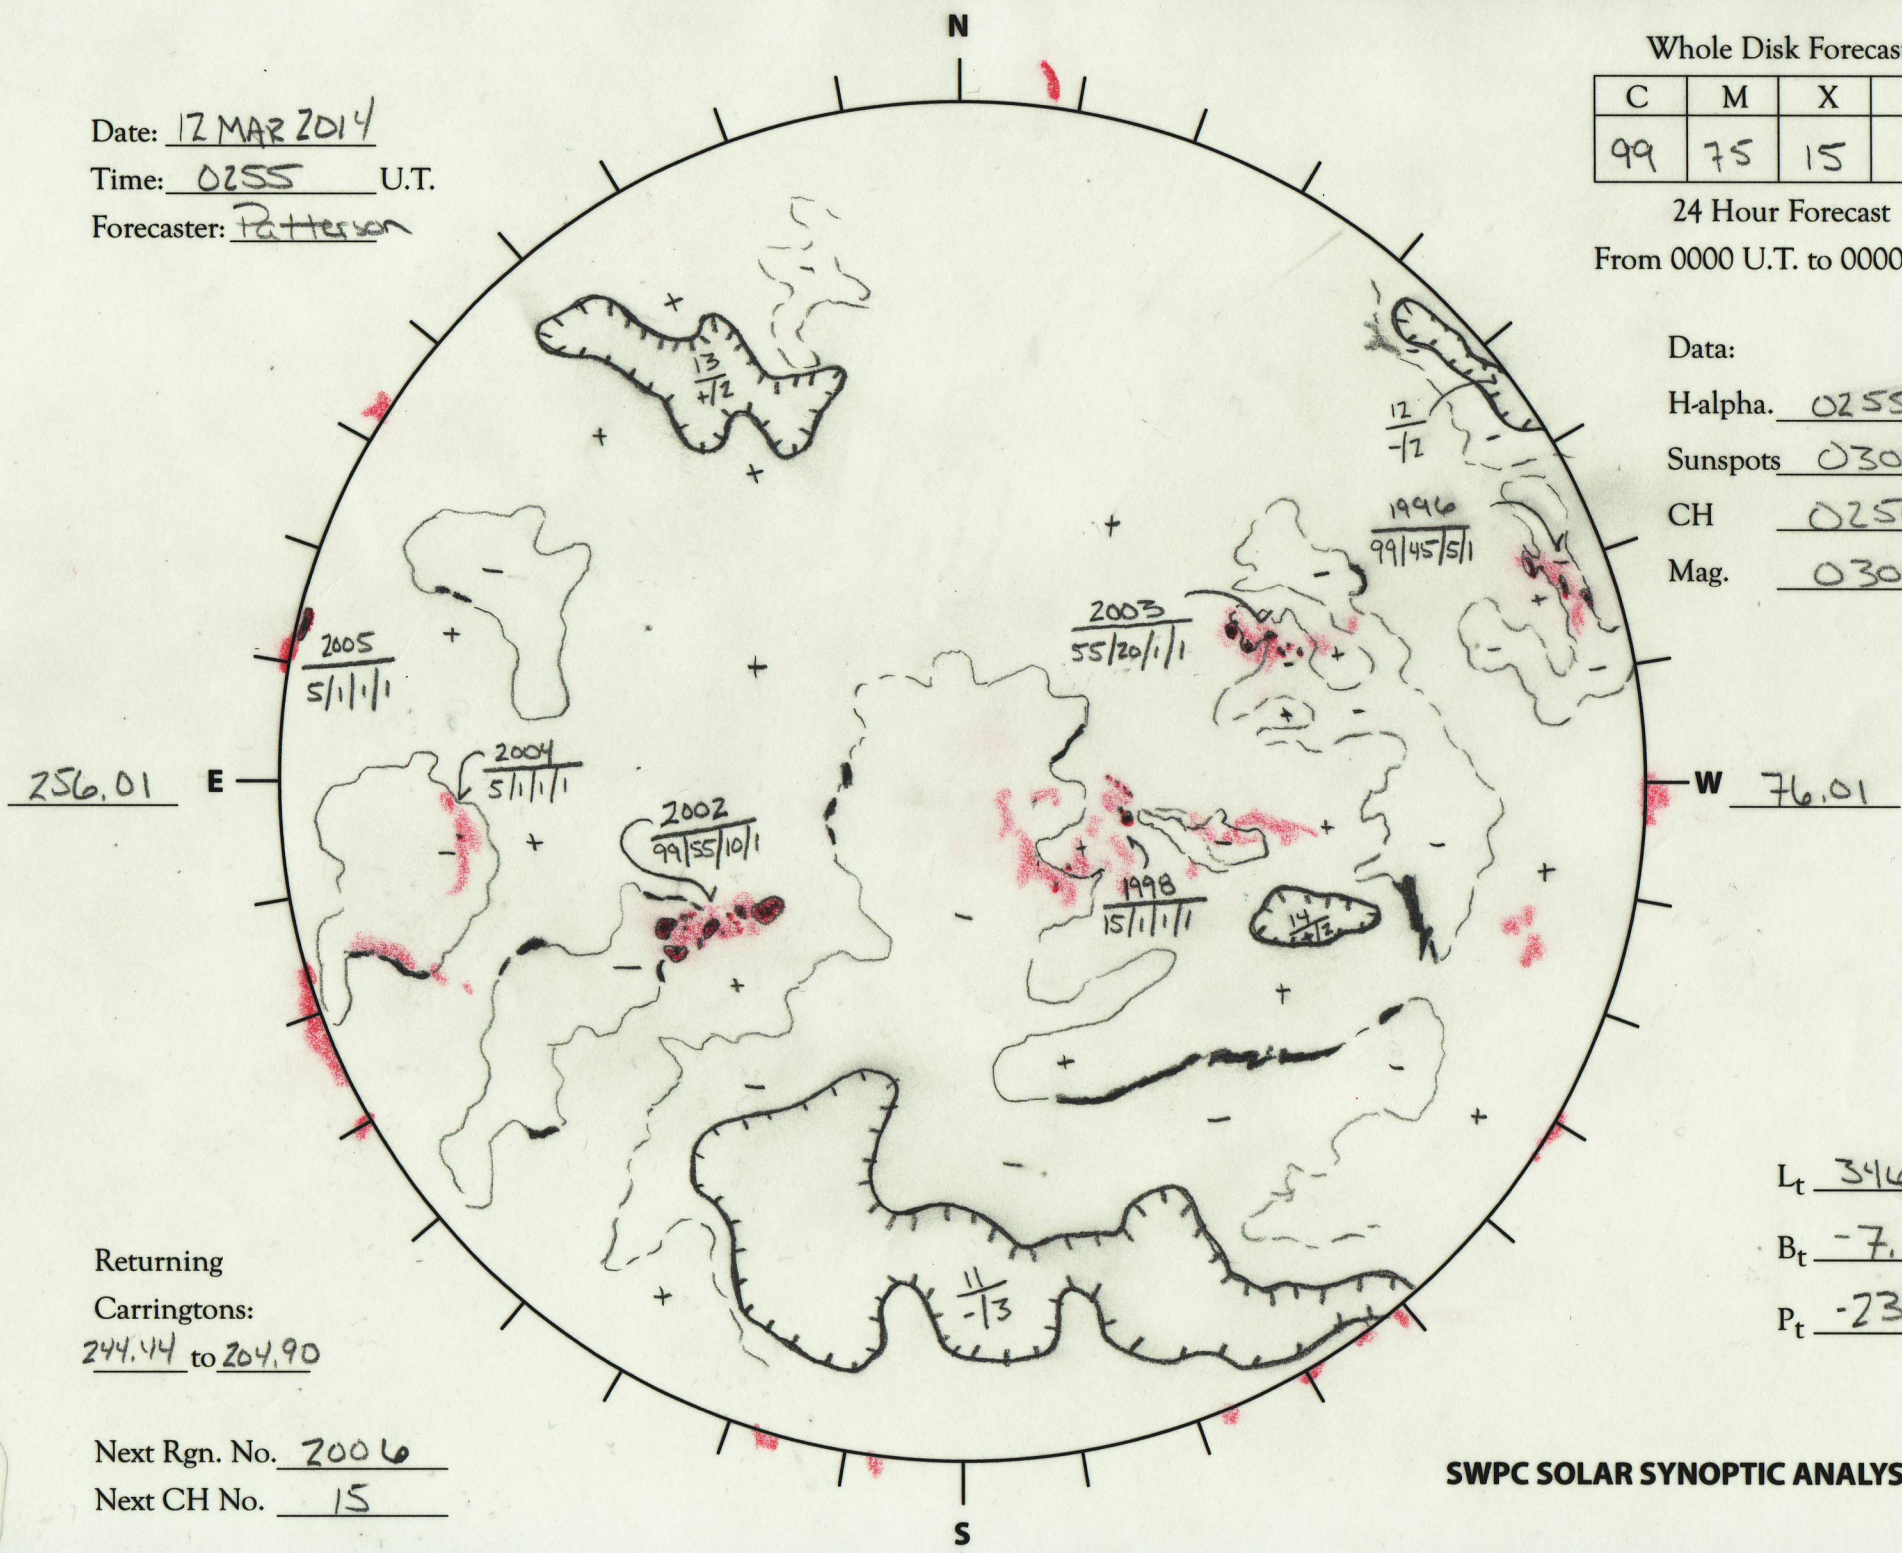

Date: 17 MAR 2014
 Time: 0255 U.T.
 Forecaster: Patterson

Whole Disk Forecast

C	M	X	P
99	75	15	1

24 Hour Forecast
 From 0000 U.T. to 0000 U.T.

Data:
 H-alpha. 0255 U.T.
 Sunspots 0300 U.T.
 CH 0256 U.T.
 Mag. 0300 U.T.

256.01 E

W 76.01

Returning
 Carringtons:
244.44 to 264.90

Next Rgn. No. 2006
 Next CH No. 15

L_t 346.01
 B_t -7.22
 P_t -23.90