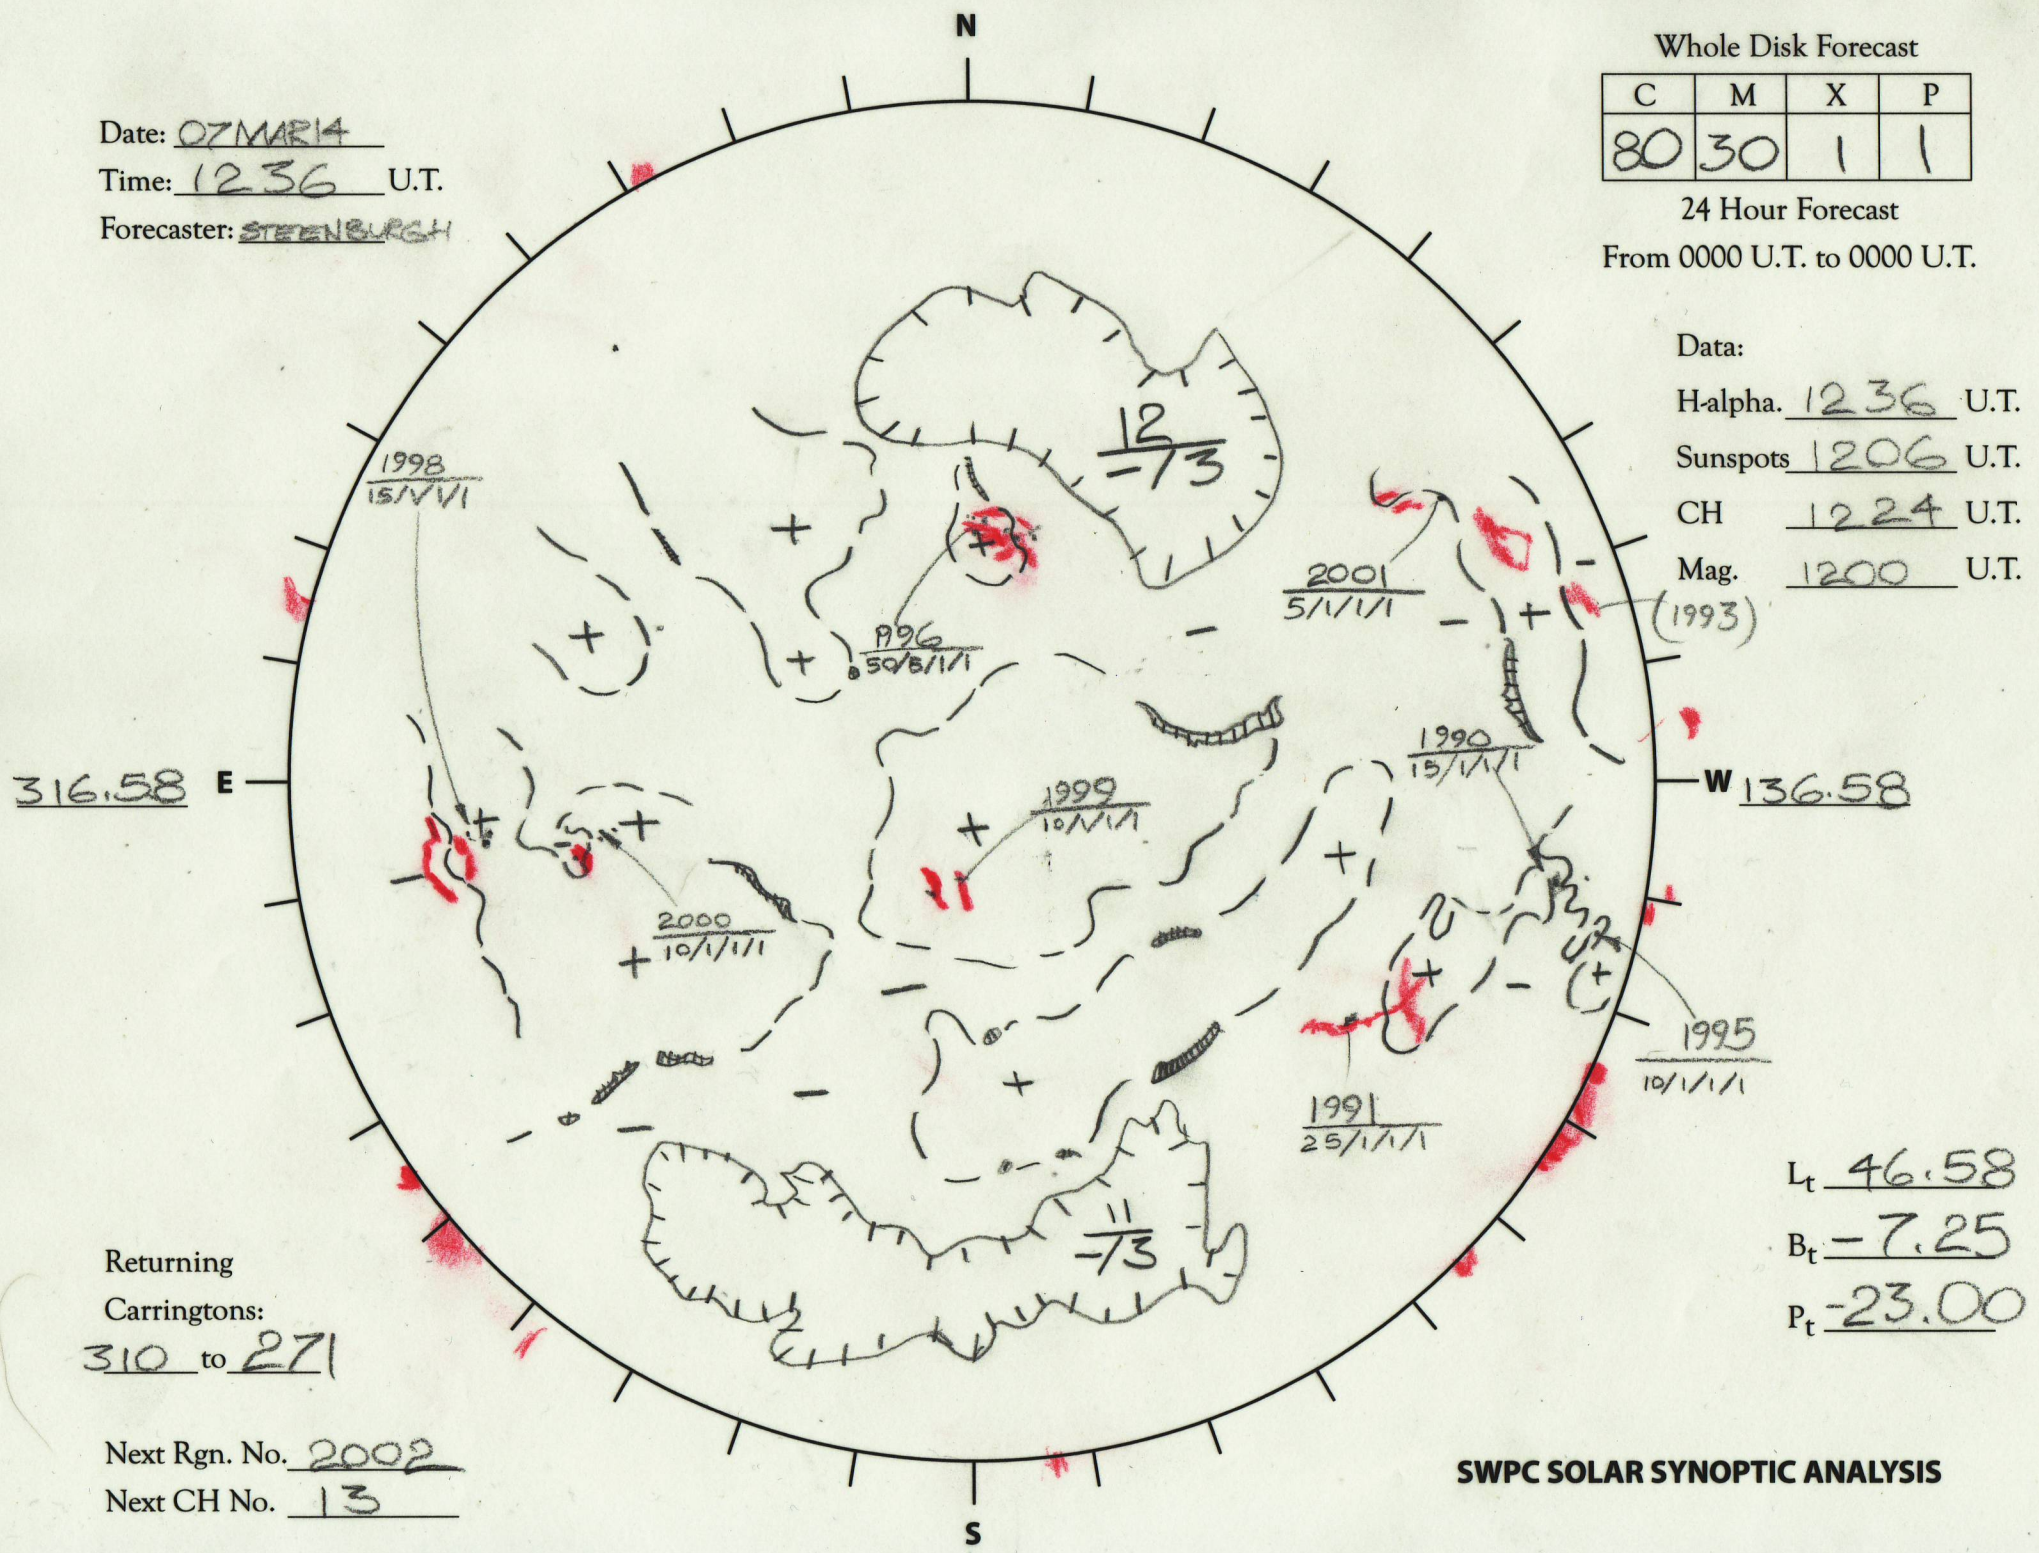

Date: 07MAY14  
 Time: 1236 U.T.  
 Forecaster: STEENBURGH

Whole Disk Forecast

C	M	X	P
80	30	1	1

24 Hour Forecast  
 From 0000 U.T. to 0000 U.T.

Data:  
 H-alpha. 1236 U.T.  
 Sunspots 1206 U.T.  
 CH 1224 U.T.  
 Mag. 1200 U.T.

316.58 E

W 136.58

Returning Carringtons:  
310 to 271

Next Rgn. No. 2002  
 Next CH No. 13

L<sub>t</sub> 46.58  
 B<sub>t</sub> -7.25  
 P<sub>t</sub> -23.00