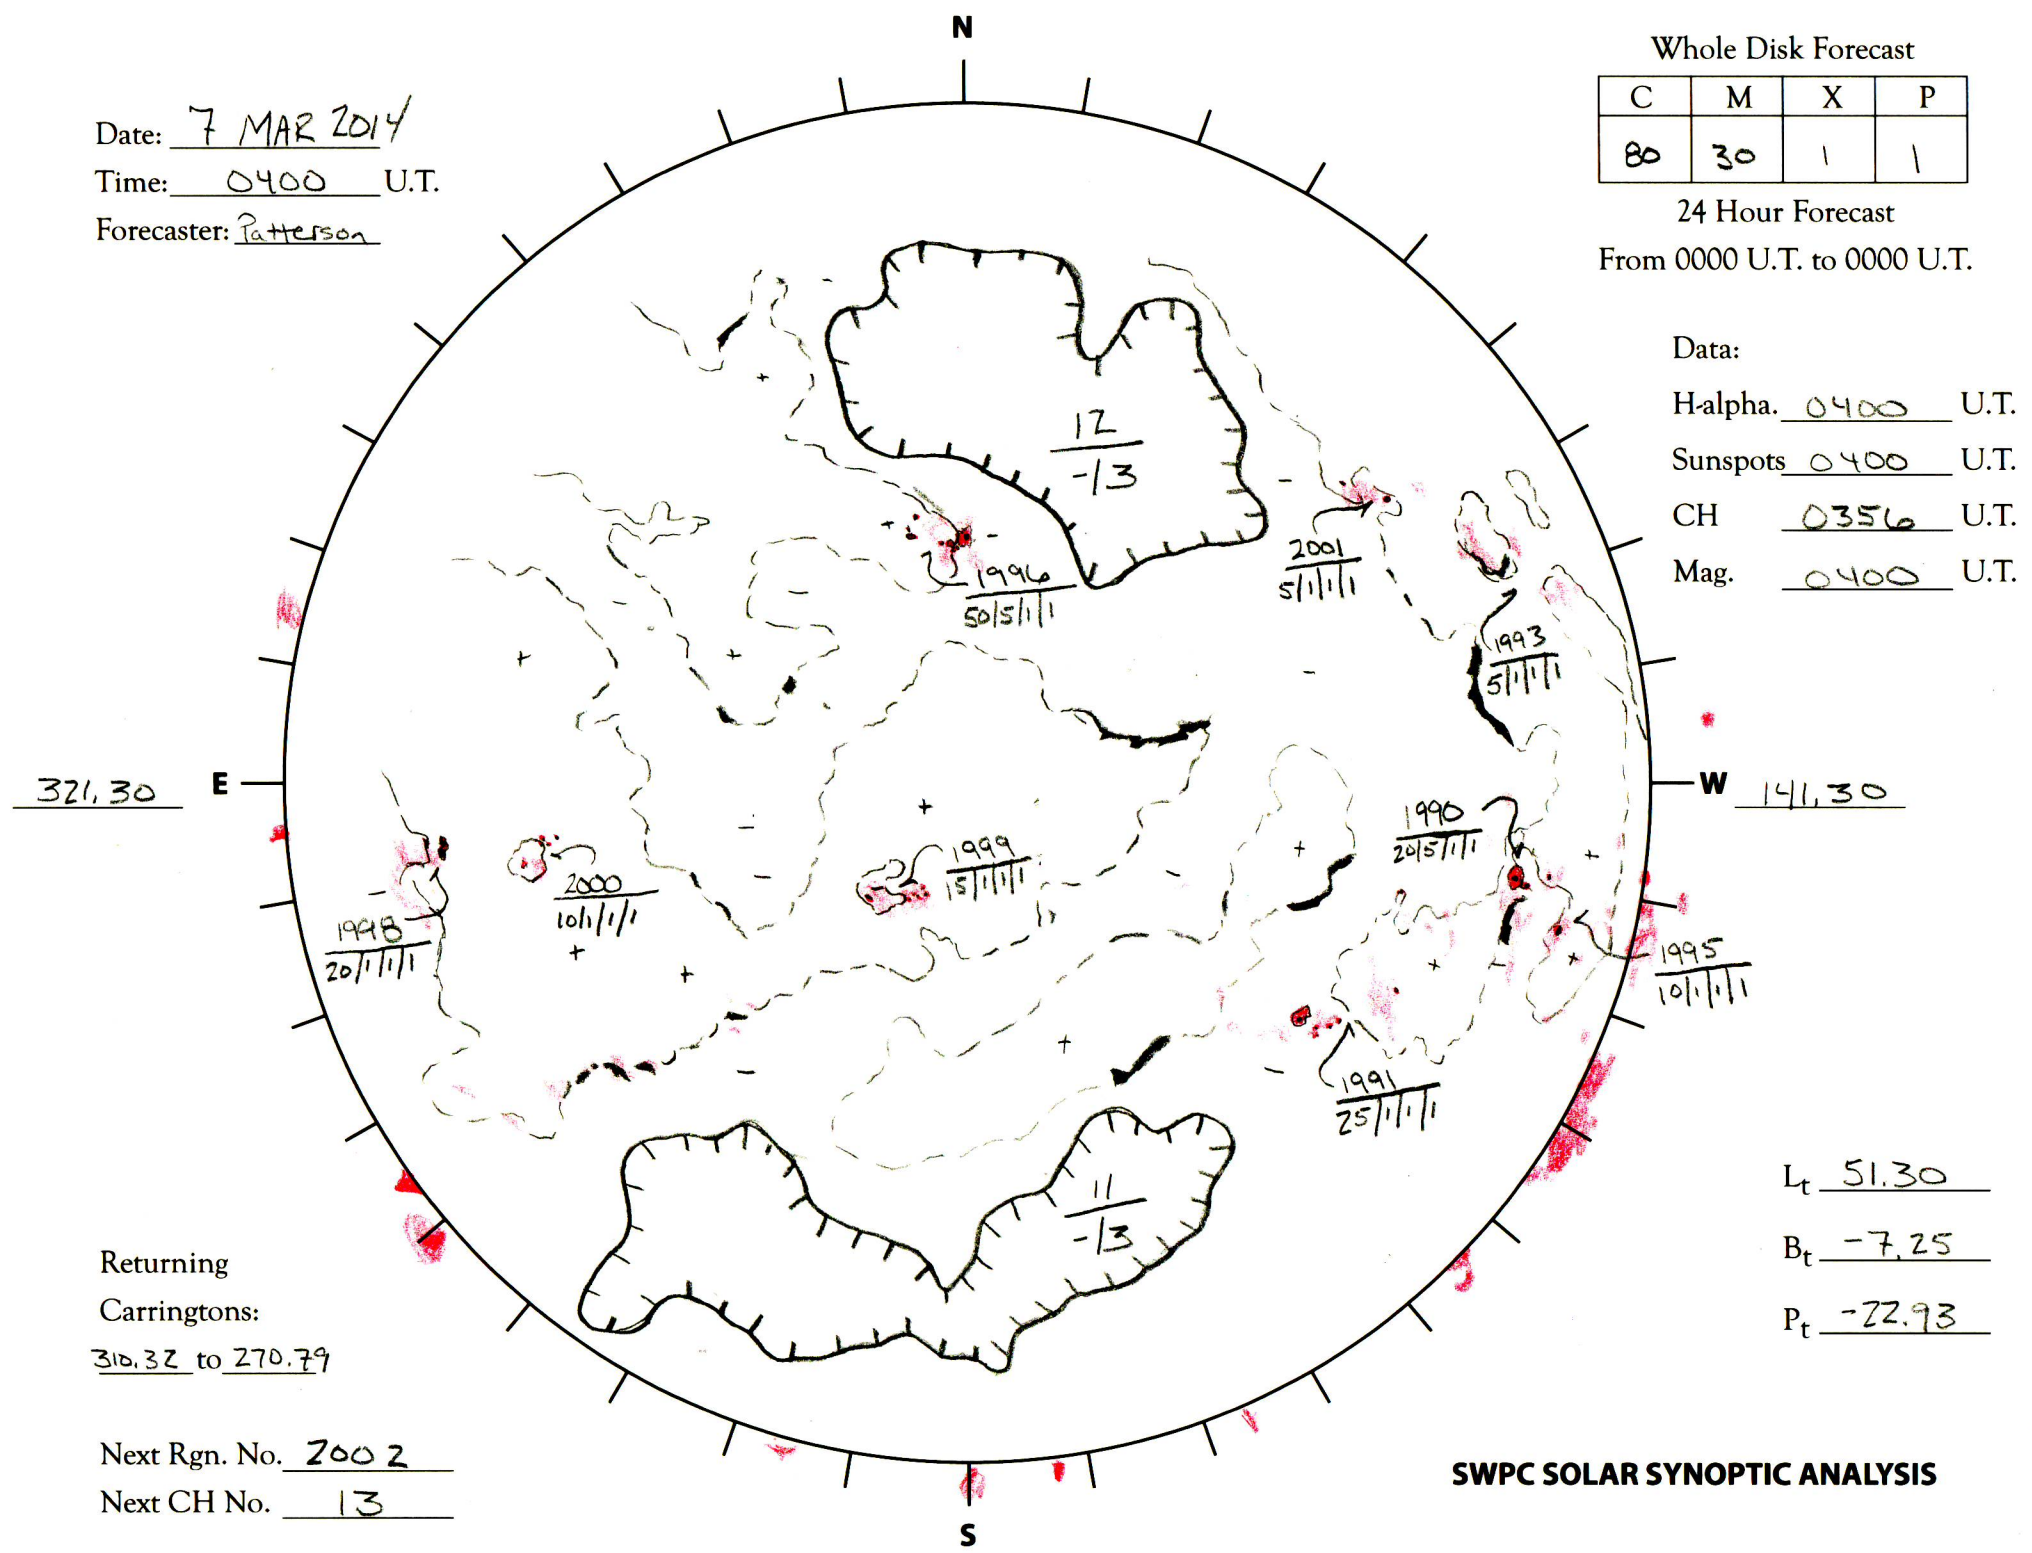

Date: 7 MAR 2014  
 Time: 0400 U.T.  
 Forecaster: Patterson

Whole Disk Forecast

C	M	X	P
80	30	1	1

24 Hour Forecast  
 From 0000 U.T. to 0000 U.T.

Data:  
 H-alpha. 0400 U.T.  
 Sunspots 0400 U.T.  
 CH 0356 U.T.  
 Mag. 0400 U.T.

Returning  
 Carringtons:  
310.32 to 270.79

Next Rgn. No. 2002  
 Next CH No. 13

$L_t$  51.30  
 $B_t$  -7.25  
 $P_t$  -22.93