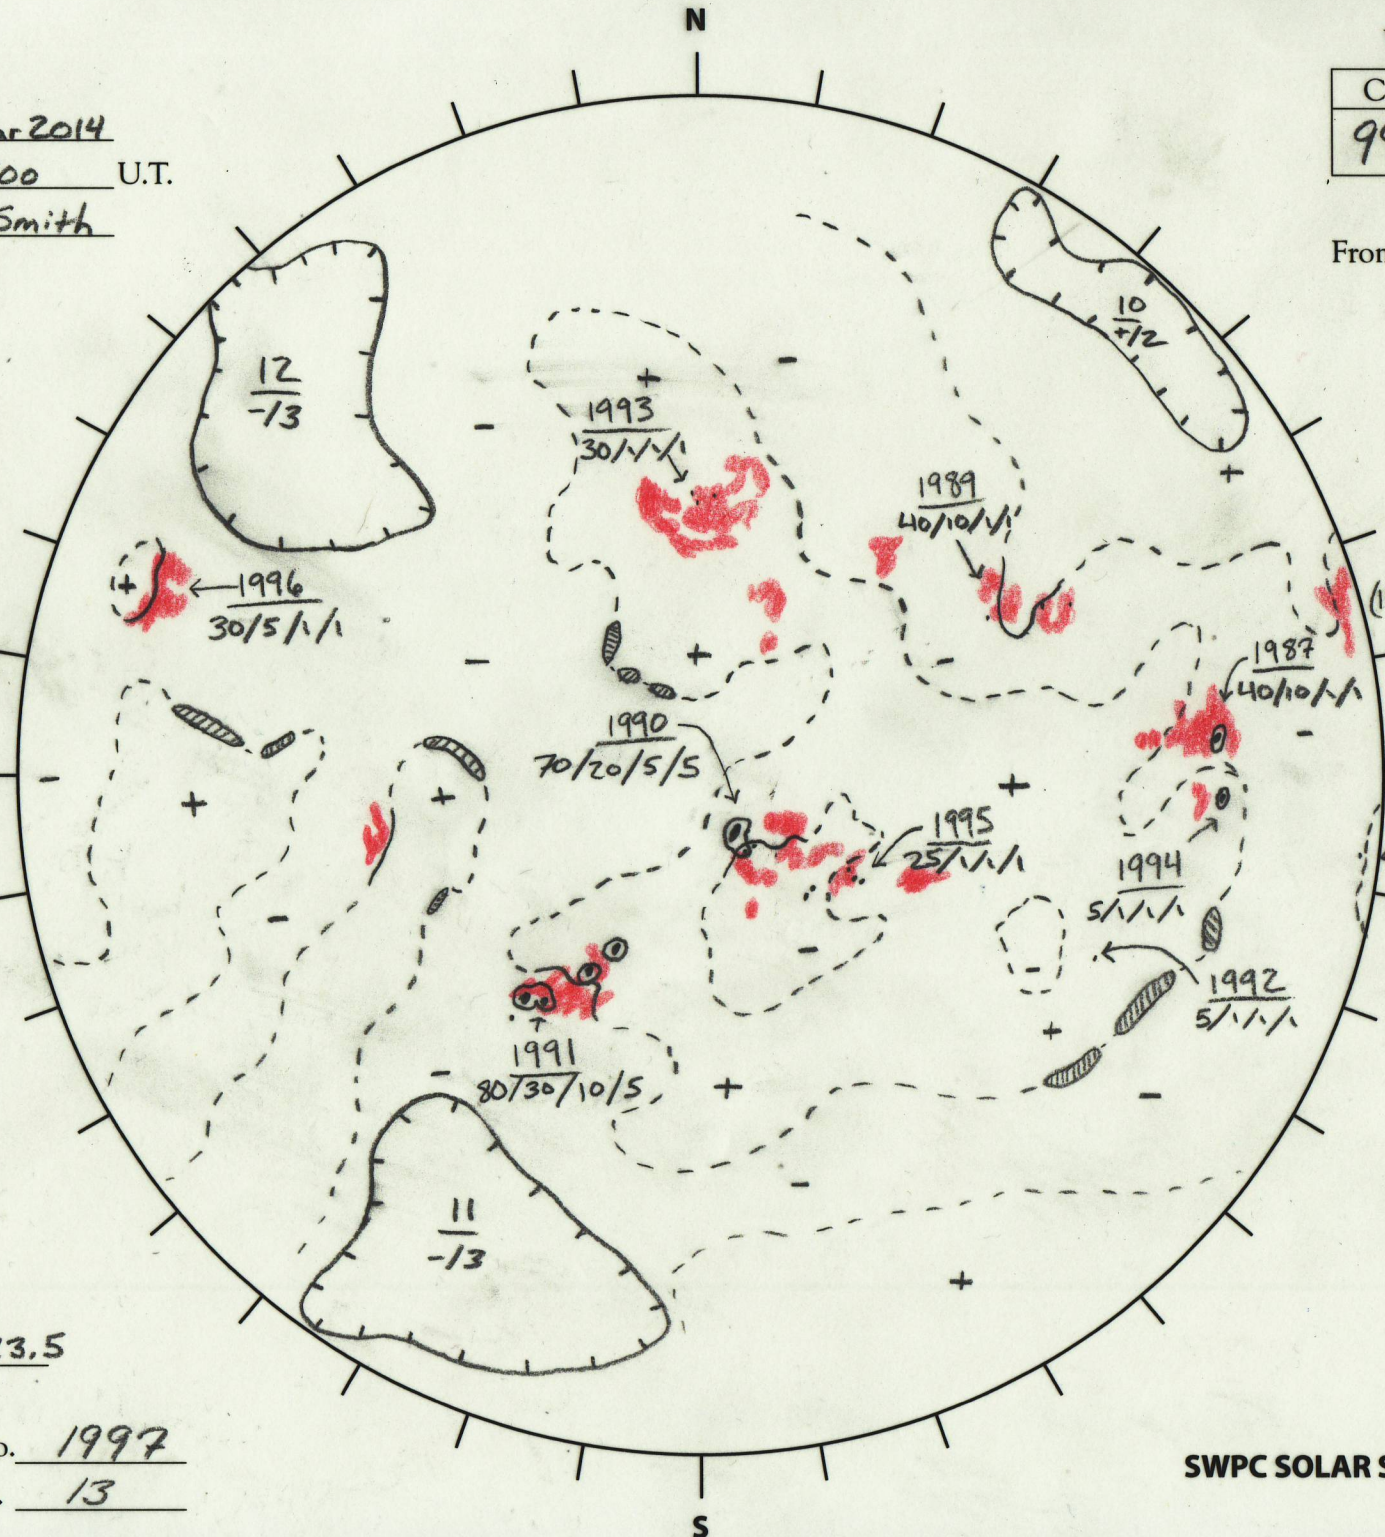

Date: 03 Mar 2014
 Time: 0400 U.T.
 Forecaster: Smith

Whole Disk Forecast

C	M	X	P
99	60	20	30

24 Hour Forecast
 From 0000 U.T. to 0000 U.T.

Data:

H-alpha. 0400 U.T.

Sunspots 0400 U.T.

CH 0355 U.T.

Mag. 0400 U.T.

(1986)

W 194.0

← 1988
10/1/1/1

L_t 104.0

B_t -7.2

P_t -22.0

Returning
 Carringtons:
3.0 to 323.5