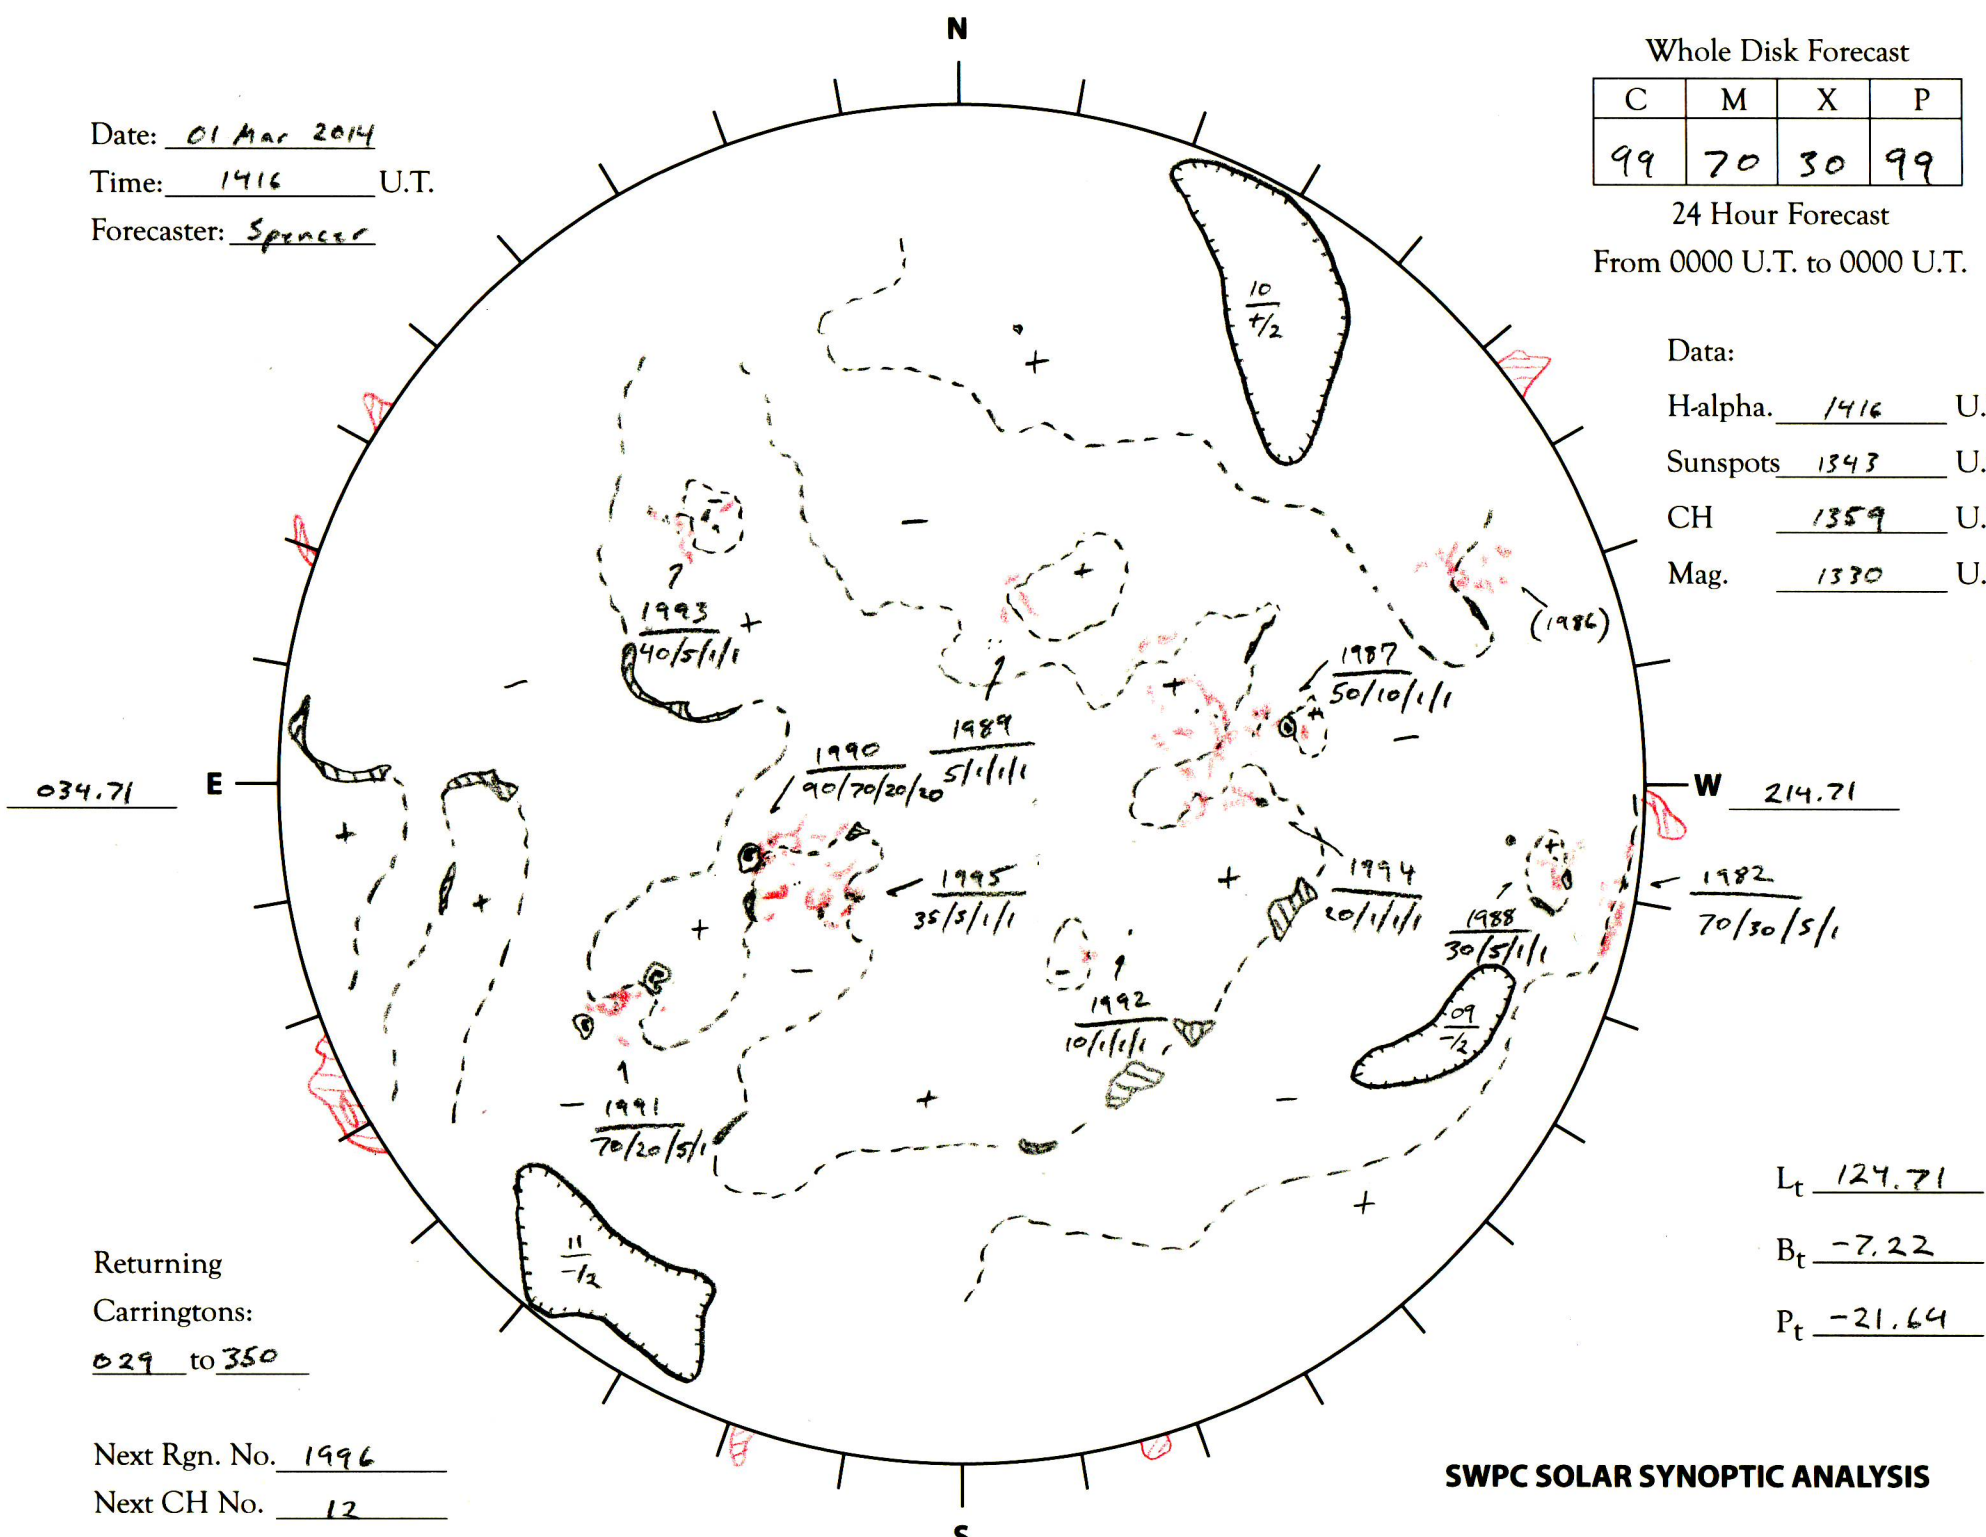

Date: 01 Mar 2014  
 Time: 1416 U.T.  
 Forecaster: Spencer

Whole Disk Forecast

C	M	X	P
99	70	30	99

24 Hour Forecast  
 From 0000 U.T. to 0000 U.T.

Data:

H-alpha. 1416 U.T.

Sunspots 1343 U.T.

CH 1359 U.T.

Mag. 1330 U.T.

034.71

W 214.71

Returning  
 Carringtons:  
029 to 350

L<sub>t</sub> 124.71

B<sub>t</sub> -7.22

P<sub>t</sub> -21.64

Next Rgn. No. 1996

Next CH No. 12