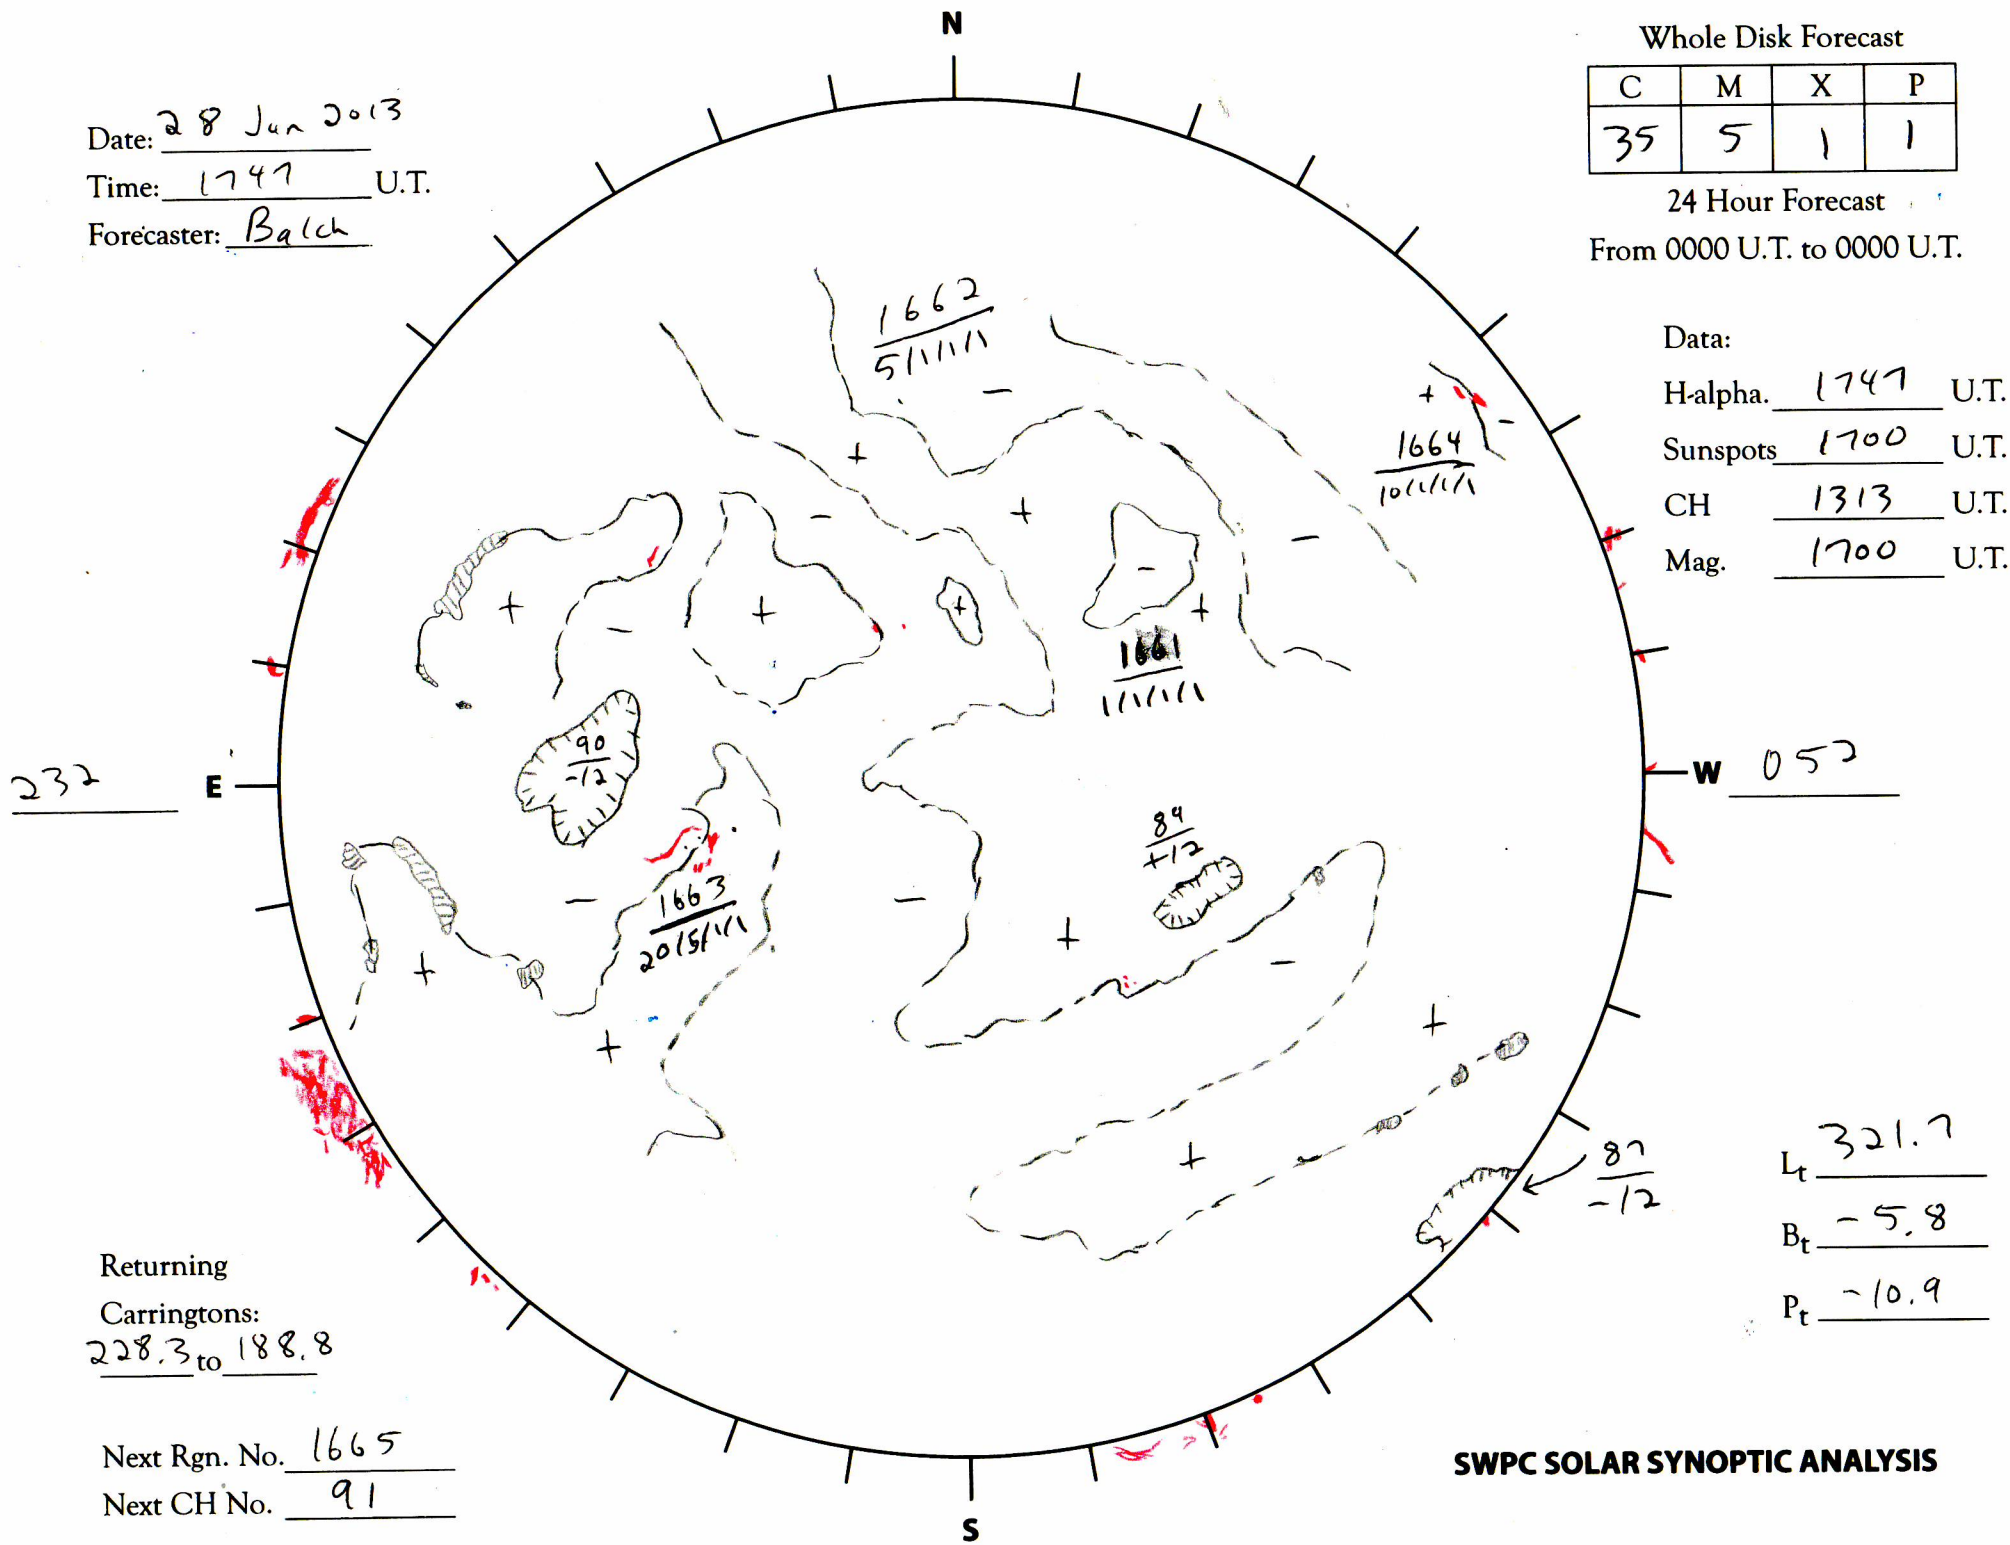

Date: 28 Jun 2013  
 Time: 1747 U.T.  
 Forecaster: Balch

Whole Disk Forecast

C	M	X	P
35	5	1	1

24 Hour Forecast  
 From 0000 U.T. to 0000 U.T.

Data:  
 H-alpha. 1747 U.T.  
 Sunspots 1700 U.T.  
 CH 1313 U.T.  
 Mag. 1700 U.T.

232

W 052

Returning  
 Carringtons:  
228.3 to 188.8

Next Rgn. No. 1665  
 Next CH No. 91

$L_t$  321.7  
 $B_t$  -5.8  
 $P_t$  -10.9