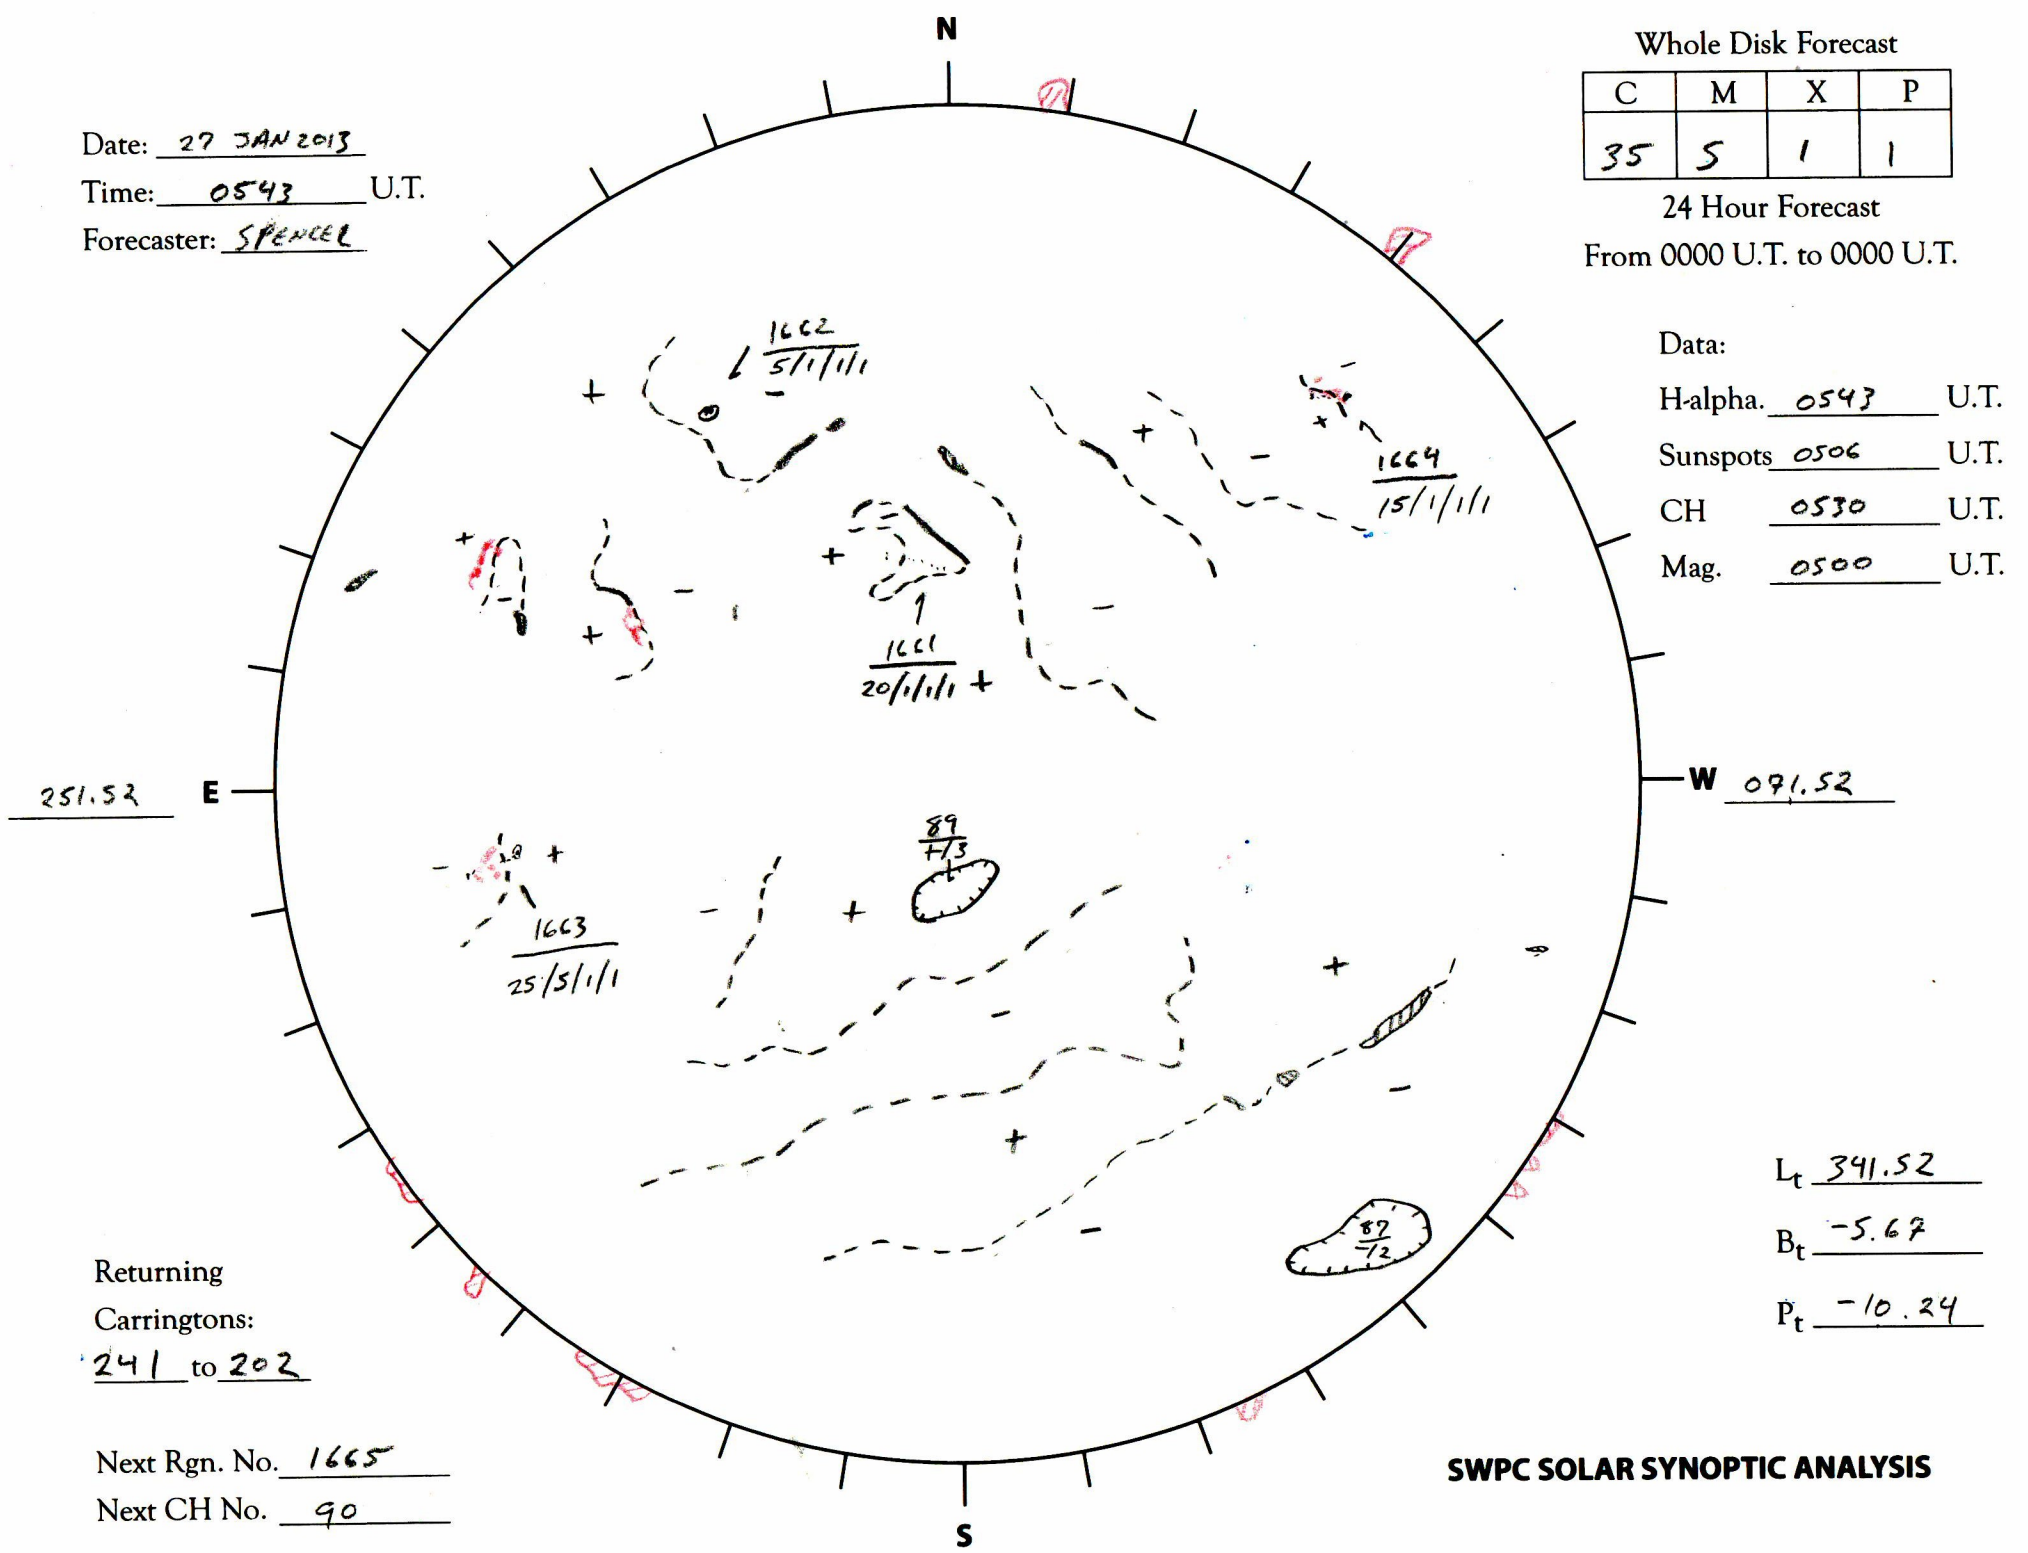

Date: 27 JAN 2013  
 Time: 0543 U.T.  
 Forecaster: SPENCER

Whole Disk Forecast

C	M	X	P
35	5	1	1

24 Hour Forecast  
 From 0000 U.T. to 0000 U.T.

Data:  
 H-alpha. 0543 U.T.  
 Sunspots 0506 U.T.  
 CH 0530 U.T.  
 Mag. 0500 U.T.

251.52 E

W 091.52

Returning  
 Carringtons:  
241 to 202

Next Rgn. No. 1665  
 Next CH No. 90

$L_t$  391.52  
 $B_t$  -5.67  
 $P_t$  -10.24